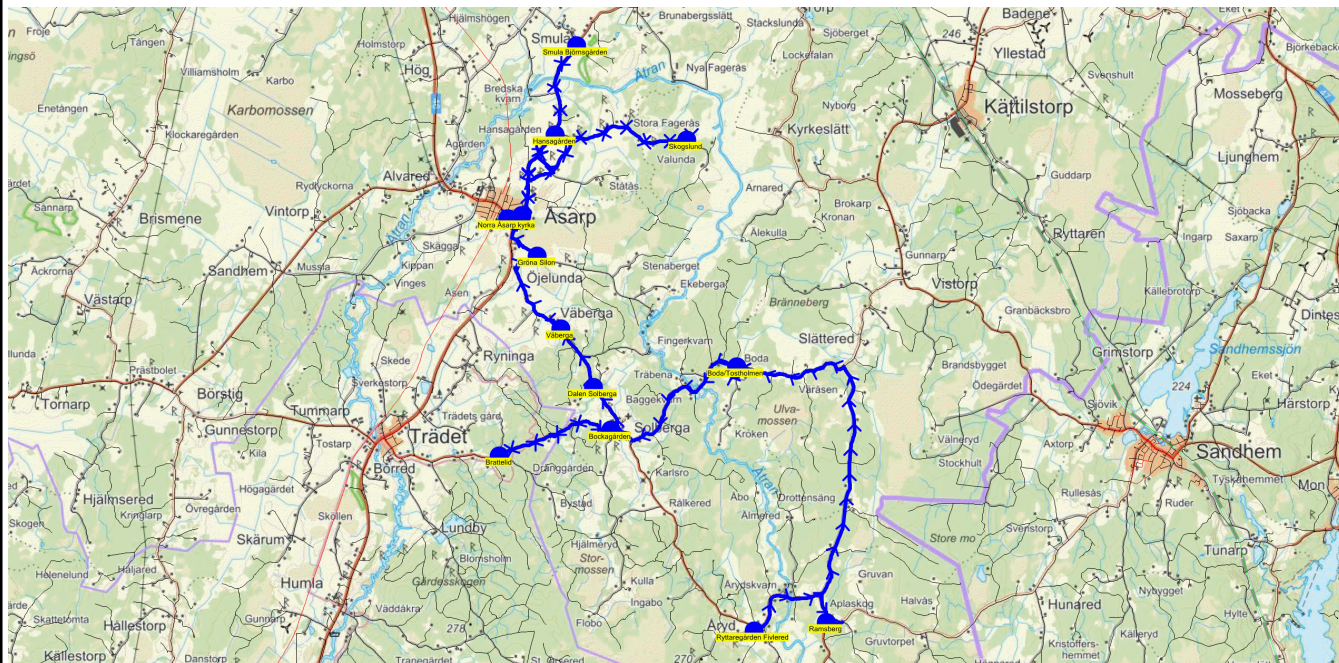

SKJUTS+
2024-08-23 12:42:25Entreprenör Entreprenör C
Fordon 11 Buss 11

Läsår 24/25

Turnr	Start kl	Slut kl	Linjesträckning			
411	7.10	8.10	Ryttaregården Fivlered - Ramsberg - Boda/Tostholmen - Brattelid - Bockagården - Dalen Solberga - Väberga - Gröna Silon - Smula Björnsgården - Norra Åsarp kyrka - Skogslund - Hansagården - Åsarps skola MÅNDAGAR - FREDAGAR			
PunktNr	Hållplats	Km-Ack	Tid	På	Av	Byte
421	Ryttaregården Fivlered	0	7.10	1		
419	Ramsberg	2.14	7.13	4		1
418	Boda/Tostholmen	9.78	7.24	1		
424	Brattelid	15.77	7.33	2		1
147	Bockagården	18.03	7.36	1		
426	Dalen Solberga	19.03	7.38	4		
440	Väberga	20.27	7.39	3		2
437	Gröna Silon	22.32	7.42	3		1
488	Smula Björnsgården	26.88	7.49	1		1
41316	Norra Åsarp kyrka	30.97	7.55		18	6
138	Skogslund	35.4	8.01	2		
133	Hansagården	39.53	8.07	1		
400	Åsarps skola	41.26	8.10		10	