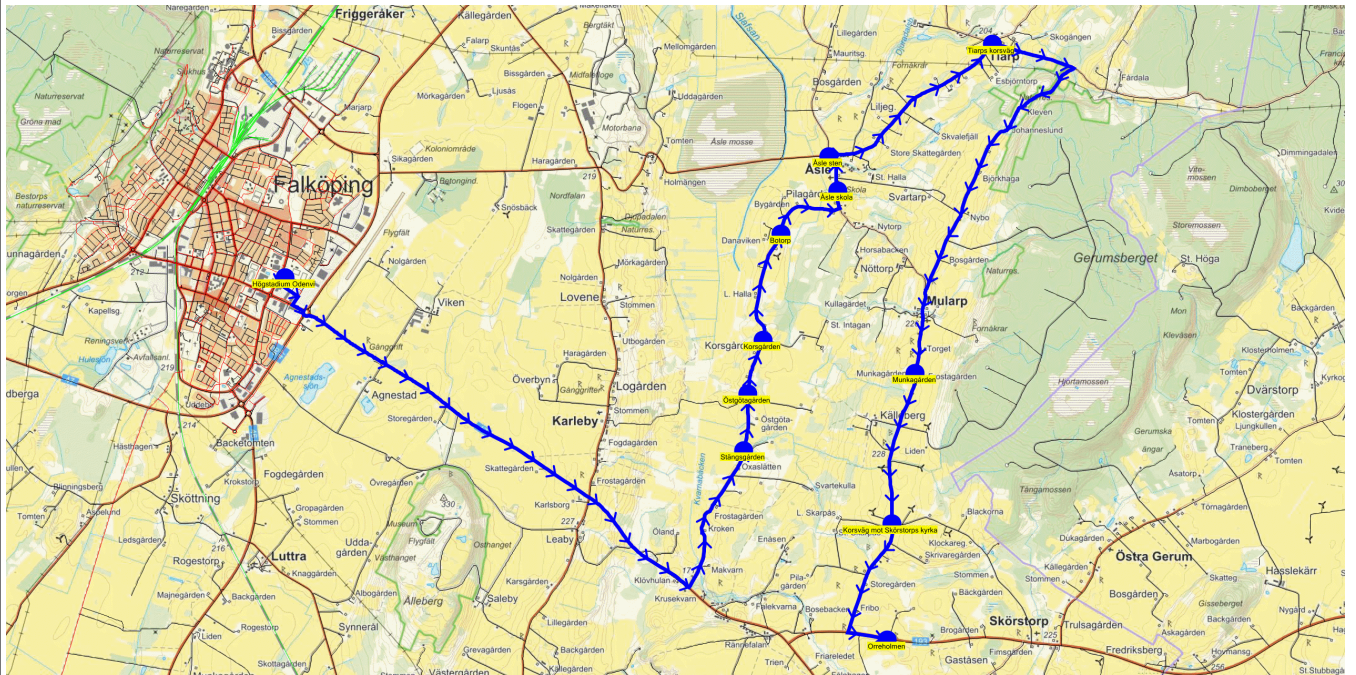

SKJUTS+
2024-08-15 10:20:24

Entreprenör Entreprenör C

Läsår 24/25

Fordon 6 Buss 6

Turnr	Start kl	Slut kl	Linjesträckning			
M385	15.30	16.15	Högstadium Odenvi - Stängsgården - Östgötagården - Korsgården - Botorp - Åsle skola - Åsle sten - Tiarps korsväg - Munkagården - Korsväg mot Skörstorps kyrka - Orreholmen MÅNDAGAR			
PunktNr	Hållplats	Km-Ack	Tid	På	Av	Byte
135	Högstadium Odenvi	0	15.30	16		
361	Stängsgården	8.75	15.41		1	
306	Östgötagården	9.47	15.43		1	
360	Korsgården	10.19	15.45		1	
139	Botorp	11.64	15.48		1	
302	Åsle skola	12.83	15.51			
364	Åsle sten	13.33	15.53		5	
350	Tiarps korsväg	15.96	15.58		2	
358	Munkagården	21.62	16.07		2	
357	Korsväg mot Skörstorps kyrka	23.59	16.11		2	
41359	Orreholmen	25.64	16.15		1	

SKJUTS+
2024-08-15 10:20:28Entreprenör Entreprenör C
Fordon 6 Buss 6

Läsår 24/25

Turnr	Start kl	Slut kl	Linjesträckning			
TI385	15.30	16.15	Högstadium Odenvi - Stängsgården - Östgötagården - Korsgården - Botorp - Åsle skola - Åsle sten - Tiarps korsväg - Munkagården - Korsväg mot Skörstorps kyrka - Orreholmen TISDAGAR			
PunktNr	Hållplats	Km-Ack	Tid	På	Av	Byte
135	Högstadium Odenvi	0	15.30	16		
361	Stängsgården	8.75	15.41		1	
306	Östgötagården	9.47	15.43		1	
360	Korsgården	10.19	15.45		1	
139	Botorp	11.64	15.48		1	
302	Åsle skola	12.83	15.51			
364	Åsle sten	13.33	15.53		5	
350	Tiarps korsväg	15.96	15.58		2	
358	Munkagården	21.62	16.07		2	
357	Korsväg mot Skörstorps kyrka	23.59	16.11		2	
41359	Orreholmen	25.64	16.15		1	