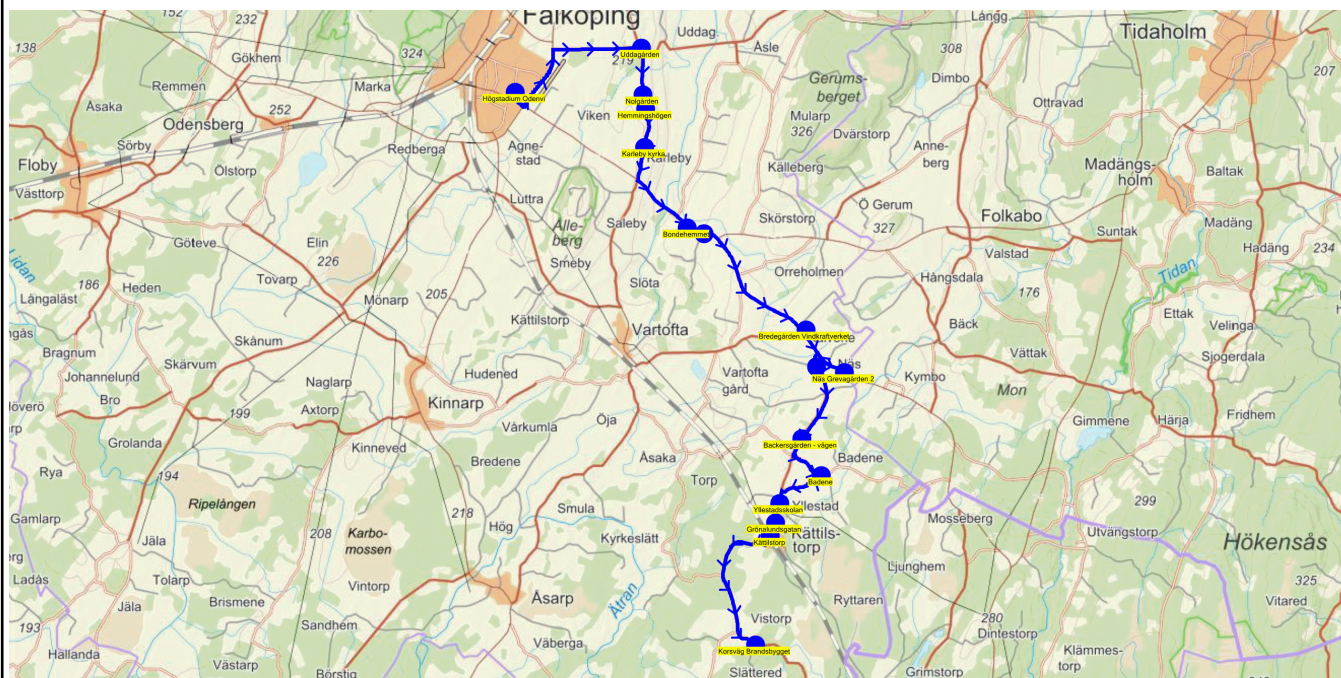

SKJUTS+
2024-08-15 10:20:39

Entreprenör Entreprenör C

Läsår 24/25

Fordon 8 Buss 8

Turnr	Start kl	Slut kl	Linjesträckning			
T1387	15.30	16.20	Högstadium Odenvi - Uddagården - Nolgården - Hemmingshögen - Karleby kyrka - Bondehemmet - Falekvarna - Bredegården Vindkraftverket - Näs Grevagården 2 - Bygdegården - Backersgården - vägen - Badene - Yllestadsskolan - Grönalundsgatan - Kättilstorp - Korsväg Brandsbygget TISDAGAR			
PunktNr	Hållplats	Km-Ack	Tid	På	Av	Byte
135	Högstadium Odenvi	0	15.30	25		
41161	Uddagården	5.69	15.38		3	
309	Nolgården	7.21	15.41		1	
310	Hemmingshögen	7.69	15.41		1	
311	Karleby kyrka	8.91	15.43		3	
41323	Bondehemmet	12.22	15.48		1	
41322	Falekvarna	12.76	15.49			
304	Bredegården Vindkraftverket	17.57	15.56		1	
41408	Näs Grevagården 2	19.59	15.59		1	
332	Bygdegården	21.25	16.02		2	
329	Backersgården - vägen	23.82	16.05		2	
41369	Badene	25.61	16.08		2	
301	Yllestadsskolan	27.63	16.11			
41367	Grönalundsgatan	28.28	16.12		2	
41364	Kättilstorp	28.74	16.13		5	
102	Korsväg Brandsbygget	33.66	16.20		1