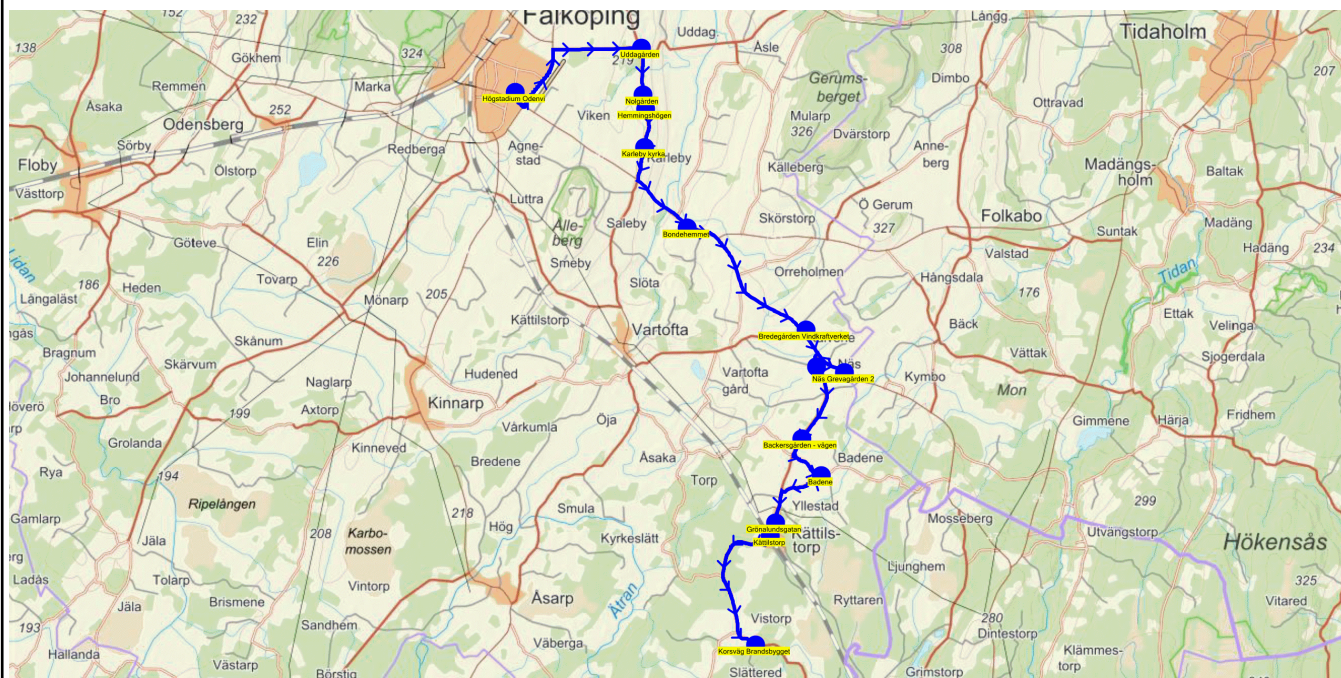

SKJUTS+
2024-08-15 10:20:37

Entreprenör Entreprenör C

Läsår 24/25

Fordon 8 Buss 8

Turnr	Start kl	Slut kl	Linjesträckning			
M387	15.30	16.20	Högstadium Odenvi - Uddagården - Nolgården - Hemmingshögen - Karleby kyrka - Bondehemmet - Bredegården Vindkraftverket - Näs Grevagården 2 - Bygdegården - Backersgården - vägen - Badene - Grönalundsgatan - Kättilstorp - Korsväg Brandsbygget MÅNDAGAR			
PunktNr	Hållplats	Km-Ack	Tid	På	Av	Byte
135	Högstadium Odenvi	0	15.30	25		
41161	Uddagården	5.69	15.38		3	
309	Nolgården	7.21	15.41		1	
310	Hemmingshögen	7.69	15.41		1	
311	Karleby kyrka	8.91	15.43		3	
41323	Bondehemmet	12.22	15.48		1	
304	Bredegården Vindkraftverket	17.57	15.56		1	
41408	Näs Grevagården 2	19.59	15.59		1	
332	Bygdegården	21.25	16.02		2	
329	Backersgården - vägen	23.82	16.05		2	
41369	Badene	25.61	16.08		2	
41367	Grönalundsgatan	28.28	16.12		2	
41364	Kättilstorp	28.74	16.13		5	
102	Korsväg Brandsbygget	33.66	16.20		1