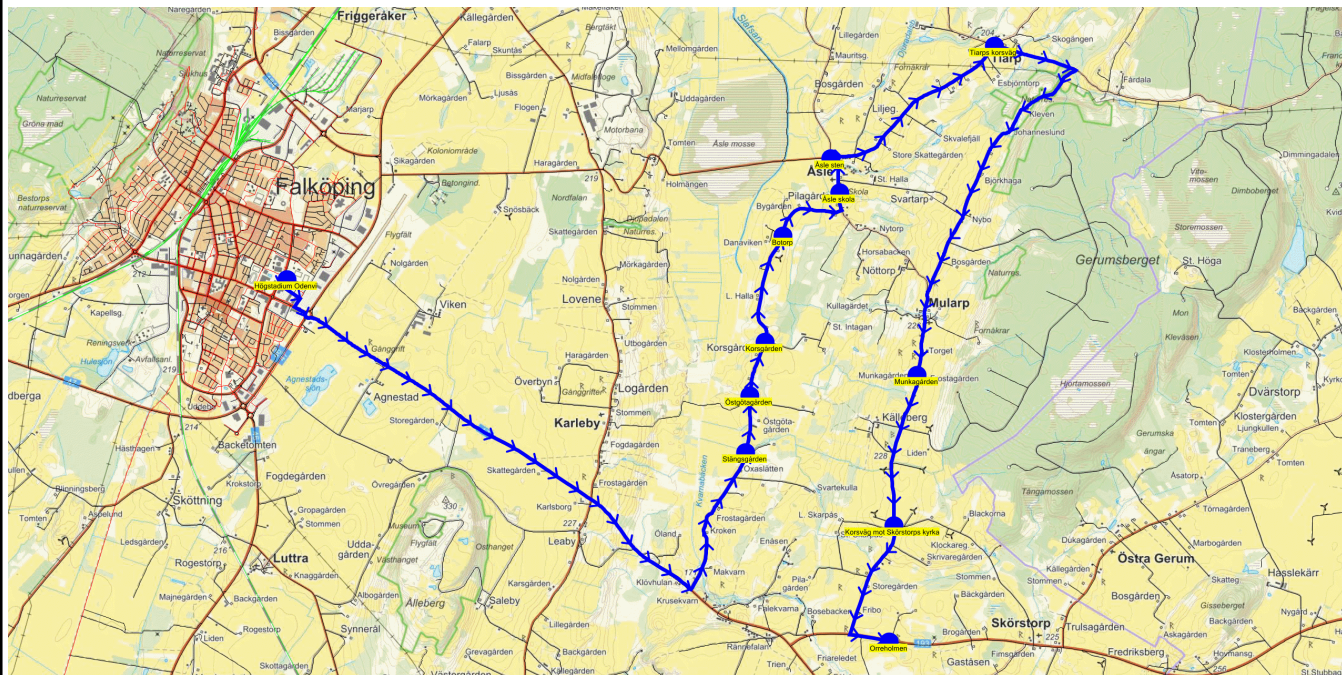

SKJUTS+
2024-08-15 10:20:28Entreprenör Entreprenör C
Fordon 6 Buss 6

Läsår 24/25

Turnr	Start kl	Slut kl	Linjesträckning			
TI385	15.30	16.15	Högstadium Odenvi - Stängsgården - Östgötagården - Korsgården - Botorp - Åsle skola - Åsle sten - Tiarps korsväg - Munkagården - Korsväg mot Skörstorps kyrka - Orreholmen TISDAGAR			
PunktNr	Hållplats	Km-Ack	Tid	På	Av	Byte
135	Högstadium Odenvi	0	15.30	16		
361	Stängsgården	8.75	15.41		1	
306	Östgötagården	9.47	15.43		1	
360	Korsgården	10.19	15.45		1	
139	Botorp	11.64	15.48		1	
302	Åsle skola	12.83	15.51			
364	Åsle sten	13.33	15.53		5	
350	Tiarps korsväg	15.96	15.58		2	
358	Munkagården	21.62	16.07		2	
357	Korsväg mot Skörstorps kyrka	23.59	16.11		2	
41359	Orreholmen	25.64	16.15		1	

SKJUTS+
2024-08-15 10:20:30Entreprenör Entreprenör C
Fordon 6 Buss 6

Läsår 24/25

Turnr	Start kl	Slut kl	Linjesträckning			
O385	15.50	16.35	Högstadium Odenvi - Stängsgården - Östgötagården - Korsgården - Botorp - Åsle skola - Åsle sten - Tiarps korsväg - Munkagården - Korsväg mot Skörstorps kyrka - Orreholmen ONSDAGAR			
PunktNr	Hållplats	Km-Ack	Tid	På	Av	Byte
135	Högstadium Odenvi	0	15.50	16		
361	Stängsgården	8.75	16.01		1	
306	Östgötagården	9.47	16.03		1	
360	Korsgården	10.19	16.05		1	
139	Botorp	11.64	16.08		1	
302	Åsle skola	12.83	16.11			
364	Åsle sten	13.33	16.13		5	
350	Tiarps korsväg	15.96	16.18		2	
358	Munkagården	21.62	16.27		2	
357	Korsväg mot Skörstorps kyrka	23.59	16.31		2	
41359	Orreholmen	25.64	16.35		1	