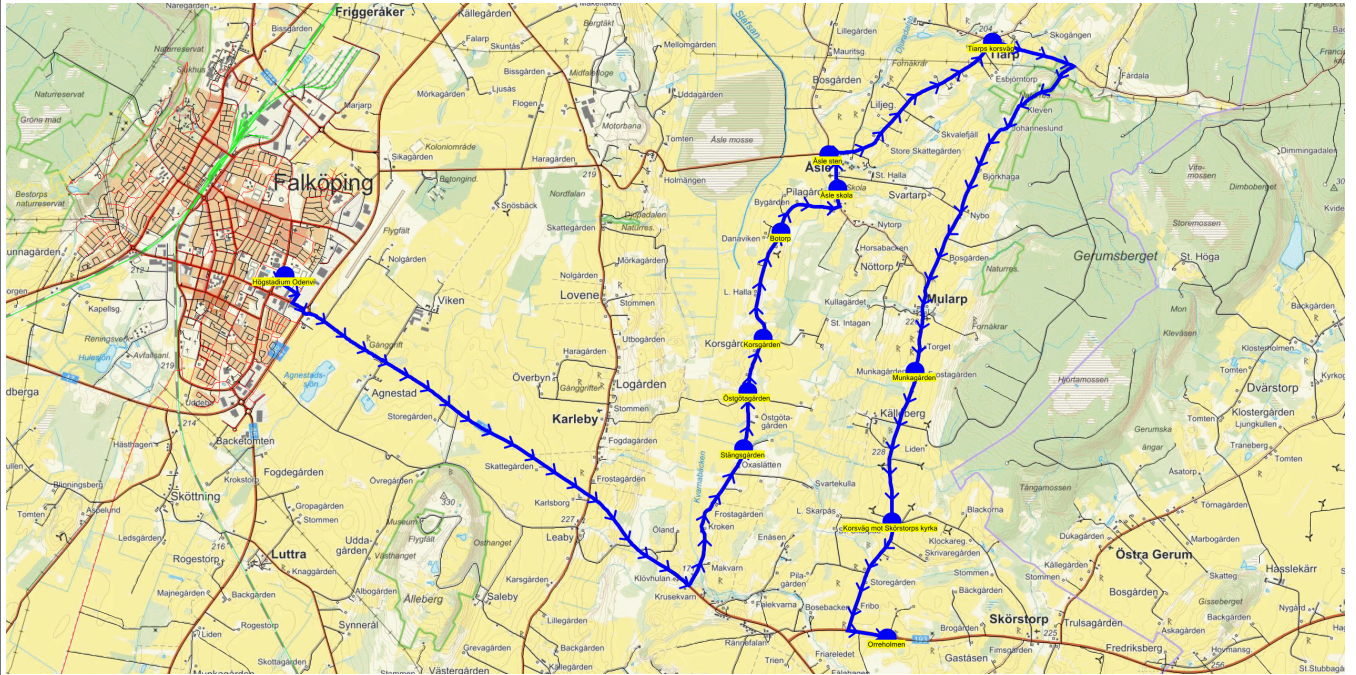

SKJUTS+
2024-08-15 10:20:32

Entreprenör Entreprenör C

Läsår 24/25

Fordon 6 Buss 6

Turnr	Start kl	Slut kl	Linjesträckning			
TO385	15.50	16.35	Högstadium Odenvi - Stängsgården - Östgötagården - Korsgården - Botorp - Åsle skola - Åsle sten - Tiarps korsväg - Munkagården - Korsväg mot Skörstorps kyrka - Orreholmen TORSDAGAR			
PunktNr	Hållplats	Km-Ack	Tid	På	Av	Byte
135	Högstadium Odenvi	0	15.50	16		
361	Stängsgården	8.75	16.01		1	
306	Östgötagården	9.47	16.03		1	
360	Korsgården	10.19	16.05		1	
139	Botorp	11.64	16.08		1	
302	Åsle skola	12.83	16.11			
364	Åsle sten	13.33	16.13		5	
350	Tiarps korsväg	15.96	16.18		2	
358	Munkagården	21.62	16.27		2	
357	Korsväg mot Skörstorps kyrka	23.59	16.31		2	
41359	Orreholmen	25.64	16.35		1	

SKJUTS+
2024-08-15 10:20:34Entreprenör Entreprenör C
Fordon 6 Buss 6

Läsår 24/25

Turnr	Start kl	Slut kl	Linjesträckning			
F385	14.00	14.45	Högstadium Odenvi - Stängsgården - Östgötagården - Korsgården - Botorp - Åsle skola - Åsle sten - Tiarps korsväg - Munkagården - Korsväg mot Skörstorps kyrka - Orreholmen FREDAGAR			
PunktNr	Hållplats	Km-Ack	Tid	På	Av	Byte
135	Högstadium Odenvi	0	14.00	16		
361	Stängsgården	8.75	14.11		1	
306	Östgötagården	9.47	14.13		1	
360	Korsgården	10.19	14.15		1	
139	Botorp	11.64	14.18		1	
302	Åsle skola	12.83	14.21			
364	Åsle sten	13.33	14.23		5	
350	Tiarps korsväg	15.96	14.28		2	
358	Munkagården	21.62	14.37		2	
357	Korsväg mot Skörstorps kyrka	23.59	14.41		2	
41359	Orreholmen	25.64	14.45		1	