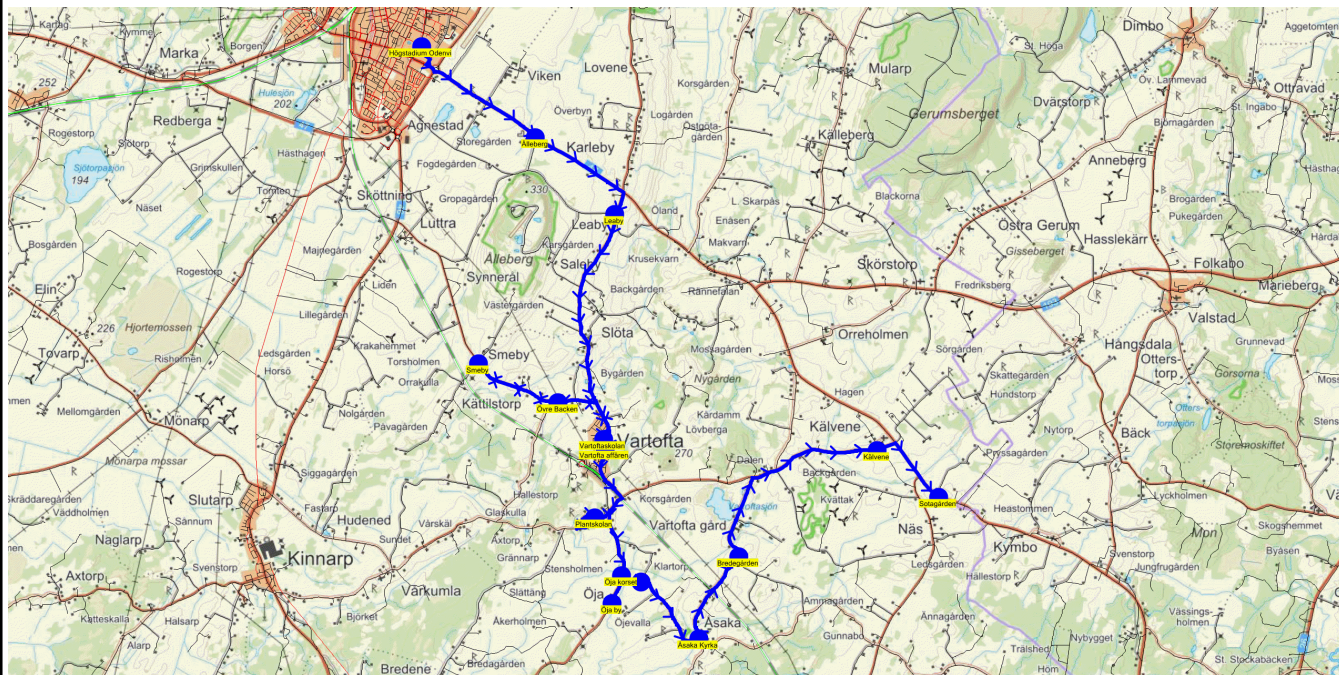

SKJUTS+

Entreprenör Entreprenör C

Läsår 24/25

2024-08-15 10:20:49

Fordon 10 Buss 10

Turnr	Start kl	Slut kl	Linjesträckning			
TI388	15.30	16.20	Högstadium Odenvi - Älleberg - Leaby - Vartoftaskolan - Vartofta affären - Övre Backen - Smeby - Plantskolan - Öja korset - Öja by - Klartorp - Åsaka Kyrka - Bredegården - Kälvene - Sotagården TISDAGAR			
PunktNr	Hållplats	Km-Ack	Tid	På	Av	Byte
135	Högstadium Odenvi	0	15.30	38		
41326	Älleberg	3.09	15.35		1	
312	Leaby	5.51	15.38		4	
300	Vartoftaskolan	10.23	15.45		12	
41318	Vartofta affären	10.47	15.46		5	
41342	Övre Backen	12.13	15.48		3	
41344	Smeby	13.9	15.51		1	
344	Plantskolan	19.14	15.59		3	
334	Öja korset	21.76	16.03		3	
285	Öja by	22.33	16.04		1	
379	Klartorp	23.36	16.05		1	
336	Åsaka Kyrka	25.12	16.08		2	
378	Bredegården	27.09	16.11		1	
41366	Kälvene	31.28	16.17		1	
303	Sotagården	33.11	16.20		1	

SKJUTS+
2024-08-15 10:20:51Entreprenör Entreprenör C
Fordon 10 Buss 10

Läsår 24/25

Turnr	Start kl	Slut kl	Linjesträckning			
O388	15.50	16.40	Högstadium Odenvi - Alleberg - Leaby - Vartoftaskolan - Vartofta affären - Övre Backen - Smeby - Plantskolan - Öja korset - Öja by - Klartorp - Åsaka Kyrka - Bredegården - Kälvene - Sotagården ONSDAGAR			
PunktNr	Hållplats	Km-Ack	Tid	På	Av	Byte
135	Högstadium Odenvi	0	15.50	39		
41326	Alleberg	3.09	15.55		1	
312	Leaby	5.51	15.58		4	
300	Vartoftaskolan	10.23	16.05		13	
41318	Vartofta affären	10.47	16.06		5	
41342	Övre Backen	12.13	16.08		3	
41344	Smeby	13.9	16.11		1	
344	Plantskolan	19.14	16.19		3	
334	Öja korset	21.76	16.23		3	
285	Öja by	22.33	16.24		1	
379	Klartorp	23.36	16.25		1	
336	Åsaka Kyrka	25.12	16.28		2	
378	Bredegården	27.09	16.31		1	
41366	Kälvene	31.28	16.37		1	
303	Sotagården	33.11	16.40		1	