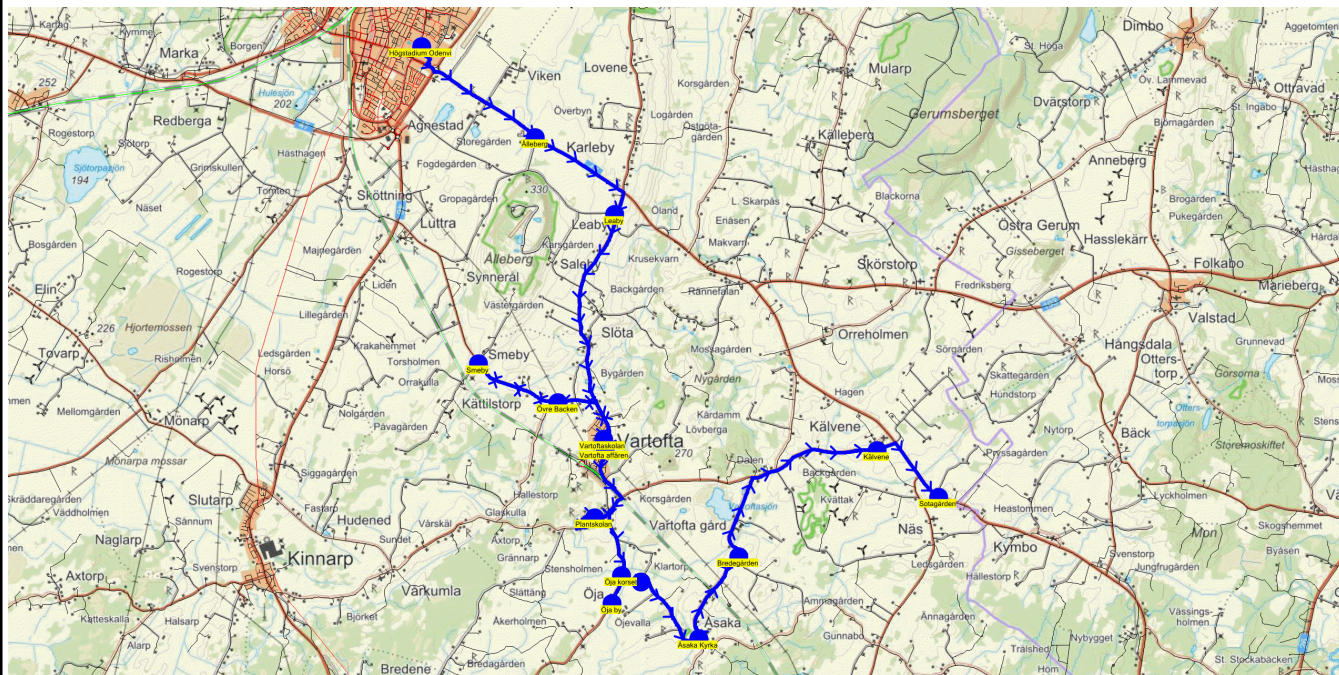

SKJUTS+
2024-08-15 10:20:47Entreprenör Entreprenör C
Fordon 10 Buss 10

Läsår 24/25

Turnr	Start kl	Slut kl	Linjesträckning			
M388	15.30	16.20	Högstadium Odenvi - Älleberg - Leaby - Vartoftaskolan - Vartofta affären - Övre Backen - Smeby - Plantskolan - Öja korset - Öja by - Klartorp - Åsaka Kyrka - Bredegården - Kälvene - Sotagården MÅNDAGAR			
PunktNr	Hållplats	Km-Ack	Tid	På	Av	Byte
135	Högstadium Odenvi	0	15.30	39		
41326	Älleberg	3.09	15.35		1	
312	Leaby	5.51	15.38		4	
300	Vartoftaskolan	10.23	15.45		13	
41318	Vartofta affären	10.47	15.46		5	
41342	Övre Backen	12.13	15.48		3	
41344	Smeby	13.9	15.51		1	
344	Plantskolan	19.14	15.59		3	
334	Öja korset	21.76	16.03		3	
285	Öja by	22.33	16.04		1	
379	Klartorp	23.36	16.05		1	
336	Åsaka Kyrka	25.12	16.08		2	
378	Bredegården	27.09	16.11		1	
41366	Kälvene	31.28	16.17		1	
303	Sotagården	33.11	16.20		1	

SKJUTS+

Entreprenör Entreprenör C

Läsår 24/25

2024-08-15 10:20:49

Fordon 10 Buss 10

Turnr	Start kl	Slut kl	Linjesträckning			
TI388	15.30	16.20	Högstadium Odenvi - Älleberg - Leaby - Vartoftaskolan - Vartofta affären - Övre Backen - Smeby - Plantskolan - Öja korset - Öja by - Klartorp - Åsaka Kyrka - Bredegården - Kälvene - Sotagården TISDAGAR			
PunktNr	Hållplats	Km-Ack	Tid	På	Av	Byte
135	Högstadium Odenvi	0	15.30	38		
41326	Älleberg	3.09	15.35		1	
312	Leaby	5.51	15.38		4	
300	Vartoftaskolan	10.23	15.45		12	
41318	Vartofta affären	10.47	15.46		5	
41342	Övre Backen	12.13	15.48		3	
41344	Smeby	13.9	15.51		1	
344	Plantskolan	19.14	15.59		3	
334	Öja korset	21.76	16.03		3	
285	Öja by	22.33	16.04		1	
379	Klartorp	23.36	16.05		1	
336	Åsaka Kyrka	25.12	16.08		2	
378	Bredegården	27.09	16.11		1	
41366	Kälvene	31.28	16.17		1	
303	Sotagården	33.11	16.20		1	