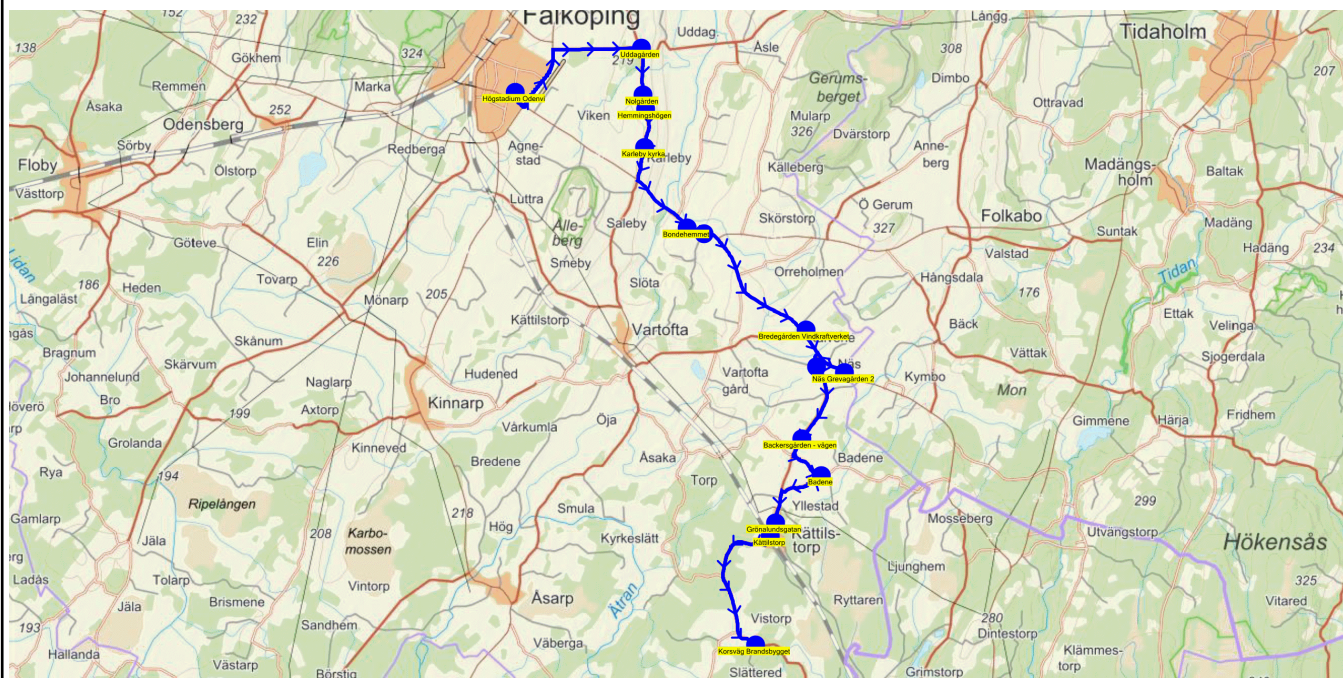

SKJUTS+
2024-08-15 10:20:43

Entreprenör Entreprenör C

Läsår 24/25

Fordon 8 Buss 8

Turnr	Start kl	Slut kl	Linjesträckning			
TO387	15.50	16.40	Högstadium Odenvi - Uddagården - Nolgården - Hemmingshögen - Karleby kyrka - Bondehemmet - Falekvarna - Bredegården Vindkraftverket - Näs Grevagården 2 - Bygdegården - Backersgården - vägen - Badene - Grönalundsgatan - Kättilstorp - Korsväg Brandsbygget TORSDAGAR			
PunktNr	Hållplats	Km-Ack	Tid	På	Av	Byte
135	Högstadium Odenvi	0	15.50	25		
41161	Uddagården	5.69	15.58		3	
309	Nolgården	7.21	16.01		1	
310	Hemmingshögen	7.69	16.01		1	
311	Karleby kyrka	8.91	16.03		3	
41323	Bondehemmet	12.22	16.08		1	
41322	Falekvarna	12.76	16.09			
304	Bredegården Vindkraftverket	17.57	16.16		1	
41408	Näs Grevagården 2	19.59	16.19		1	
332	Bygdegården	21.25	16.22		2	
329	Backersgården - vägen	23.82	16.25		2	
41369	Badene	25.61	16.28		2	
41367	Grönalundsgatan	28.28	16.32		2	
41364	Kättilstorp	28.74	16.33		5	
102	Korsväg Brandsbygget	33.66	16.40		1