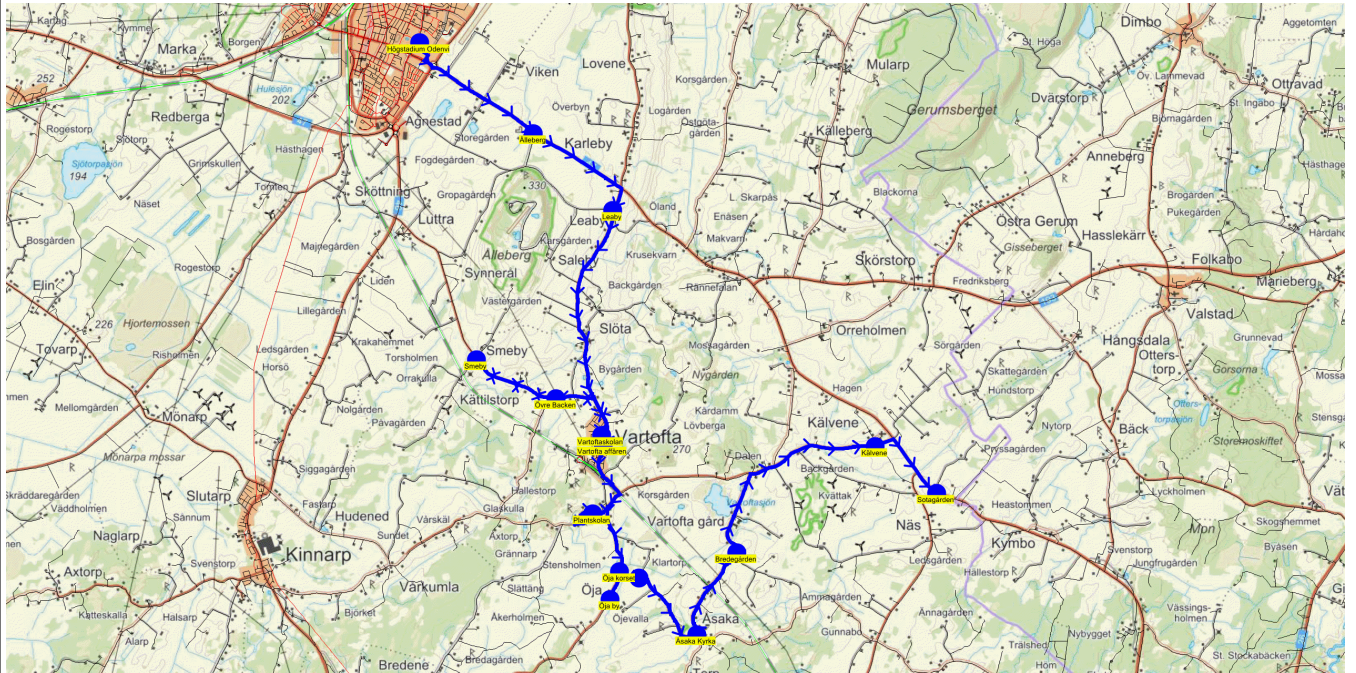

SKJUTS+
2024-08-15 10:20:45

Entreprenör Entreprenör C

Läsår 24/25

Fordon 8 Buss 8

Turnr	Start kl	Slut kl	Linjesträckning			
F387	14.00	14.50	Högstadium Odenvi - Uddagården - Nolgården - Hemmingshögen - Karleby kyrka - Bondehemmet - Falekvarna - Bredegården Vindkraftverket - Näs Grevagården 2 - Sotagården - Bygdegården - Backersgården - vägen - Badene - Grönalundsgatan - Kättilstorp - Korsväg Brandsbygget FREDAGAR			
PunktNr	Hållplats	Km-Ack	Tid	På	Av	Byte
135	Högstadium Odenvi	0	14.00	26		
41161	Uddagården	5.69	14.08		3	
309	Nolgården	7.21	14.11		1	
310	Hemmingshögen	7.69	14.11		1	
311	Karleby kyrka	8.91	14.13		3	
41323	Bondehemmet	12.22	14.18		1	
41322	Falekvarna	12.76	14.19			
304	Bredegården Vindkraftverket	17.57	14.26		1	
41408	Näs Grevagården 2	19.59	14.29		1	
303	Sotagården	20.29	14.30		1	
332	Bygdegården	21.25	14.32		2	
329	Backersgården - vägen	23.82	14.35		2	
41369	Badene	25.61	14.38		2	
41367	Grönalundsgatan	28.28	14.42		2	
41364	Kättilstorp	28.74	14.43		5	
102	Korsväg Brandsbygget	33.66	14.50		1	

SKJUTS+
2024-08-15 10:20:47Entreprenör Entreprenör C
Fordon 10 Buss 10

Läsår 24/25

Turnr	Start kl	Slut kl	Linjesträckning			
M388	15.30	16.20	Högstadium Odenvi - Älleberg - Leaby - Vartoftaskolan - Vartofta affären - Övre Backen - Smeby - Plantskolan - Öja korset - Öja by - Klartorp - Åsaka Kyrka - Bredegården - Kälvene - Sotagården MÅNDAGAR			
PunktNr	Hållplats	Km-Ack	Tid	På	Av	Byte
135	Högstadium Odenvi	0	15.30	39		
41326	Älleberg	3.09	15.35		1	
312	Leaby	5.51	15.38		4	
300	Vartoftaskolan	10.23	15.45		13	
41318	Vartofta affären	10.47	15.46		5	
41342	Övre Backen	12.13	15.48		3	
41344	Smeby	13.9	15.51		1	
344	Plantskolan	19.14	15.59		3	
334	Öja korset	21.76	16.03		3	
285	Öja by	22.33	16.04		1	
379	Klartorp	23.36	16.05		1	
336	Åsaka Kyrka	25.12	16.08		2	
378	Bredegården	27.09	16.11		1	
41366	Kälvene	31.28	16.17		1	
303	Sotagården	33.11	16.20		1	