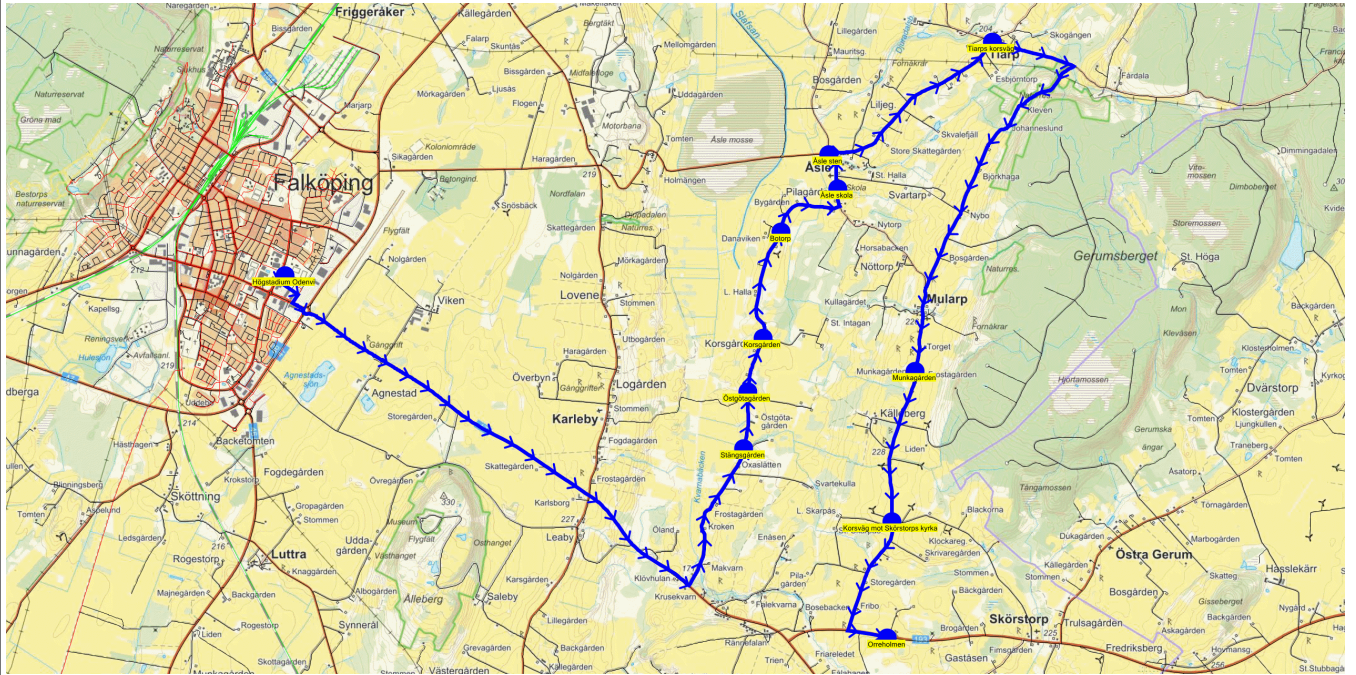

SKJUTS+
2024-08-15 10:20:24

Entreprenör Entreprenör C

Läsår 24/25

Fordon 6 Buss 6

Turnr	Start kl	Slut kl	Linjesträckning			
M385	15.30	16.15	Högstadium Odenvi - Stängsgården - Östgötagården - Korsgården - Botorp - Åsle skola - Åsle sten - Tiarps korsväg - Munkagården - Korsväg mot Skörstorps kyrka - Orreholmen MÅNDAGAR			
PunktNr	Hållplats	Km-Ack	Tid	På	Av	Byte
135	Högstadium Odenvi	0	15.30	16		
361	Stängsgården	8.75	15.41		1	
306	Östgötagården	9.47	15.43		1	
360	Korsgården	10.19	15.45		1	
139	Botorp	11.64	15.48		1	
302	Åsle skola	12.83	15.51			
364	Åsle sten	13.33	15.53		5	
350	Tiarps korsväg	15.96	15.58		2	
358	Munkagården	21.62	16.07		2	
357	Korsväg mot Skörstorps kyrka	23.59	16.11		2	
41359	Orreholmen	25.64	16.15		1	

SKJUTS+
2024-08-15 10:20:28Entreprenör Entreprenör C
Fordon 6 Buss 6

Läsår 24/25

Turnr	Start kl	Slut kl	Linjesträckning			
TI385	15.30	16.15	Högstadium Odenvi - Stängsgården - Östgötagården - Korsgården - Botorp - Åsle skola - Åsle sten - Tiarps korsväg - Munkagården - Korsväg mot Skörstorps kyrka - Orreholmen TISDAGAR			
PunktNr	Hållplats	Km-Ack	Tid	På	Av	Byte
135	Högstadium Odenvi	0	15.30	16		
361	Stängsgården	8.75	15.41		1	
306	Östgötagården	9.47	15.43		1	
360	Korsgården	10.19	15.45		1	
139	Botorp	11.64	15.48		1	
302	Åsle skola	12.83	15.51			
364	Åsle sten	13.33	15.53		5	
350	Tiarps korsväg	15.96	15.58		2	
358	Munkagården	21.62	16.07		2	
357	Korsväg mot Skörstorps kyrka	23.59	16.11		2	
41359	Orreholmen	25.64	16.15		1	