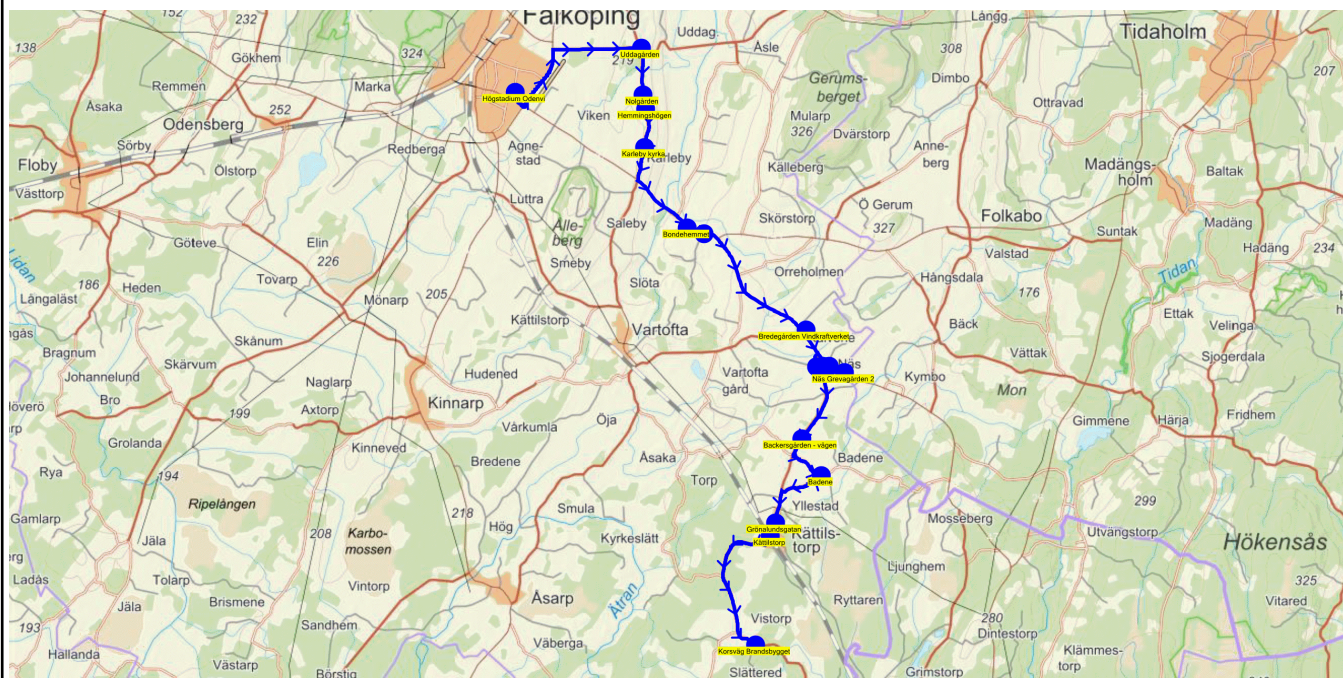

SKJUTS+
2024-08-15 10:20:45

Entreprenör Entreprenör C

Läsår 24/25

Fordon 8 Buss 8

Turnr	Start kl	Slut kl	Linjesträckning			
F387	14.00	14.50	Högstadium Odenvi - Uddagården - Nolgården - Hemmingshögen - Karleby kyrka - Bondehemmet - Falekvarna - Bredegården Vindkraftverket - Näs Grevagården 2 - Sotagården - Bygdegården - Backersgården - vägen - Badene - Grönalundsgatan - Kättilstorp - Korsväg Brandsbygget FREDAGAR			
PunktNr	Hållplats	Km-Ack	Tid	På	Av	Byte
135	Högstadium Odenvi	0	14.00	26		
41161	Uddagården	5.69	14.08		3	
309	Nolgården	7.21	14.11		1	
310	Hemmingshögen	7.69	14.11		1	
311	Karleby kyrka	8.91	14.13		3	
41323	Bondehemmet	12.22	14.18		1	
41322	Falekvarna	12.76	14.19			
304	Bredegården Vindkraftverket	17.57	14.26		1	
41408	Näs Grevagården 2	19.59	14.29		1	
303	Sotagården	20.29	14.30		1	
332	Bygdegården	21.25	14.32		2	
329	Backersgården - vägen	23.82	14.35		2	
41369	Badene	25.61	14.38		2	
41367	Grönalundsgatan	28.28	14.42		2	
41364	Kättilstorp	28.74	14.43		5	
102	Korsväg Brandsbygget	33.66	14.50		1