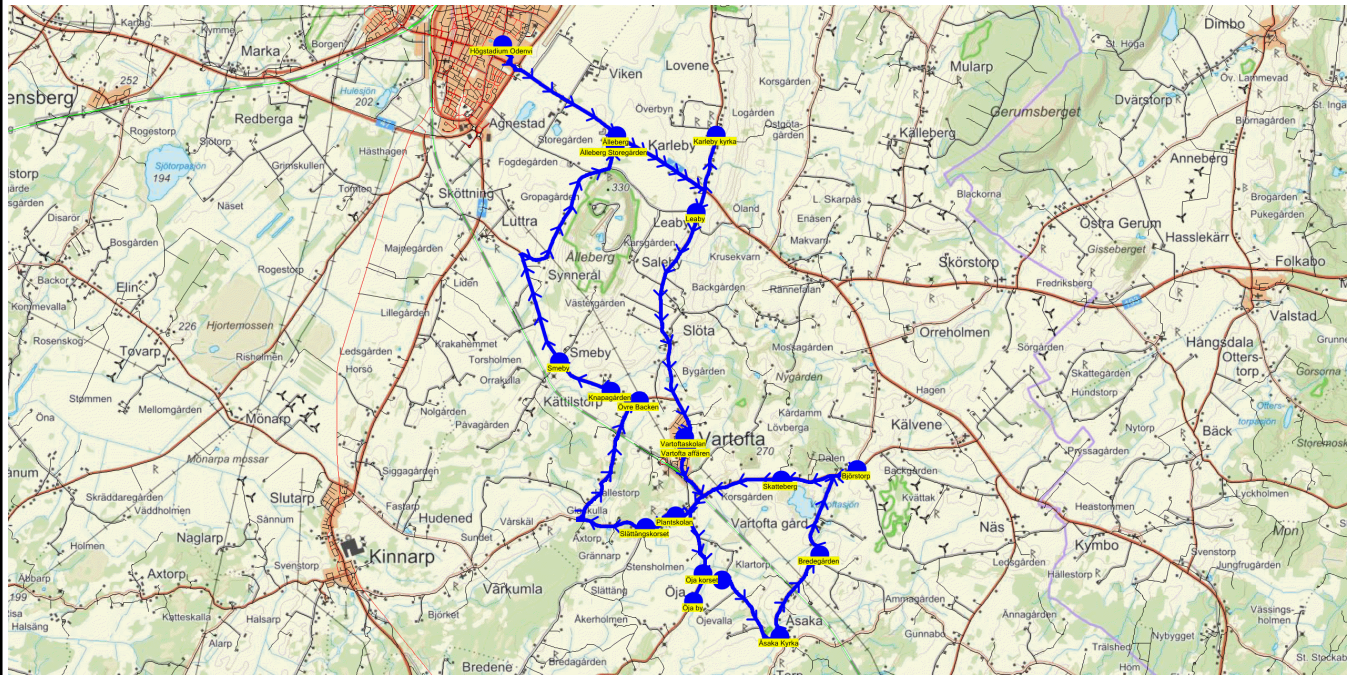

SKJUTS+

2024-08-15 10:20:53

Entreprenör Entreprenör C

Fordon 10 Buss 10

Läsår 24/25

Turnr	Start kl	Slut kl	Linjesträckning			
TO388	15.50	16.40	Högstadium Odenvi - Alleberg - Leaby - Vartoftaskolan - Vartofta affären - Övre Backen - Smeby - Plantskolan - Öja korset - Öja by - Klartorp - Åsaka Kyrka - Bredegården - Kälvene - Sotagården TORSDAGAR			
PunktNr	Hållplats	Km-Ack	Tid	På	Av	Byte
135	Högstadium Odenvi	0	15.50	39		
41326	Alleberg	3.09	15.55		1	
312	Leaby	5.51	15.58		4	
300	Vartoftaskolan	10.23	16.05		13	
41318	Vartofta affären	10.47	16.06		5	
41342	Övre Backen	12.13	16.08		3	
41344	Smeby	13.9	16.11		1	
344	Plantskolan	19.14	16.19		3	
334	Öja korset	21.76	16.23		3	
285	Öja by	22.33	16.24		1	
379	Klartorp	23.36	16.25		1	
336	Åsaka Kyrka	25.12	16.28		2	
378	Bredegården	27.09	16.31		1	
41366	Kälvene	31.28	16.37		1	
303	Sotagården	33.11	16.40		1	

SKJUTS+
2024-08-15 10:20:55Entreprenör Entreprenör C
Fordon 10 Buss 10

Läsår 24/25

Turnr	Start kl	Slut kl	Linjesträckning			
F388	14.00	15.20	Högstadium Odenvi - Alleberg - Leaby - Vartoftaskolan - Vartofta affären - Öja by - Öja korset - Klartorp - Åsaka Kyrka - Bredegården - Björstorp - Skatteberg - Plantskolan - Slättängskorset - Övre Backen - Knapagården - Smeby - Alleberg Storegården - Karleby kyrka FREDAGAR			
PunktNr	Hållplats	Km-Ack	Tid	På	Av	Byte
135	Högstadium Odenvi	0	14.00	37		1
41326	Alleberg	3.09	14.06		1	
312	Leaby	5.51	14.11		4	
300	Vartoftaskolan	10.23	14.21	11	13	1
41318	Vartofta affären	11.01	14.22		5	
285	Öja by	14.34	14.29		2	
334	Öja korset	14.95	14.30		3	
379	Klartorp	16.27	14.32		1	
336	Åsaka Kyrka	18.02	14.36		5	
378	Bredegården	20	14.40		3	
318	Björstorp	22.12	14.44		1	
41397	Skatteberg	23.63	14.47		1	
344	Plantskolan	25.88	14.51		3	
343	Slättängskorset	26.61	14.52		1	
41342	Övre Backen	30.8	15.00		3	
41343	Knapagården	31.39	15.01			
41344	Smeby	32.57	15.04		2	
397	Alleberg Storegården	37.96	15.14			
311	Karleby kyrka	41.25	15.20		1	