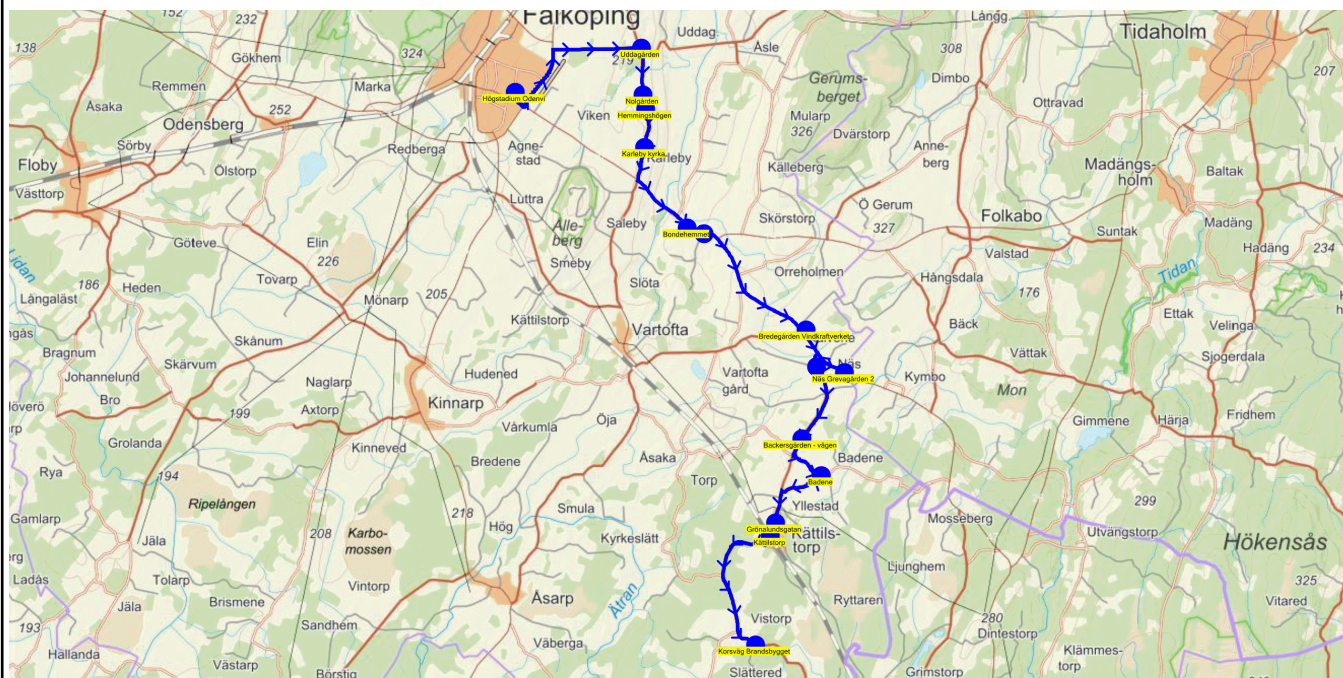

SKJUTS+
2024-08-15 10:20:41

Entreprenör Entreprenör C

Läsår 24/25

Fordon 8 Buss 8

Turnr	Start kl	Slut kl	Linjesträckning			
O387	15.50	16.40	Högstadium Odenvi - Uddagården - Nolgården - Hemmingshögen - Karleby kyrka - Bondehemmet - Falekvarna - Bredegården Vindkraftverket - Näs Grevagården 2 - Bygdegården - Backersgården - vägen - Badene - Grönalundsgatan - Kättilstorp - Korsväg Brandsbygget ONSDAGAR			
PunktNr	Hållplats	Km-Ack	Tid	På	Av	Byte
135	Högstadium Odenvi	0	15.50	25		
41161	Uddagården	5.69	15.58		3	
309	Nolgården	7.21	16.01		1	
310	Hemmingshögen	7.69	16.01		1	
311	Karleby kyrka	8.91	16.03		3	
41323	Bondehemmet	12.22	16.08		1	
41322	Falekvarna	12.76	16.09			
304	Bredegården Vindkraftverket	17.57	16.16		1	
41408	Näs Grevagården 2	19.59	16.19		1	
332	Bygdegården	21.25	16.22		2	
329	Backersgården - vägen	23.82	16.25		2	
41369	Badene	25.61	16.28		2	
41367	Grönalundsgatan	28.28	16.32		2	
41364	Kättilstorp	28.74	16.33		5	
102	Korsväg Brandsbygget	33.66	16.40		1