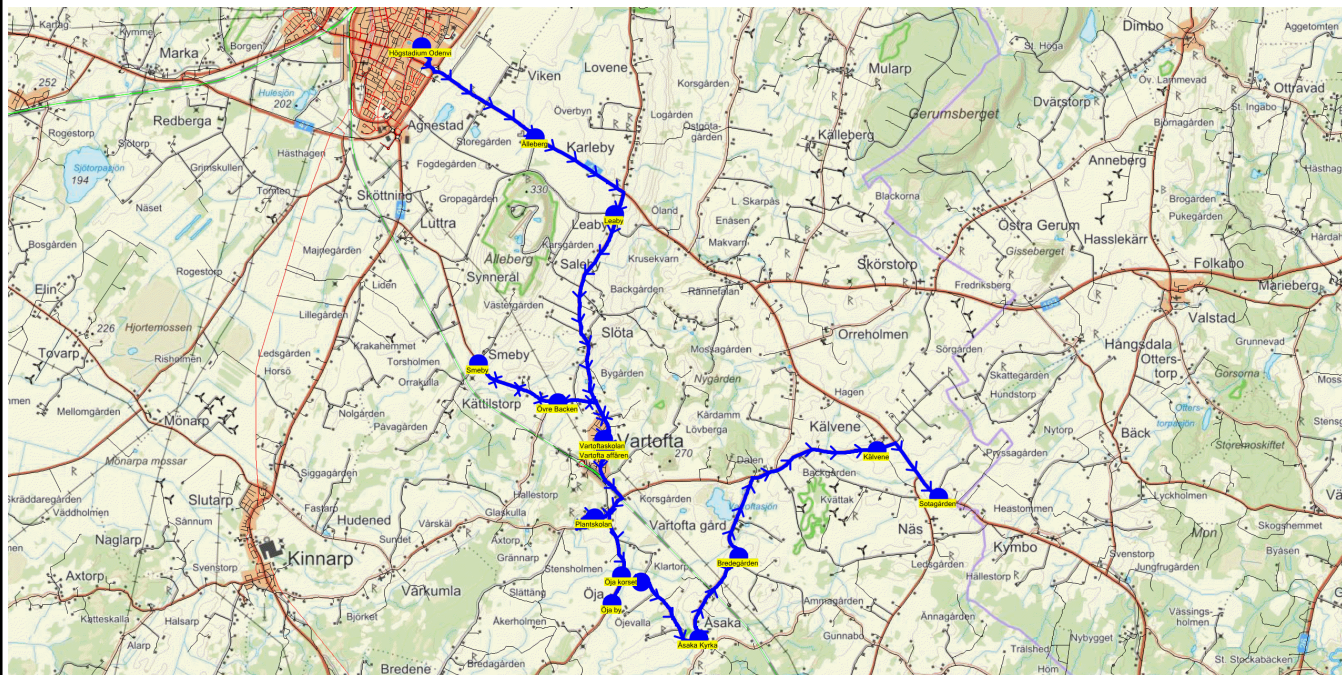

SKJUTS+
2024-08-15 10:20:51Entreprenör Entreprenör C
Fordon 10 Buss 10

Läsår 24/25

Turnr	Start kl	Slut kl	Linjesträckning			
O388	15.50	16.40	Högstadium Odenvi - Alleberg - Leaby - Vartoftaskolan - Vartofta affären - Övre Backen - Smeby - Plantskolan - Öja korset - Öja by - Klartorp - Åsaka Kyrka - Bredegården - Kälvene - Sotagården ONSDAGAR			
PunktNr	Hållplats	Km-Ack	Tid	På	Av	Byte
135	Högstadium Odenvi	0	15.50	39		
41326	Alleberg	3.09	15.55		1	
312	Leaby	5.51	15.58		4	
300	Vartoftaskolan	10.23	16.05		13	
41318	Vartofta affären	10.47	16.06		5	
41342	Övre Backen	12.13	16.08		3	
41344	Smeby	13.9	16.11		1	
344	Plantskolan	19.14	16.19		3	
334	Öja korset	21.76	16.23		3	
285	Öja by	22.33	16.24		1	
379	Klartorp	23.36	16.25		1	
336	Åsaka Kyrka	25.12	16.28		2	
378	Bredegården	27.09	16.31		1	
41366	Kälvene	31.28	16.37		1	
303	Sotagården	33.11	16.40		1	

SKJUTS+

2024-08-15 10:20:53

Entreprenör Entreprenör C

Fordon 10 Buss 10

Läsår 24/25

Turnr	Start kl	Slut kl	Linjesträckning			
TO388	15.50	16.40	Högstadium Odenvi - Alleberg - Leaby - Vartoftaskolan - Vartofta affären - Övre Backen - Smeby - Plantskolan - Öja korset - Öja by - Klartorp - Åsaka Kyrka - Bredegården - Kälvene - Sotagården TORSDAGAR			
PunktNr	Hållplats	Km-Ack	Tid	På	Av	Byte
135	Högstadium Odenvi	0	15.50	39		
41326	Alleberg	3.09	15.55		1	
312	Leaby	5.51	15.58		4	
300	Vartoftaskolan	10.23	16.05		13	
41318	Vartofta affären	10.47	16.06		5	
41342	Övre Backen	12.13	16.08		3	
41344	Smeby	13.9	16.11		1	
344	Plantskolan	19.14	16.19		3	
334	Öja korset	21.76	16.23		3	
285	Öja by	22.33	16.24		1	
379	Klartorp	23.36	16.25		1	
336	Åsaka Kyrka	25.12	16.28		2	
378	Bredegården	27.09	16.31		1	
41366	Kälvene	31.28	16.37		1	
303	Sotagården	33.11	16.40		1	