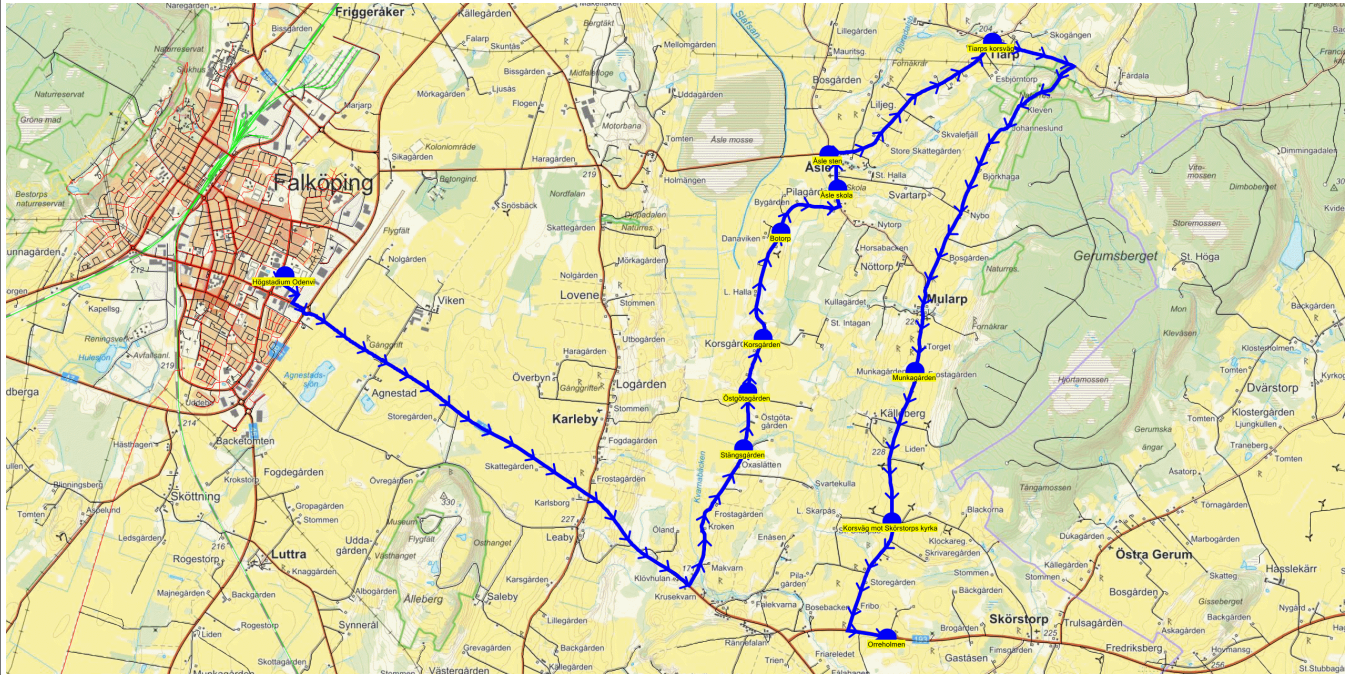

SKJUTS+
2024-08-15 10:20:30Entreprenör Entreprenör C
Fordon 6 Buss 6

Läsår 24/25

Turnr	Start kl	Slut kl	Linjesträckning			
O385	15.50	16.35	Högstadium Odenvi - Stängsgården - Östgötagården - Korsgården - Botorp - Åsle skola - Åsle sten - Tiarps korsväg - Munkagården - Korsväg mot Skörstorps kyrka - Orreholmen ONSDAGAR			
PunktNr	Hållplats	Km-Ack	Tid	På	Av	Byte
135	Högstadium Odenvi	0	15.50	16		
361	Stängsgården	8.75	16.01		1	
306	Östgötagården	9.47	16.03		1	
360	Korsgården	10.19	16.05		1	
139	Botorp	11.64	16.08		1	
302	Åsle skola	12.83	16.11			
364	Åsle sten	13.33	16.13		5	
350	Tiarps korsväg	15.96	16.18		2	
358	Munkagården	21.62	16.27		2	
357	Korsväg mot Skörstorps kyrka	23.59	16.31		2	
41359	Orreholmen	25.64	16.35		1	

SKJUTS+
2024-08-15 10:20:32

Entreprenör Entreprenör C

Läsår 24/25

Fordon 6 Buss 6

Turnr	Start kl	Slut kl	Linjesträckning			
TO385	15.50	16.35	Högstadium Odenvi - Stängsgården - Östgötagården - Korsgården - Botorp - Åsle skola - Åsle sten - Tiarps korsväg - Munkagården - Korsväg mot Skörstorps kyrka - Orreholmen TORSDAGAR			
PunktNr	Hållplats	Km-Ack	Tid	På	Av	Byte
135	Högstadium Odenvi	0	15.50	16		
361	Stängsgården	8.75	16.01		1	
306	Östgötagården	9.47	16.03		1	
360	Korsgården	10.19	16.05		1	
139	Botorp	11.64	16.08		1	
302	Åsle skola	12.83	16.11			
364	Åsle sten	13.33	16.13		5	
350	Tiarps korsväg	15.96	16.18		2	
358	Munkagården	21.62	16.27		2	
357	Korsväg mot Skörstorps kyrka	23.59	16.31		2	
41359	Orreholmen	25.64	16.35		1	