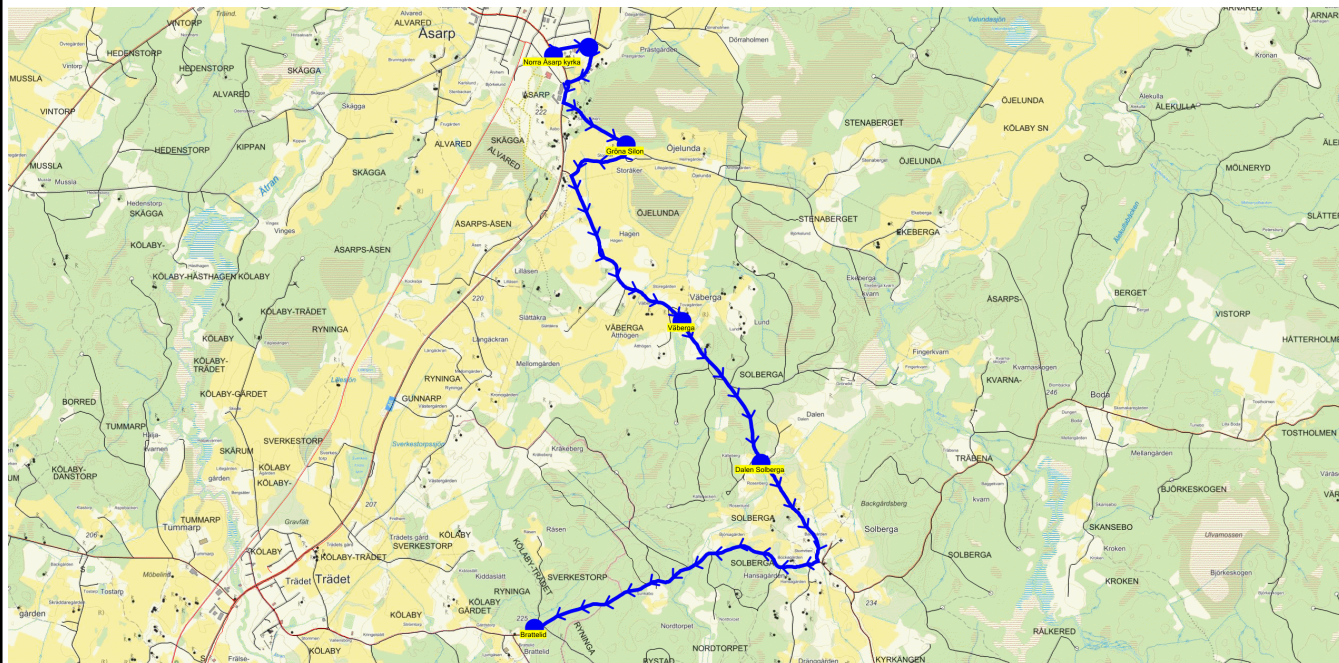

SKJUTS+
2024-08-15 10:33:53

Entreprenör Entreprenör C
Fordon 11 Buss 11

Läsår 24/25

Turnr	Start kl	Slut kl	Linjesträckning	PunktNr	Hållplats	Km-Ack	Tid	På	Av	Byte
TO451	14.39	14.57	Norra Åsarp kyrka 14.39 - Åsarps skola - Gröna Silon - Väberga - Dalen Solberga - Brattelid TORSDAGAR	41316	Norra Åsarp kyrka	0	14.39			
				400	Åsarps skola	0.31	14.41	4		
				437	Gröna Silon	1.49	14.44		1	
				440	Väberga	3.54	14.48		1	
				426	Dalen Solberga	4.78	14.51		1	
				424	Brattelid	8.04	14.57		1