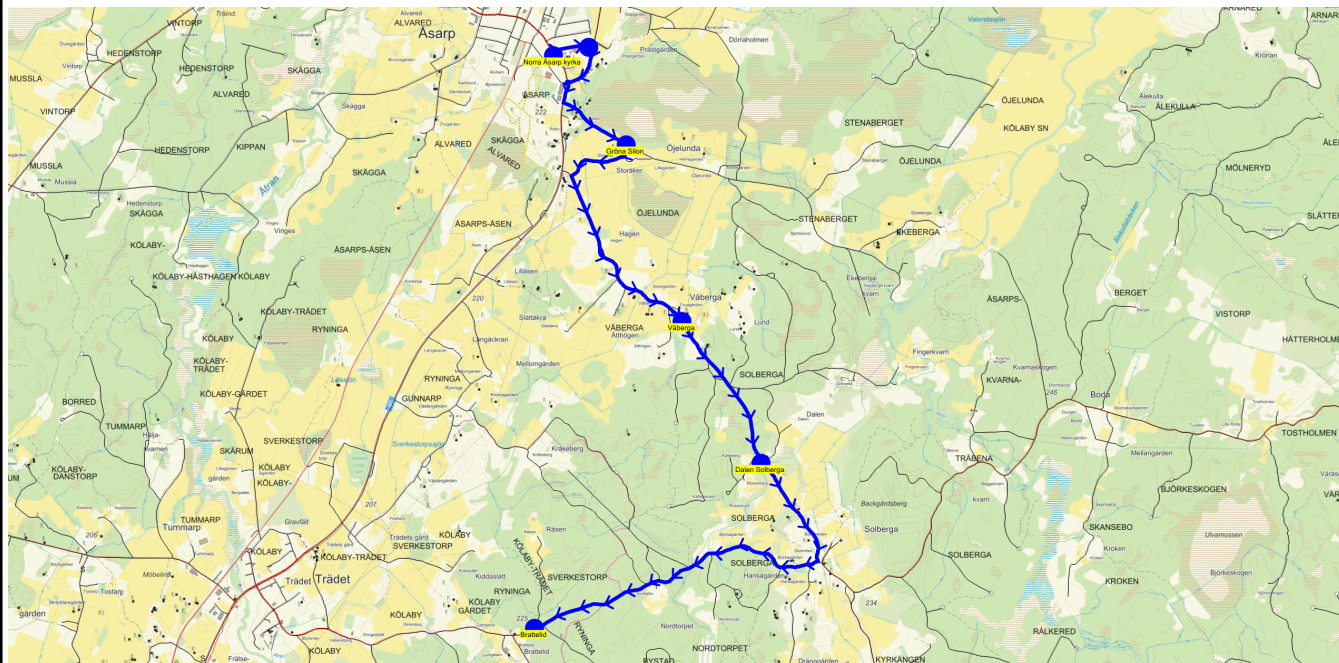

SKJUTS+
2024-08-15 10:33:50

Entreprenör Entreprenör C
Fordon 11 Buss 11

Läsår 24/25

Turnr	Start kl	Slut kl	Linjesträckning	PunktNr	Hållplats	Km-Ack	Tid	På	Av	Byte
O451	14.39	14.59	Norra Åsarp kyrka 14.39 - Åsarps skola - Gröna Silon - Väberga - Dalen Solberga - Brattelid ONSDAGAR	41316	Norra Åsarp kyrka	0	14.39			
				400	Åsarps skola	0.31	14.40	4		
				437	Gröna Silon	1.49	14.43		1	
				440	Väberga	3.54	14.48		1	
				426	Dalen Solberga	4.78	14.51		1	
				424	Brattelid	8.04	14.59		1