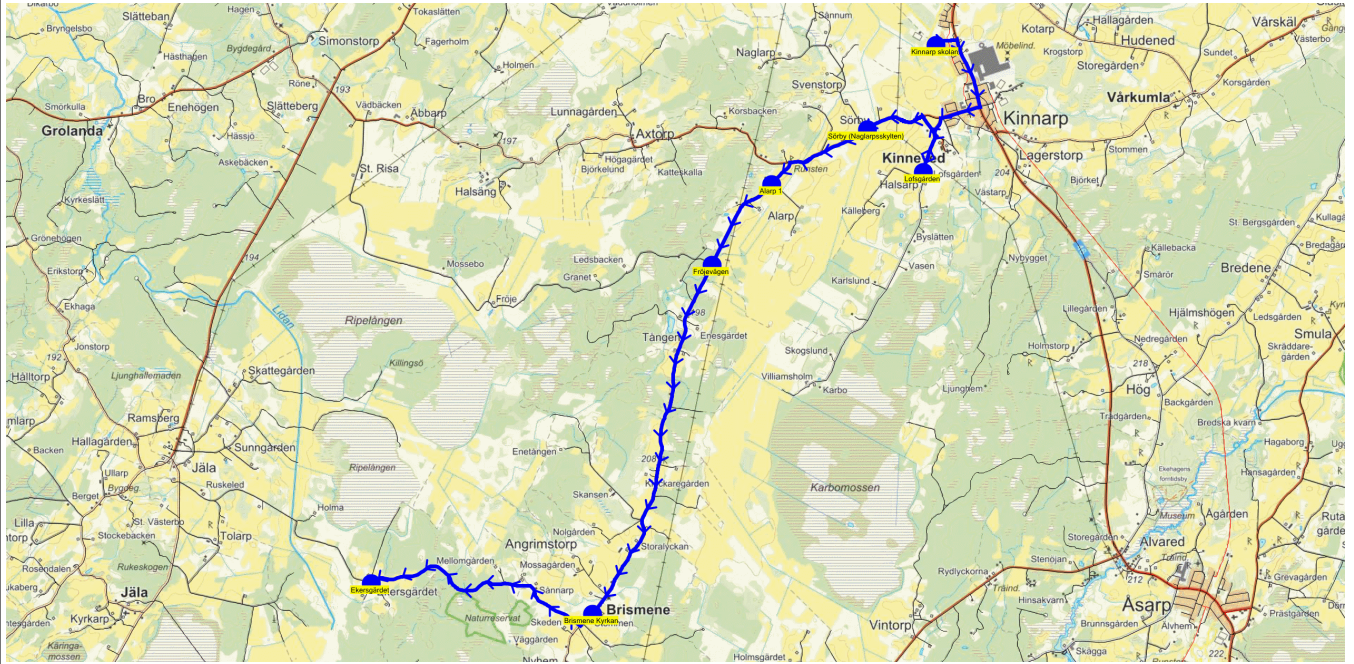

SKJUTS+
2024-08-15 10:33:39

Entreprenör Entreprenör C
Fordon 16 Buss 16

Läsår 24/25

Turnr	Start kl	Slut kl	Linjesträckning			
O447	13.20	13.45	Kinnarp skolan - Lofsgården - Sörby (Naglarpskylten) - Alarp 1 - Fröjevågen - Brismene Kyrkan - Ekersgårdet ONSDAGAR			
PunktNr	Hållplats	Km-Ack	Tid	På	Av	Byte
41390	Kinnarp skolan	0	13.20	10		
461	Lofsgården	2.17	13.24		3	
469	Sörby (Naglarpskylten)	3.77	13.27		1	
453	Alarp 1	5.08	13.30		1	
455	Fröjevågen	6.25	13.33		1	
433	Brismene Kyrkan	10.55	13.40		3	
124	Ekersgårdet	13.52	13.45		1