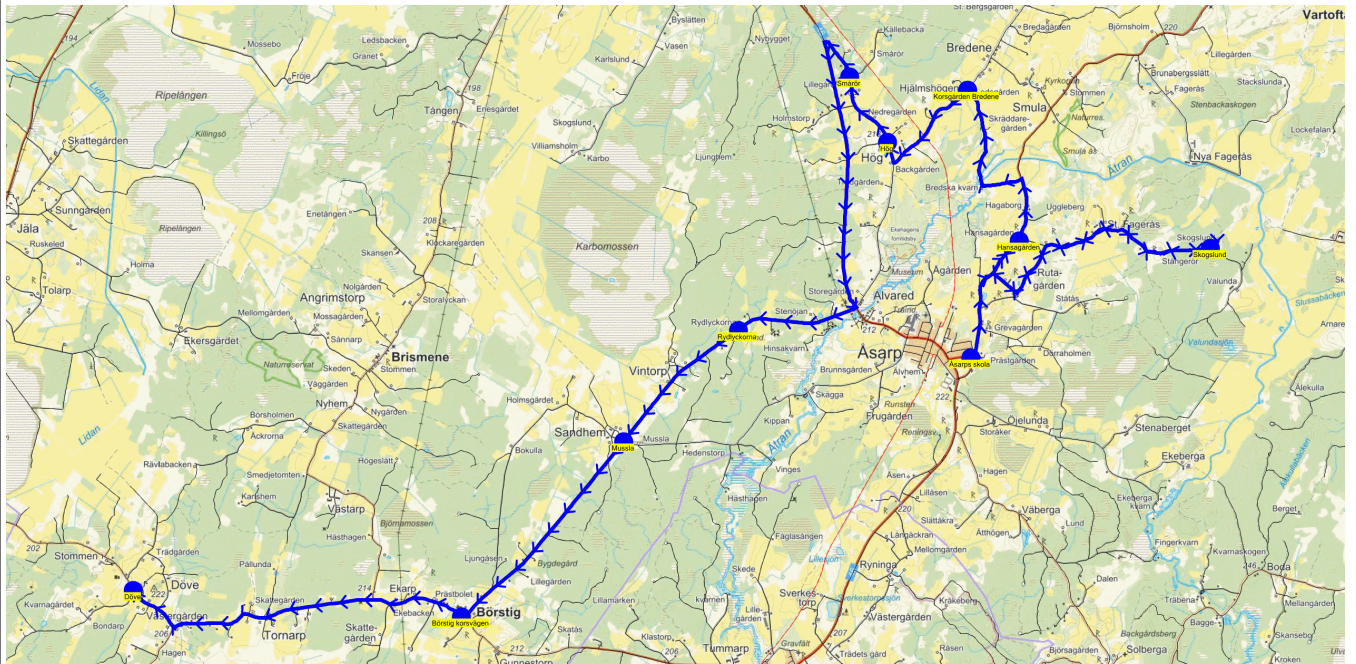

SKJUTS+
2024-08-15 10:33:21

Entreprenör Entreprenör C
Fordon 12 Buss 12

Läsår 24/25

Turnr	Start kl	Slut kl	Linjesträckning			
F442	13.10	14.02	Åsarps skola - Hansagården - Skogslund - Korsgården Bredene - Hög - Smårör - Rydlyckorna - Mussla - Börstig korsvägen - Döve FREDAGAR			
PunktNr	Hållplats	Km-Ack	Tid	På	Av	Byte
400	Åsarps skola	0	13.10	13		
133	Hansagården	1.7	13.14		1	
138	Skogslund	5.62	13.21		1	
413	Korsgården Bredene	12.35	13.32		3	
414	Hög	13.99	13.35			
415	Smårör	15	13.37		1	
410	Rydlyckorna	20.51	13.45		1	
408	Mussla	22.53	13.49		1	
406	Börstig korsvägen	25.55	13.54		3	
403	Döve	30.04	14.02		2