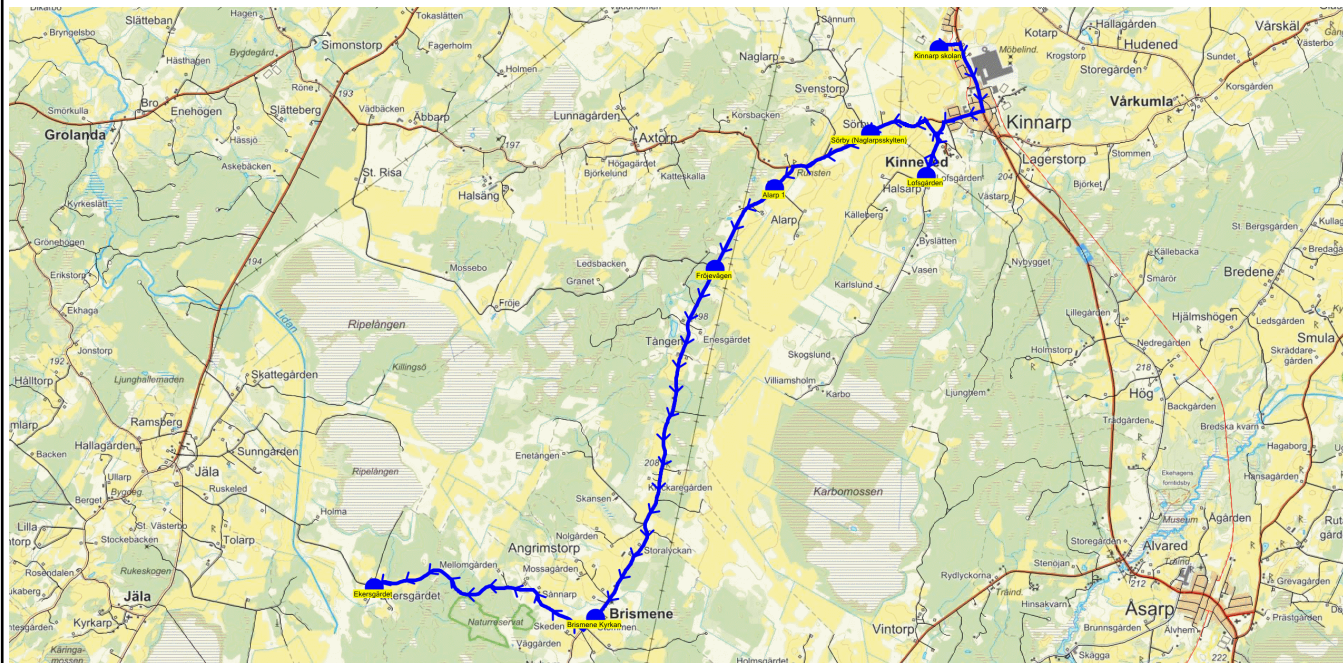

Turnr	Start kl	Slut kl	Linjesträckning			
TO447	13.20	13.45	Kinnarp skolan - Lofsgården - Sörby (Naglarpskyllten) - Alarp 1 - Fröjevågen - Brismene Kyrkan - Ekersgårdet TORSDAGAR			
PunktNr	Hållplats	Km-Ack	Tid	På	Av	Byte
41390	Kinnarp skolan	0	13.20	12		
461	Lofsgården	2.17	13.24		4	
469	Sörby (Naglarpskyllten)	3.77	13.27		1	
453	Alarp 1	5.08	13.30		1	
455	Fröjevågen	6.25	13.33		1	
433	Brismene Kyrkan	10.55	13.40		3	
124	Ekersgårdet	13.52	13.45		2