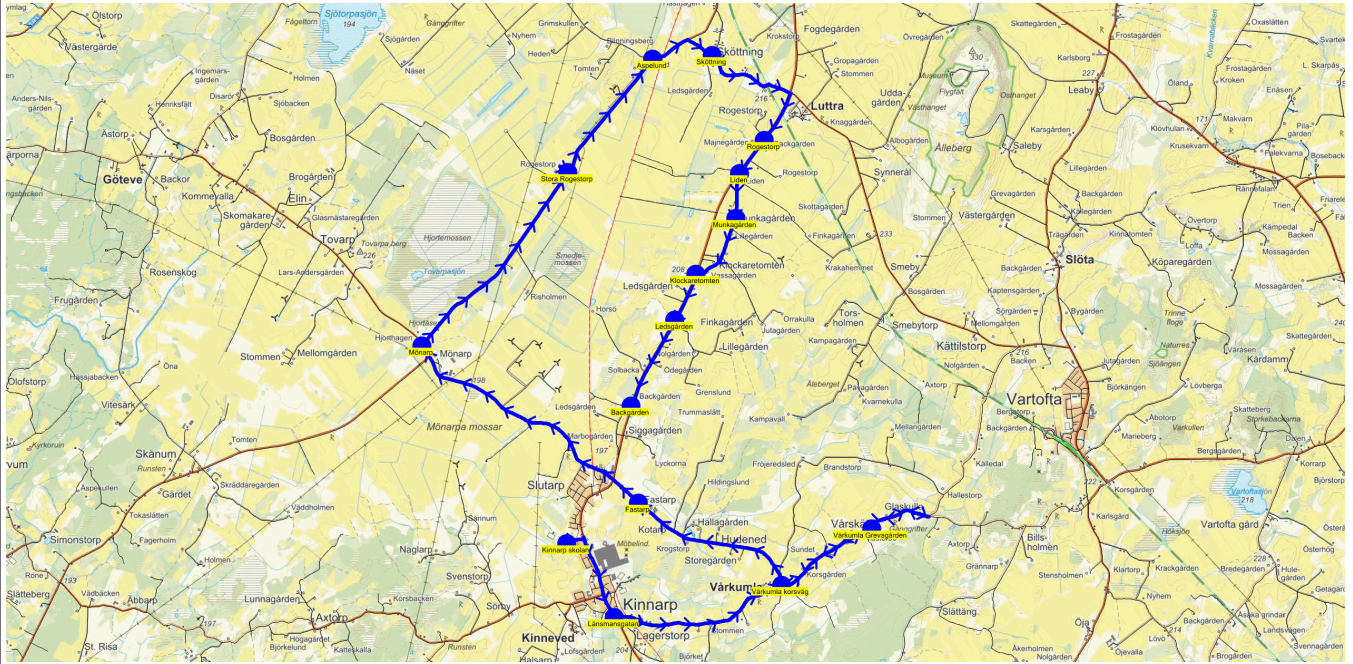

Turnr	Start kl	Slut kl	Linjesträckning			
M456	14.35	15.32	Kinnarp skolan - Länsmansgatan - Vårkumla korsväg - Vårkumla Grevagården - Fastarp - Mönarp - Stora Rogestorp - Aspelund - Sköttning - Rogestorp - Liden - Munkagården - Klockaretomten - Ledsgården - Backgården MÅNDAGAR			
PunktNr	Hållplats	Km-Ack	Tid	På	Av	Byte
41390	Kinnarp skolan	0	14.35	32		
41307	Länsmansgatan	1.38	14.38		2	
466	Vårkumla korsväg	3.88	14.43		2	
470	Vårkumla Grevagården	5.35	14.46		5	
144	Fastarp	10.94	14.55		1	
465	Mönarp	14.73	15.02		1	
103	Stora Rogestorp	17.84	15.08		1	
463	Aspelund	19.98	15.12		2	
462	Sköttning	20.91	15.14		1	
486	Rogestorp	25.62	15.22		1	
41296	Liden	26.18	15.24		6	
482	Munkagården	26.8	15.26		1	
41297	Klockaretomten	27.81	15.28		1	
41298	Ledsgården	28.49	15.30		3	
41300	Backgården	29.81	15.32		5