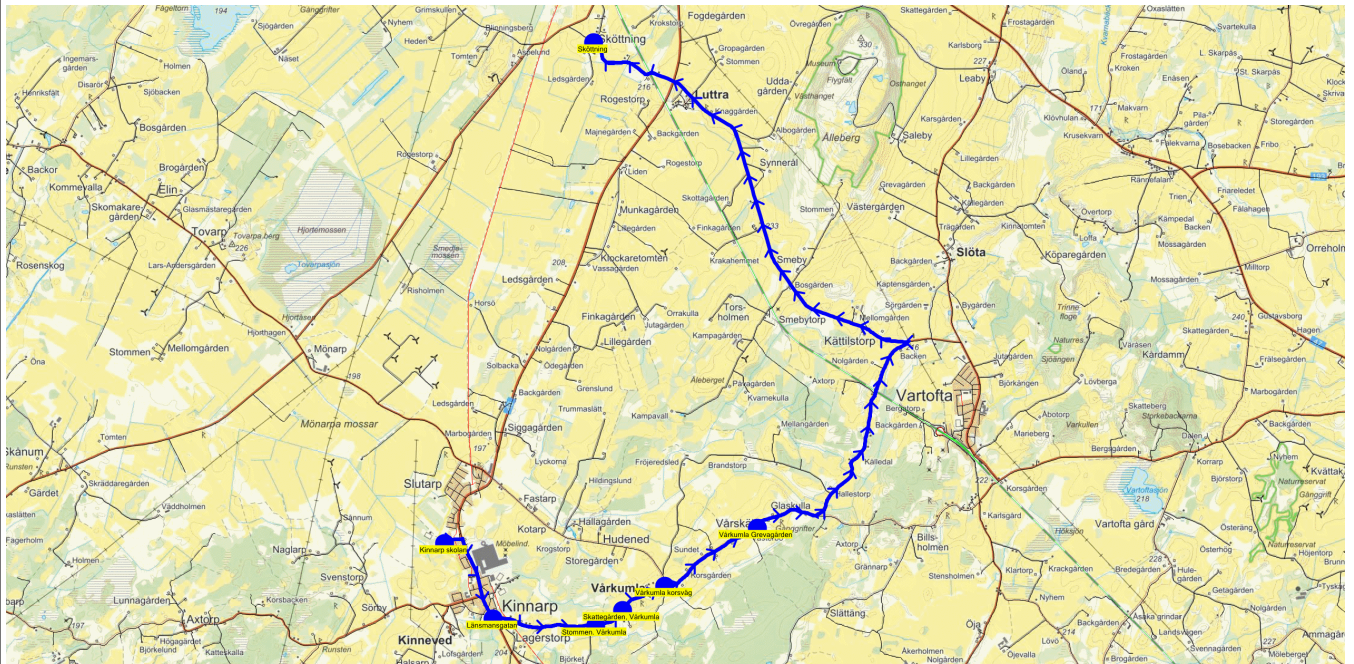

SKJUTS+
2024-08-15 10:33:28

Entreprenör Entreprenör C
Fordon 15 Buss 15

Läsår 24/25

Turnr	Start kl	Slut kl	Linjesträckning			
O446	13.20	13.49	Kinnarp skolan - Länsmansgatan - Stommen. Vårkumla - Skattegården, Vårkumla - Vårkumla korsväg - Vårkumla Grevagården - Sköttning ONSDAGAR			
PunktNr	Hållplats	Km-Ack	Tid	På	Av	Byte
41390	Kinnarp skolan	0	13.20	5		
41307	Länsmansgatan	1.38	13.23			
136	Stommen. Vårkumla	2.79	13.26		1	
142	Skattegården, Vårkumla	3.22	13.28			
466	Vårkumla korsväg	3.88	13.30			
470	Vårkumla Grevagården	5.35	13.33		3	
462	Sköttning	15.26	13.49		1