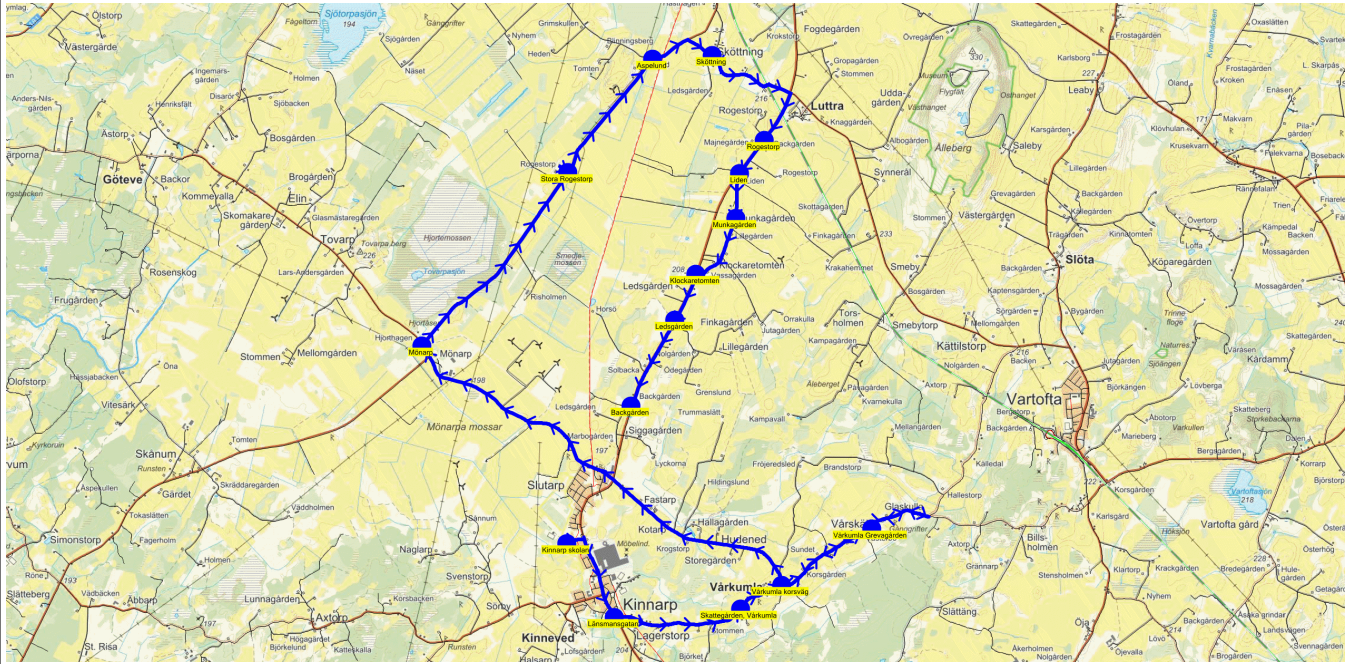

SKJUTS+
2024-08-15 10:34:11

Entreprenör Entreprenör C
Fordon 15 Buss 15

Läsår 24/25

Turnr	Start kl	Slut kl	Linjesträckning			
O456	14.35	15.32	Kinnarp skolan - Länsmansgatan - Skattegården, Vårkumla - Vårkumla korsväg - Vårkumla Grevagården - Mönarp - Stora Rogestorp - Aspelund - Sköttning - Rogestorp - Liden - Munkagården - Klockaretomten - Ledsgården - Backgården ONSDAGAR			
PunktNr	Hållplats	Km-Ack	Tid	På	Av	Byte
41390	Kinnarp skolan	0	14.35	18		
41307	Länsmansgatan	1.38	14.38		3	
142	Skattegården, Vårkumla	3.22	14.42		1	
466	Vårkumla korsväg	3.88	14.44		1	
470	Vårkumla Grevagården	5.35	14.47		1	
465	Mönarp	14.73	15.02			
103	Stora Rogestorp	17.84	15.08			
463	Aspelund	19.98	15.12		1	
462	Sköttning	20.91	15.14		1	
486	Rogestorp	25.62	15.22		1	
41296	Liden	26.18	15.24		3	
482	Munkagården	26.8	15.26		1	
41297	Klockaretomten	27.81	15.28		1	
41298	Ledsgården	28.49	15.30		3	
41300	Backgården	29.81	15.32		1