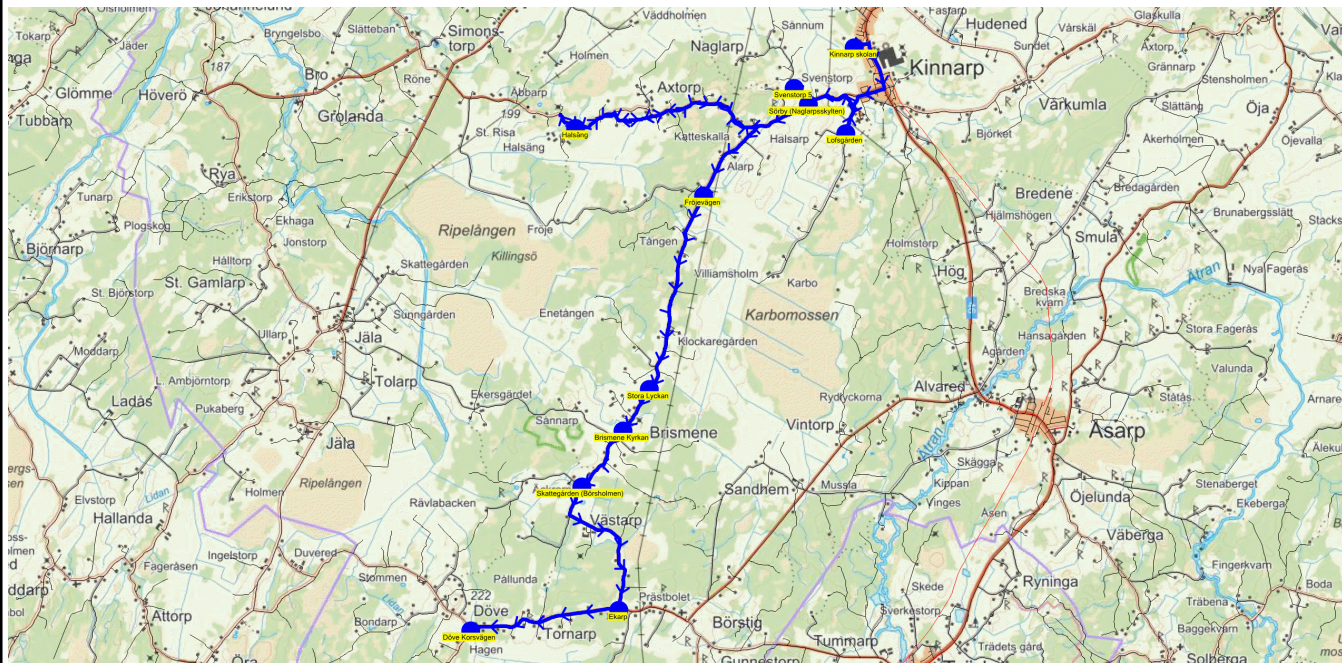

SKJUTS+  
2024-08-15 10:34:19Entreprenör Entreprenör C  
Fordon 16 Buss 16

Läsår 24/25

Turnr	Start kl	Slut kl	Linjesträckning			
O457	14.35	15.01	Kinnarp skolan - Lofsgården - Svenstorp 5 - Fröjevägen - Stora Lyckan - Brismene Kyrkan - Ekersgårdet ONSDAGAR			
PunktNr	Hållplats	Km-Ack	Tid	På	Av	Byte
41390	Kinnarp skolan	0	14.35	13		
461	Lofsgården	2.17	14.39		4	
41409	Svenstorp 5	4.15	14.43		2	
455	Fröjevägen	7	14.48		2	
459	Stora Lyckan	10.47	14.54		2	
433	Brismene Kyrkan	11.3	14.56		2	
124	Ekersgårdet	14.27	15.01		1	

SKJUTS+  
2024-08-15 10:34:21Entreprenör Entreprenör C  
Fordon 16 Buss 16

Läsår 24/25

Turnr	Start kl	Slut kl	Linjesträckning			
F457	14.35	15.23	Kinnarp skolan - Lofsgården - Svenstorp 5 - Sörby (Naglarps skylten) - Halsång - Fröjevågen - Stora Lyckan - Brismene Kyrkan - Skattegården (Börsholmen) - Ekarp - Döve Korsvägen FREDAGAR			
PunktNr	Hållplats	Km-Ack	Tid	På	Av	Byte
41390	Kinnarp skolan	0	14.35	28		
461	Lofsgården	2.17	14.39		7	
41409	Svenstorp 5	4.15	14.43		3	
469	Sörby (Naglarps skylten)	4.53	14.45		1	
451	Halsång	9.01	14.53		2	
455	Fröjevågen	14.76	15.02		3	
459	Stora Lyckan	18.23	15.08		5	
433	Brismene Kyrkan	19.06	15.10		4	
457	Skattegården (Börsholmen)	20.27	15.13		1	
404	Ekarp	23.02	15.18		1	
401	Döve Korsvägen	25.6	15.23		1	