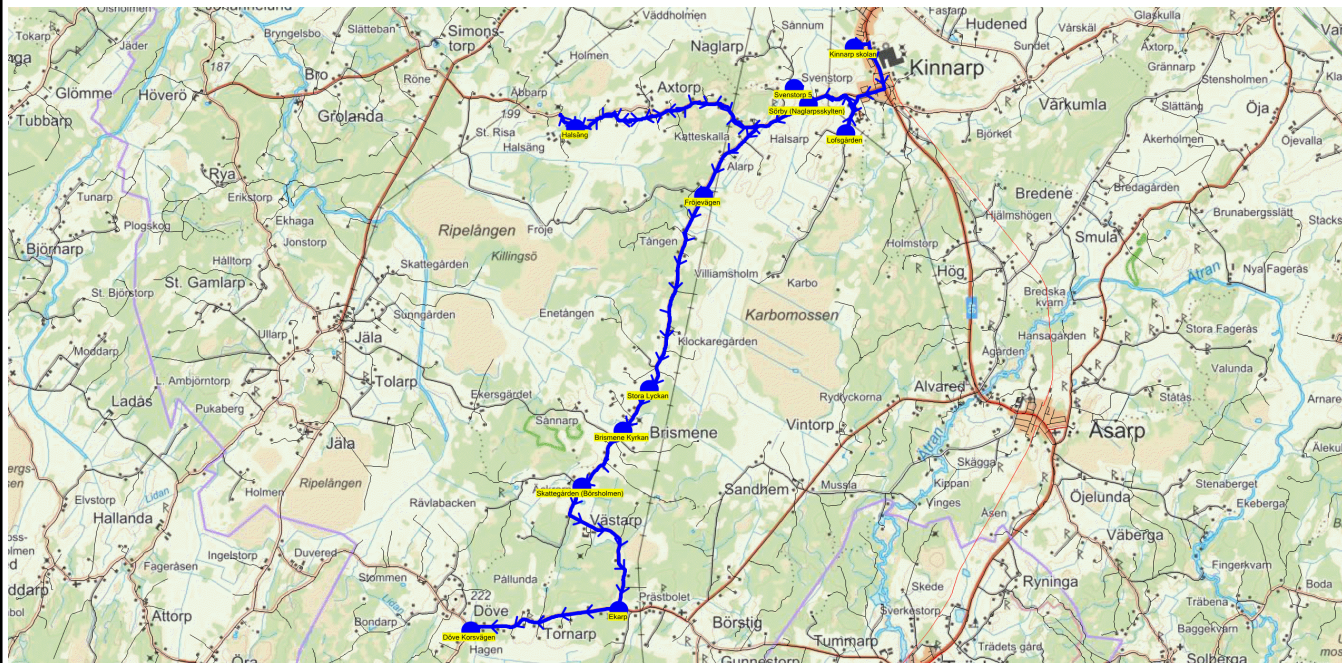

SKJUTS+  
2024-08-15 10:34:37Entreprenör Entreprenör C  
Fordon 16 Buss 16

Läsår 24/25

Turnr	Start kl	Slut kl	Linjesträckning			
O467	15.40	16.27	Kinnarp skolan - Lofsgården - Sörby (Naglarpskyllten) - Svenstorp 5 - Halsång - Fröjevågen - Stora Lyckan - Brismene Kyrkan - Skattegården (Börsholmen) - Ekarp - Döve Korsvägen ONSDAGAR			
PunktNr	Hållplats	Km-Ack	Tid	På	Av	Byte
41390	Kinnarp skolan	0	15.40	17		
461	Lofsgården	2.17	15.44		4	
469	Sörby (Naglarpskyllten)	3.77	15.47		1	
41409	Svenstorp 5	4.18	15.48		1	
451	Halsång	9.03	15.57		2	
455	Fröjevågen	14.77	16.08		1	
459	Stora Lyckan	18.25	16.14		3	
433	Brismene Kyrkan	19.08	16.16		2	
457	Skattegården (Börsholmen)	20.29	16.18		1	
404	Ekarp	23.03	16.23		1	
401	Döve Korsvägen	25.62	16.27		1	

SKJUTS+  
2024-08-15 10:34:39

Entreprenör Entreprenör C

Läsår 24/25

Fordon 16 Buss 16

Turnr	Start kl	Slut kl	Linjesträckning			
TO467	15.40	16.28	Kinnarp skolan - Lofsgården - Svenstorp 5 - Sörby (Naglarpskyllten) - Halsång - Fröjevågen - Stora Lyckan - Brismene Kyrkan - Skattegården (Börsholmen) - Ekarp - Döve Korsvägen TORSDAGAR			
PunktNr	Hållplats	Km-Ack	Tid	På	Av	Byte
41390	Kinnarp skolan	0	15.40	28		
461	Lofsgården	2.17	15.44		7	
41409	Svenstorp 5	4.15	15.48		3	
469	Sörby (Naglarpskyllten)	4.53	15.50		1	
451	Halsång	9.01	15.58		2	
455	Fröjevågen	14.76	16.07		3	
459	Stora Lyckan	18.23	16.13		5	
433	Brismene Kyrkan	19.06	16.15		4	
457	Skattegården (Börsholmen)	20.27	16.18		1	
404	Ekarp	23.02	16.23		1	
401	Döve Korsvägen	25.6	16.28		1	