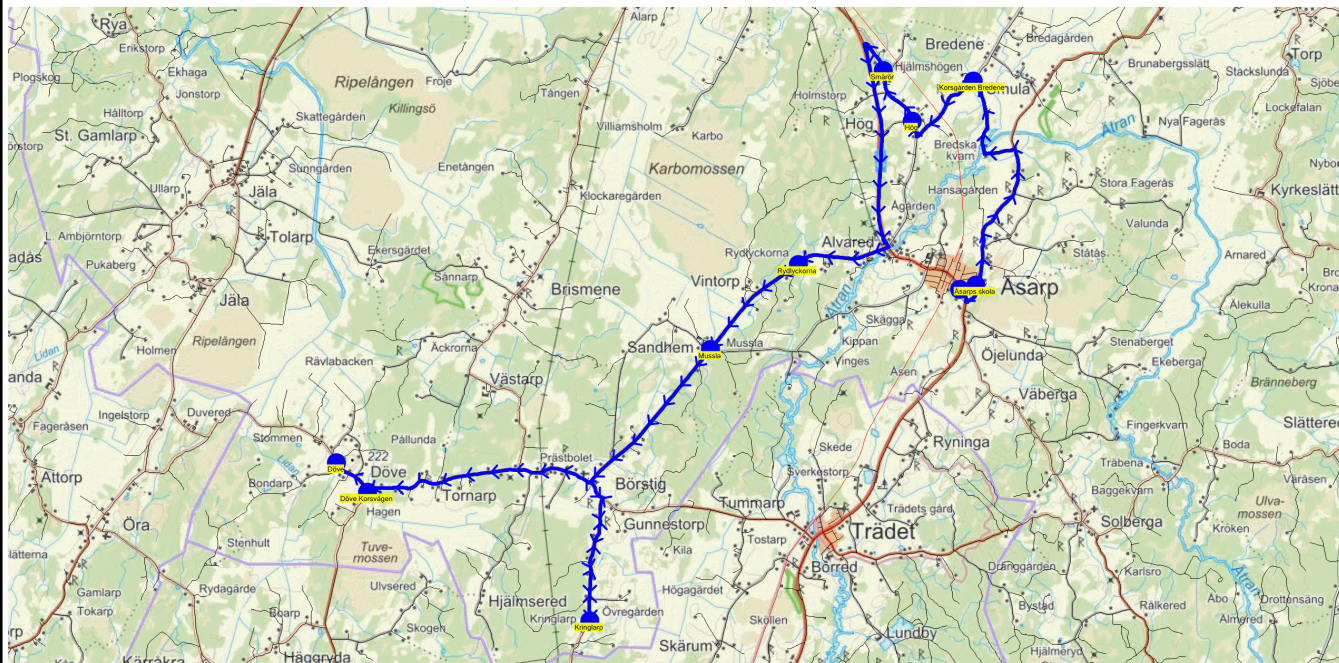

SKJUTS+
2024-08-15 10:33:57

Entreprenör Entreprenör C
Fordon 12 Buss 12

Läsår 24/25

Turnr	Start kl	Slut kl	Linjesträckning			
M452	14.40	15.29	Åsarps skola - Norra Åsarp kyrka 14.47 - Korsgården Bredene - Hög - Smårör - Rydlyckorna - Mussla - Kringlarp - Döve Korsvägen - Döve MÅNDAGAR			
PunktNr	Hållplats	Km-Ack	Tid	På	Av	Byte
400	Åsarps skola	0	14.40	14		
41316	Norra Åsarp kyrka	0.31	14.47	4		4
413	Korsgården Bredene	5.22	14.54		6	
414	Hög	6.86	14.57		2	
415	Smårör	7.87	14.58		2	
410	Rydlyckorna	13.37	15.07		1	
408	Mussla	15.39	15.10		4	
435	Kringlarp	20.76	15.18			
401	Döve Korsvägen	27.34	15.28		2	
403	Döve	28.06	15.29		1