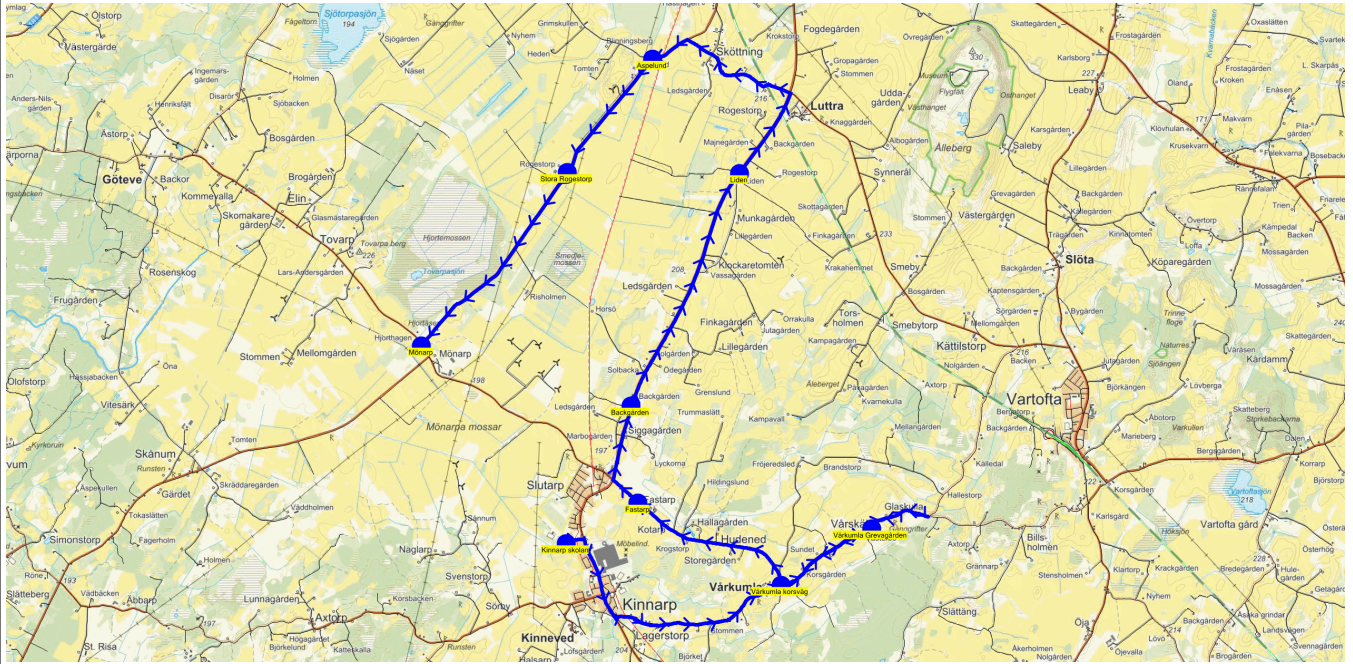

Turnnr	Start kl	Slut kl	Linjesträckning			
TI466	15.40	16.23	Kinnarp skolan - Vårkumla korsväg - Vårkumla Grevagården - Fastarp - Backgården - Liden - Aspelund - Stora Rogestorp - Mönarp TISDAGAR			
PunktNr	Hållplats	Km-Ack	Tid	På	Av	Byte
41390	Kinnarp skolan	0	15.40	14		
466	Vårkumla korsväg	3.88	15.47		1	
470	Vårkumla Grevagården	5.35	15.50		2	
144	Fastarp	10.94	15.59		1	
41300	Backgården	12.43	16.02		4	
41296	Liden	15.92	16.07		3	
463	Aspelund	19.43	16.13		1	
103	Stora Rogestorp	21.36	16.17		1	
465	Mönarp	24.68	16.23		1