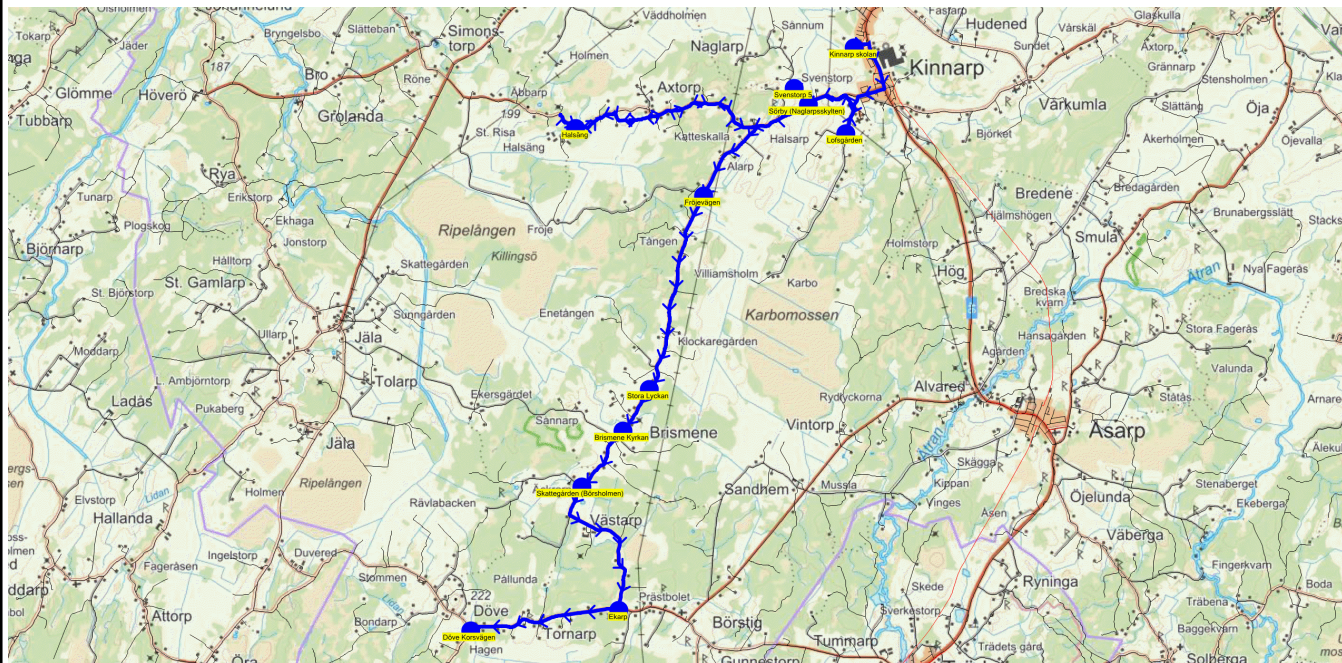

SKJUTS+
2024-08-15 10:34:35

Entreprenör Entreprenör C
Fordon 16 Buss 16

Läsår 24/25

Turnr	Start kl	Slut kl	Linjesträckning			
TI467	15.40	16.27	Kinnarp skolan - Lofsgården - Sörby (Naglarpskyllten) - Svenstorp 5 - Halsång - Fröjevågen - Stora Lyckan - Brismene Kyrkan - Skattegården (Börsholmen) - Ekarp - Döve Korsvägen TISDAGAR			
PunktNr	Hållplats	Km-Ack	Tid	På	Av	Byte
41390	Kinnarp skolan	0	15.40	17		
461	Lofsgården	2.17	15.44		4	
469	Sörby (Naglarpskyllten)	3.77	15.47		1	
41409	Svenstorp 5	4.18	15.48		1	
451	Halsång	9.03	15.57		2	
455	Fröjevågen	14.77	16.08		1	
459	Stora Lyckan	18.25	16.14		3	
433	Brismene Kyrkan	19.08	16.16		2	
457	Skattegården (Börsholmen)	20.29	16.18		1	
404	Ekarp	23.03	16.23		1	
401	Döve Korsvägen	25.62	16.27		1