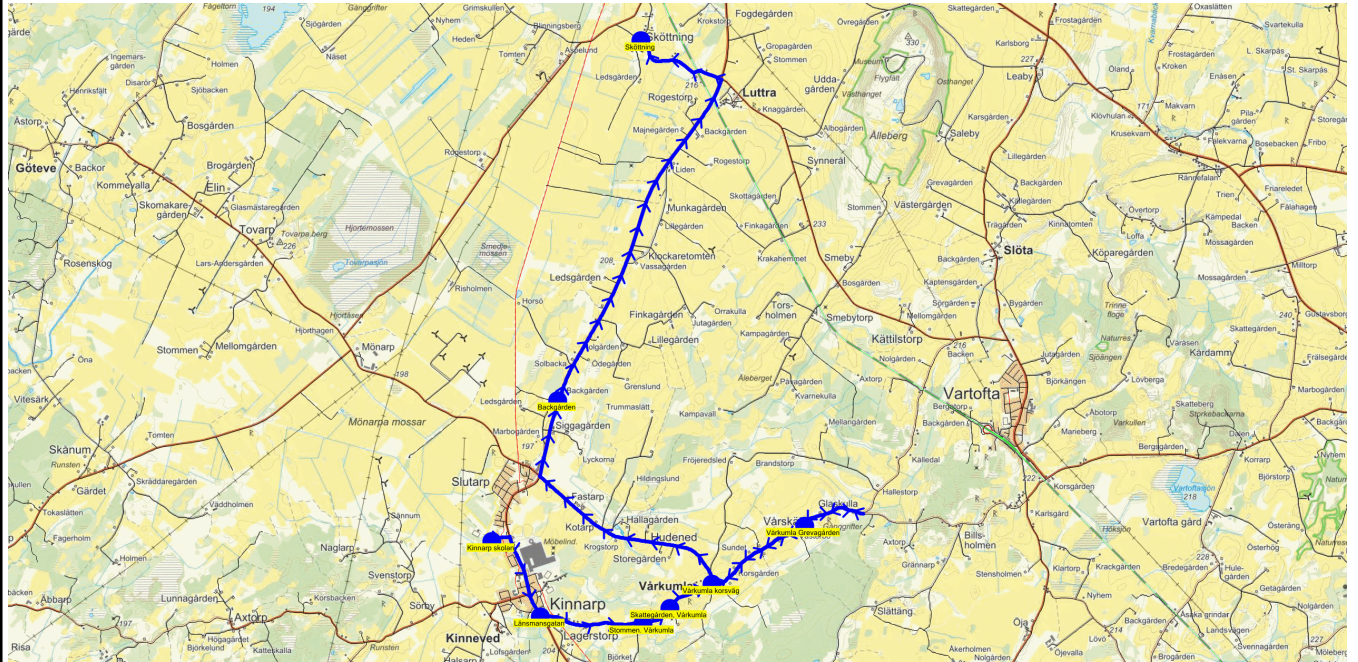

SKJUTS+
2024-08-15 10:33:23

Entreprenör Entreprenör C
Fordon 15 Buss 15

Läsår 24/25

Turnr	Start kl	Slut kl	Linjesträckning			
M446	13.20	13.52	Kinnarp skolan - Länsmansgatan - Stommen. Vårkumla - Skattegården, Vårkumla - Vårkumla korsväg - Vårkumla Grevagården - Backgården - Sköttning MÅNDAGAR			
PunktNr	Hållplats	Km-Ack	Tid	På	Av	Byte
41390	Kinnarp skolan	0	13.20	6		
41307	Länsmansgatan	1.38	13.23		1	
136	Stommen. Vårkumla	2.79	13.26		1	
142	Skattegården, Vårkumla	3.22	13.28		2	
466	Vårkumla korsväg	3.88	13.30			
470	Vårkumla Grevagården	5.35	13.33		1	
41300	Backgården	12.43	13.44			
462	Sköttning	18.5	13.52		1