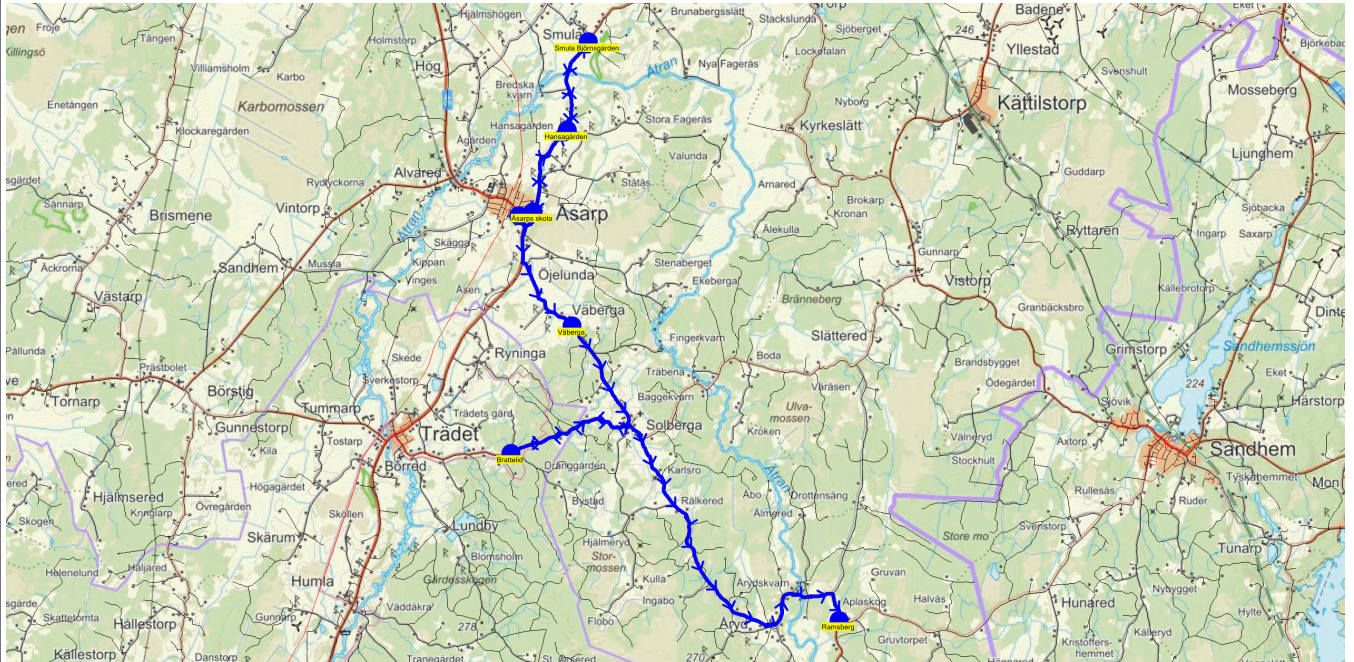

SKJUTS+
2024-08-15 10:34:23

Entreprenör Entreprenör C
Fordon 11 Buss 11

Läsår 24/25

Turnr	Start kl	Slut kl	Linjesträckning			
461	16.00	16.45	Åsarps skola - Norra Åsarp kyrka - Hansagården - Smula Björnsgården - Väberga - Brattelid - Ramsberg TISDAGAR, ONSDAGAR och TORSDAGAR			
PunktNr	Hållplats	Km-Ack	Tid	På	Av	Byte
400	Åsarps skola	0	16.00			
41316	Norra Åsarp kyrka	0.31	16.02	4		4
391	Hansagården	2.64	16.07			
488	Smula Björnsgården	4.41	16.11		1	
440	Väberga	10.53	16.22		1	
424	Brattelid	15.03	16.30		1	
419	Ramsberg	24.33	16.45		1