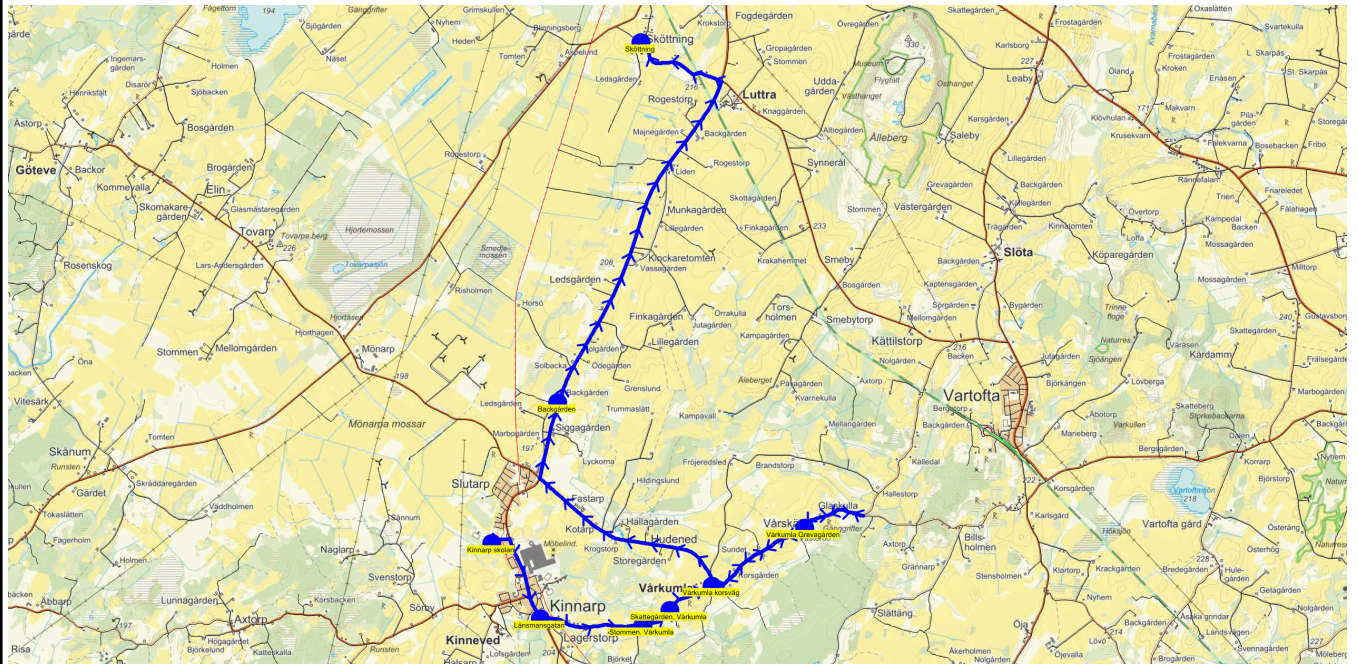

SKJUTS+
2024-08-15 10:33:32

Entreprenör Entreprenör C
Fordon 15 Buss 15

Läsår 24/25

Turnr	Start kl	Slut kl	Linjesträckning			
F446	13.20	13.52	Kinnarp skolan - Länsmansgatan - Stommen. Vårkumla - Skattegården, Vårkumla - Vårkumla korsväg - Vårkumla Grevagården - Backgården - Sköttning FREDAGAR			
PunktNr	Hållplats	Km-Ack	Tid	På	Av	Byte
41390	Kinnarp skolan	0	13.20	8		
41307	Länsmansgatan	1.38	13.23		1	
136	Stommen. Vårkumla	2.79	13.26		1	
142	Skattegården, Vårkumla	3.22	13.28		2	
466	Vårkumla korsväg	3.88	13.30			
470	Vårkumla Grevagården	5.35	13.33		3	
41300	Backgården	12.43	13.44			
462	Sköttning	18.5	13.52		1