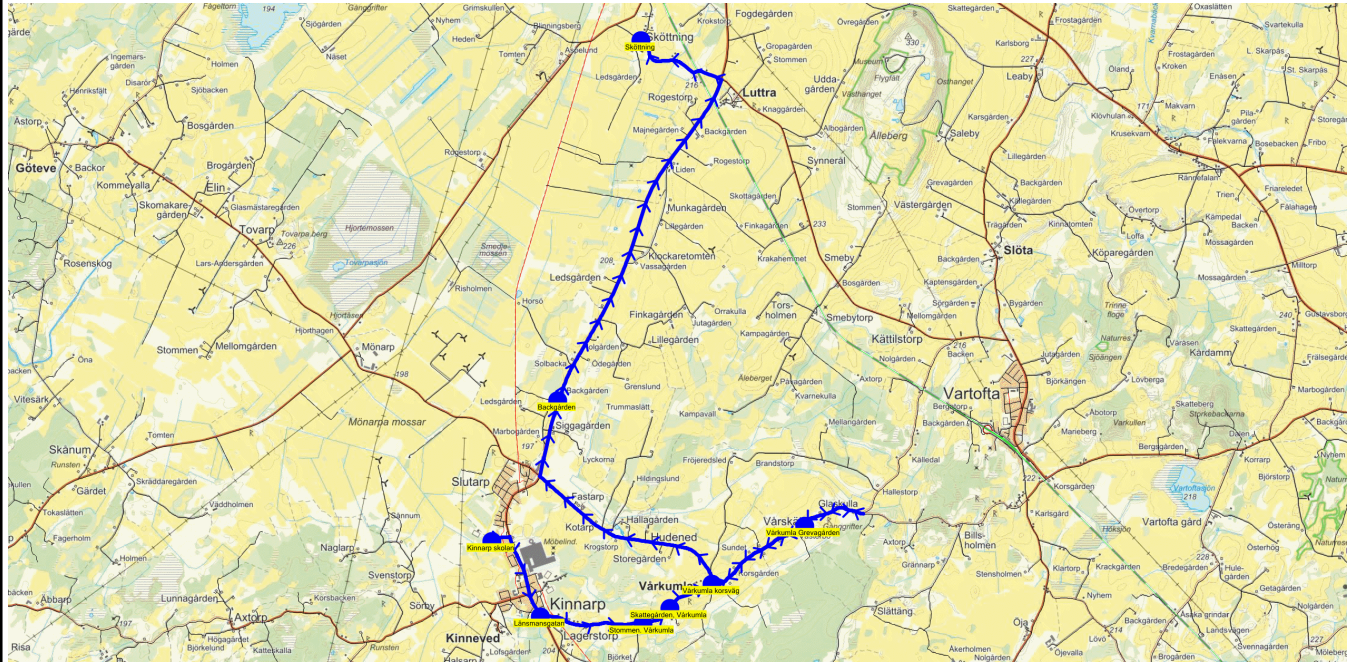

SKJUTS+
2024-08-15 10:33:26

Entreprenör Entreprenör C
Fordon 15 Buss 15

Läsår 24/25

Turnr	Start kl	Slut kl	Linjesträckning			
TI446	13.20	13.52	Kinnarp skolan - Länsmansgatan - Stommen. Vårkumla - Skattegården, Vårkumla - Vårkumla korsväg - Vårkumla Grevagården - Backgården - Sköttning TISDAGAR			
PunktNr	Hållplats	Km-Ack	Tid	På	Av	Byte
41390	Kinnarp skolan	0	13.20	6		
41307	Länsmansgatan	1.38	13.23		1	
136	Stommen. Vårkumla	2.79	13.26		1	
142	Skattegården, Vårkumla	3.22	13.28		2	
466	Vårkumla korsväg	3.88	13.30			
470	Vårkumla Grevagården	5.35	13.33		1	
41300	Backgården	12.43	13.44			
462	Sköttning	18.5	13.52		1