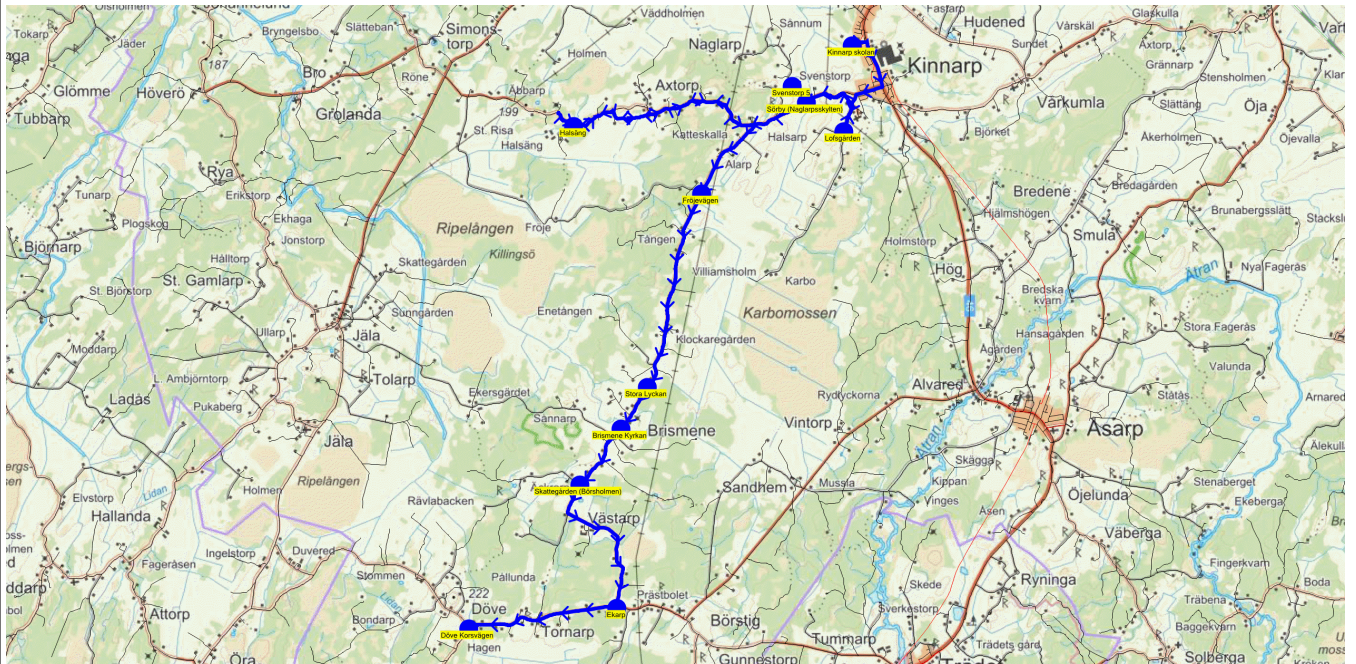

SKJUTS+
2024-08-15 10:34:37

Entreprenör Entreprenör C
Fordon 16 Buss 16

Läsår 24/25

Turnr	Start kl	Slut kl	Linjesträckning			
O467	15.40	16.27	Kinnarp skolan - Lofsgården - Sörby (Naglarpskyllten) - Svenstorp 5 - Halsång - Fröjevågen - Stora Lyckan - Brismene Kyrkan - Skattegården (Börsholmen) - Ekarp - Döve Korsvägen ONSDAGAR			
PunktNr	Hållplats	Km-Ack	Tid	På	Av	Byte
41390	Kinnarp skolan	0	15.40	17		
461	Lofsgården	2.17	15.44		4	
469	Sörby (Naglarpskyllten)	3.77	15.47		1	
41409	Svenstorp 5	4.18	15.48		1	
451	Halsång	9.03	15.57		2	
455	Fröjevågen	14.77	16.08		1	
459	Stora Lyckan	18.25	16.14		3	
433	Brismene Kyrkan	19.08	16.16		2	
457	Skattegården (Börsholmen)	20.29	16.18		1	
404	Ekarp	23.03	16.23		1	
401	Döve Korsvägen	25.62	16.27		1