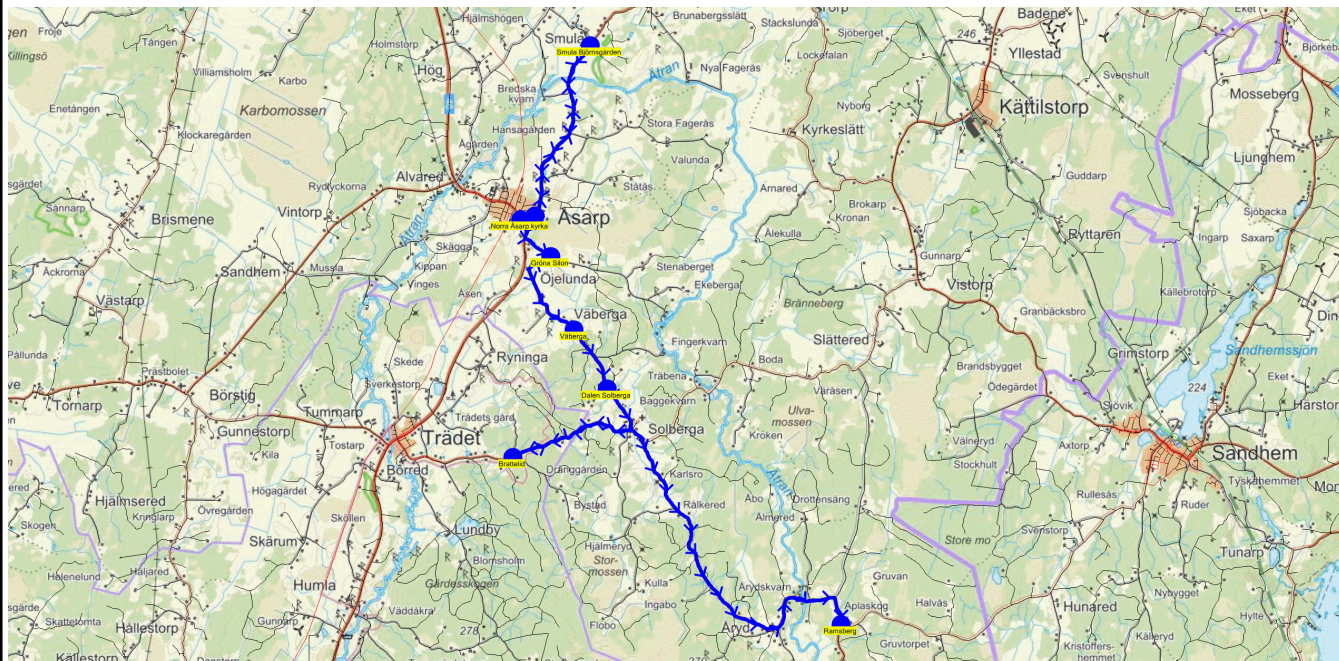

SKJUTS+
2024-08-15 10:33:45

Entreprenör Entreprenör C
Fordon 11 Buss 11

Läsår 24/25

Turnr	Start kl	Slut kl	Linjesträckning
M451	14.38	15.22	Norra Åsarp kyrka 14.38 - Åsarps skola - Smula Björnsgråden - Gröna Silon - Väberga - Dalen Solberga - Brattelid - Ramsberg MÅNDAGAR

PunktNr	Hållplats	Km-Ack	Tid	På	Av	Byte
41316	Norra Åsarp kyrka	0	14.38	5		5
400	Åsarps skola	0.31	14.40	4		
488	Smula Björnsgråden	3.8	14.46		1	
437	Gröna Silon	8.4	14.54		2	
440	Väberga	10.45	14.58		2	
426	Dalen Solberga	11.7	15.01		1	
424	Brattelid	14.95	15.07		2	
419	Ramsberg	24.25	15.22		1