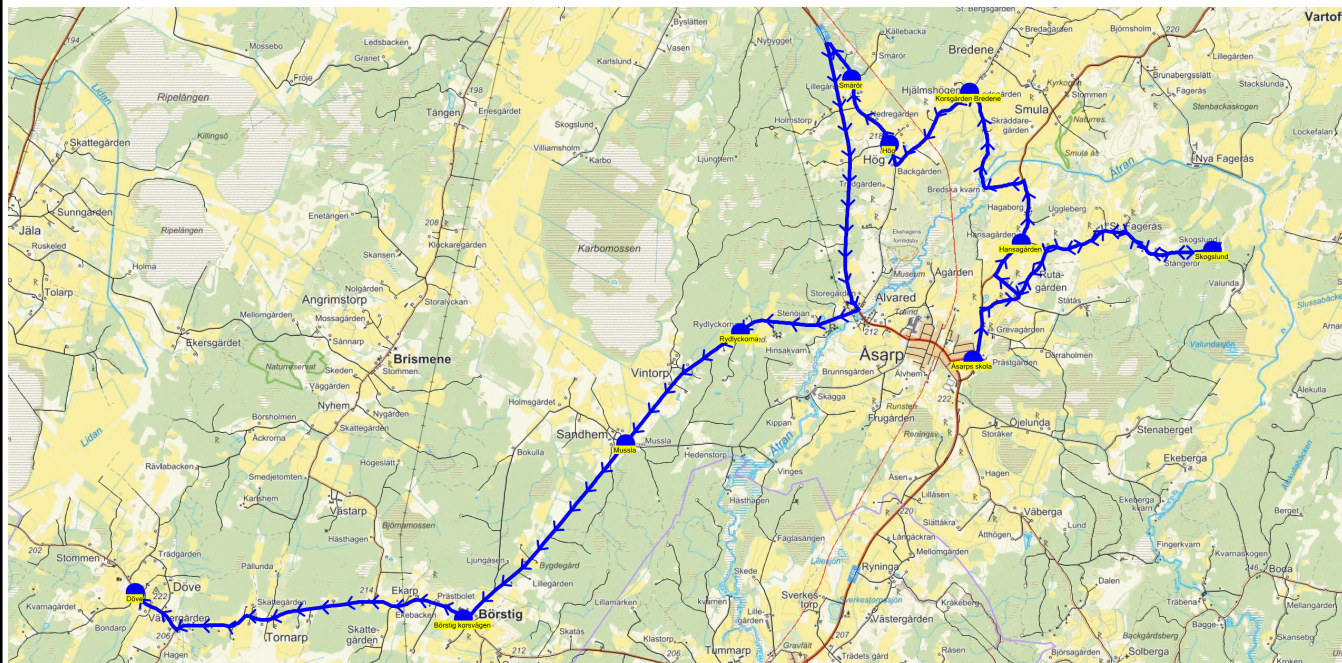

SKJUTS+
2024-08-15 10:33:19

Entreprenör Entreprenör C
Fordon 12 Buss 12

Läsår 24/25

Turnr	Start kl	Slut kl	Linjesträckning
TO442	13.10	13.59	Åsarps skola - Skogslund - Hansagården - Korsgården Bredene - Hög - Smårör - Rydlyckorna - Mussla - Börstig korsvägen - Döve TORSDAGAR

PunktNr	Hållplats	Km-Ack	Tid	På	Av	Byte
400	Åsarps skola	0	13.10	13		
138	Skogslund	4.12	13.17		1	
133	Hansagården	8.26	13.24		1	
413	Korsgården Bredene	10.85	13.29		3	
414	Hög	12.49	13.32			
415	Smårör	13.5	13.34		1	
410	Rydlyckorna	19.01	13.42		1	
408	Mussla	21.03	13.46		1	
406	Börstig korsvägen	24.05	13.51		3	
403	Döve	28.54	13.59		2