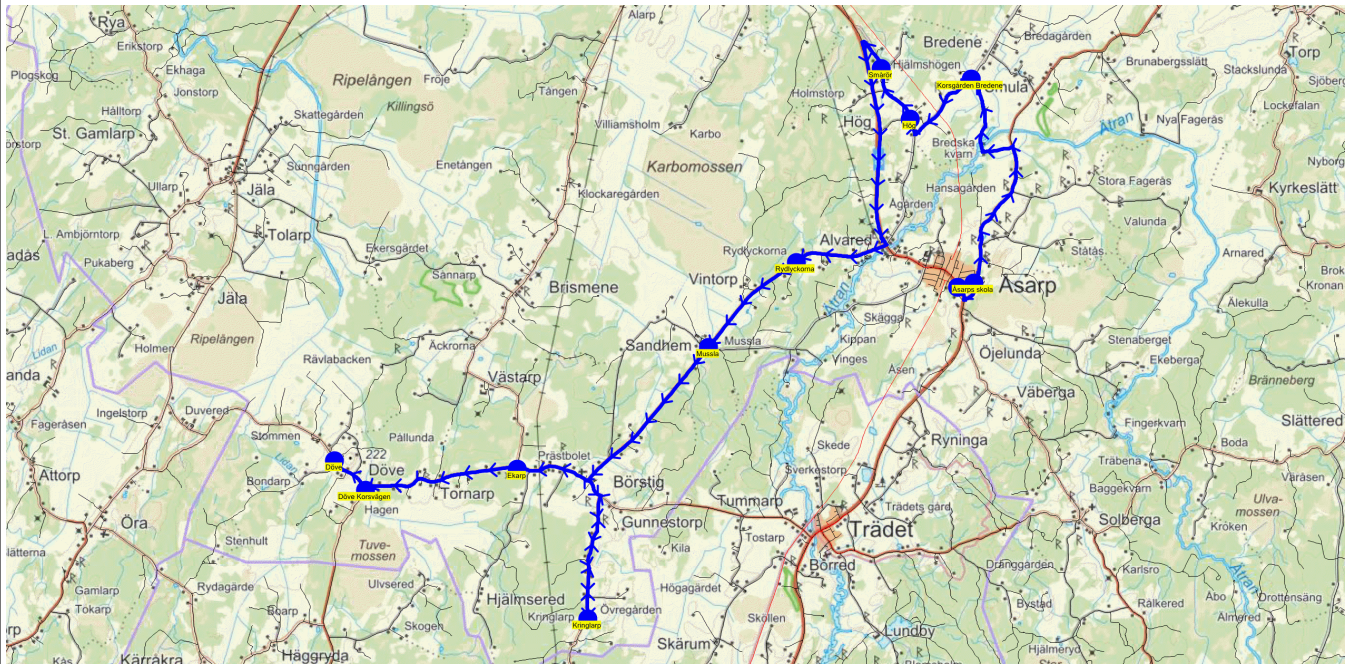

SKJUTS+
2024-08-15 10:34:05

Entreprenör Entreprenör C
Fordon 12 Buss 12

Läsår 24/25

Turnr	Start kl	Slut kl	Linjesträckning			
F452	14.40	15.30	Åsarps skola - Norra Åsarp kyrka 14.47 - Korsgårdens Bredene - Hög - Smårör - Rydlyckorna - Mussla - Kringlarp - Ekarp - Döve Korsvägen - Döve FREDAGAR			
PunktNr	Hållplats	Km-Ack	Tid	På	Av	Byte
400	Åsarps skola	0	14.40	12		
41316	Norra Åsarp kyrka	0.31	14.47	4		4
413	Korsgårdens Bredene	5.22	14.55		5	
414	Hög	6.86	14.57		2	
415	Smårör	7.87	14.59		2	
410	Rydlyckorna	13.37	15.07		1	
408	Mussla	15.39	15.10		3	
435	Kringlarp	20.76	15.19			
404	Ekarp	24.76	15.25			
401	Döve Korsvägen	27.34	15.29		2	
403	Döve	28.06	15.30		1