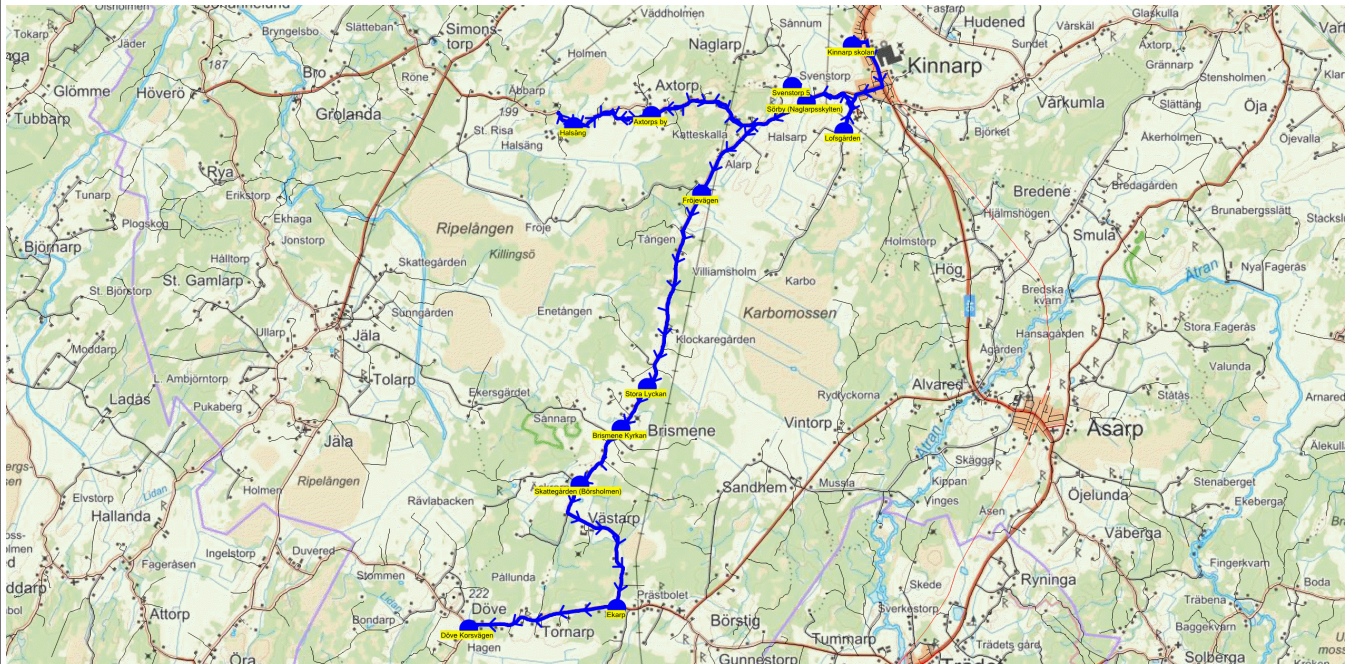

SKJUTS+
2024-08-15 10:34:16

Entreprenör Entreprenör C
Fordon 16 Buss 16

Läsår 24/25

Turnr	Start kl	Slut kl	Linjesträckning	PunktNr	Hållplats	Km-Ack	Tid	På	Av	Byte
M457	14.35	15.23	Kinnarp skolan - Lofsgården - Svenstorp 5 - Sörby (Naglarpsskylten) - Axtorps by - Halsäng - Fröjevågen - Stora Lyckan - Brismene Kyrkan - Skattegården (Börsholmen) - Ekarp - Döve Korsvägen MÅNDAGAR							
				41390	Kinnarp skolan	0	14.35	33		
				461	Lofsgården	2.17	14.39		9	
				41409	Svenstorp 5	4.15	14.43		3	
				469	Sörby (Naglarpsskylten)	4.53	14.45		2	
				450	Axtorps by	7.51	14.50			
				451	Halsäng	9.01	14.53		2	
				455	Fröjevågen	14.76	15.02		3	
				459	Stora Lyckan	18.23	15.08		5	
				433	Brismene Kyrkan	19.06	15.10		6	
				457	Skattegården (Börsholmen)	20.27	15.13		1	
				404	Ekarp	23.02	15.18		1	
				401	Döve Korsvägen	25.6	15.23		1