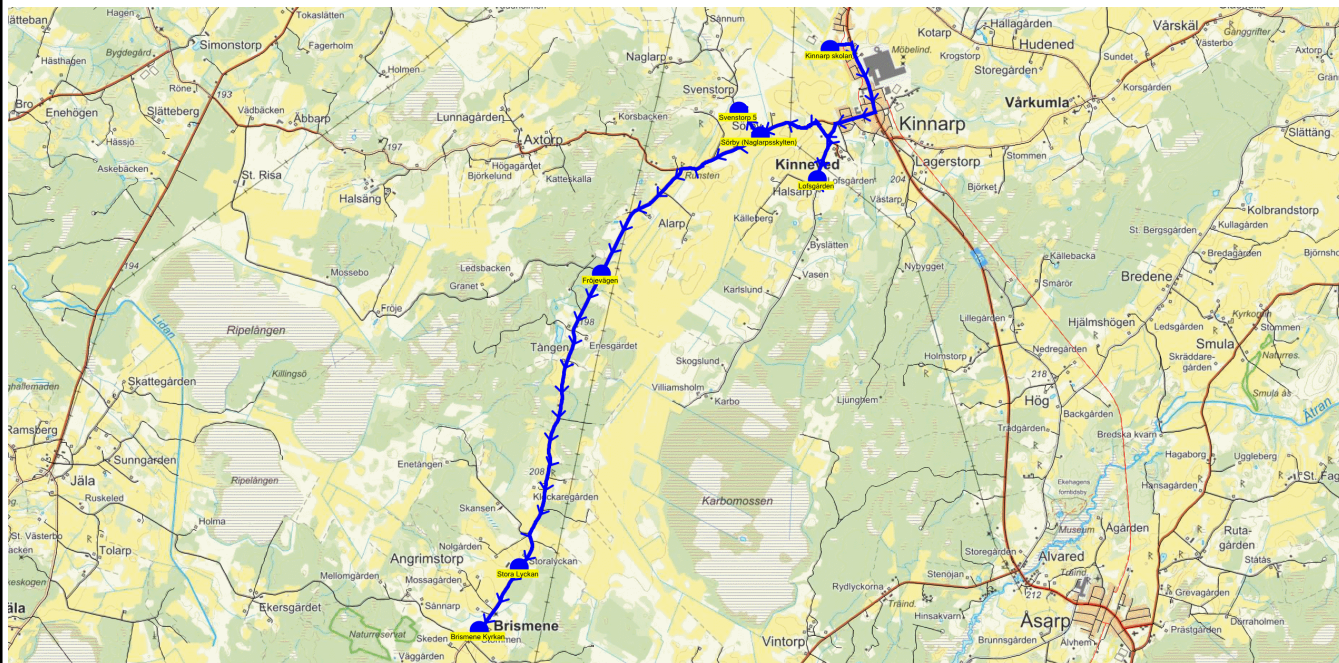

SKJUTS+
2024-08-15 10:34:18

Entreprenör Entreprenör C
Fordon 16 Buss 16

Läsår 24/25

Turnr	Start kl	Slut kl	Linjesträckning			
TI457	14.35	14.58	Kinnarp skolan - Lofsgården - Svenstorp 5 - Sörby (Naglarpskyllten) - Fröjevågen - Stora Lyckan - Brismene Kyrkan TISDAGAR			
PunktNr	Hållplats	Km-Ack	Tid	På	Av	Byte
41390	Kinnarp skolan	0	14.35	16		
461	Lofsgården	2.17	14.39		5	
41409	Svenstorp 5	4.15	14.43		2	
469	Sörby (Naglarpskyllten)	4.53	14.45		1	
455	Fröjevågen	7.01	14.50		2	
459	Stora Lyckan	10.48	14.56		2	
433	Brismene Kyrkan	11.31	14.58		4