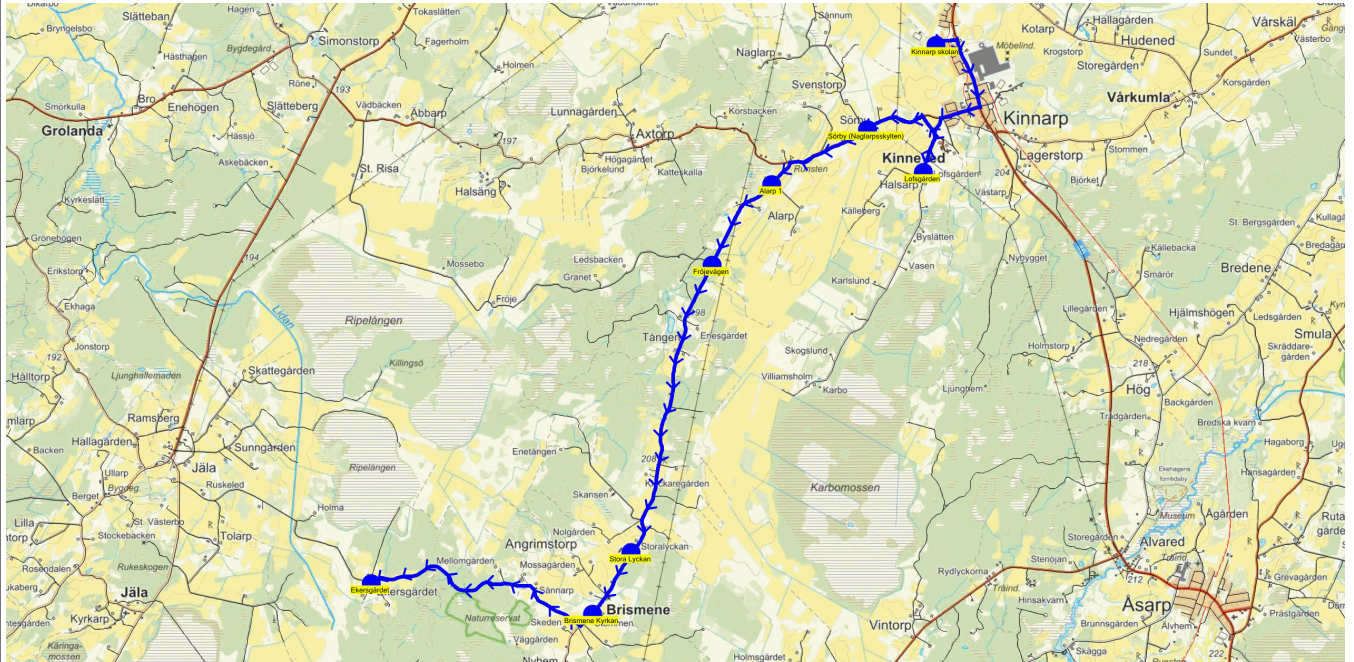

SKJUTS+
2024-08-15 10:33:43

Entreprenör Entreprenör C
Fordon 16 Buss 16

Läsår 24/25

Turnr	Start kl	Slut kl	Linjesträckning			
F447	13.20	13.46	Kinnarp skolan - Lofsgården - Sörby (Naglarpskylten) - Alarp 1 - Fröjevågen - Stora Lyckan - Brismene Kyrkan - Ekersgårdet FREDAGAR			
PunktNr	Hållplats	Km-Ack	Tid	På	Av	Byte
41390	Kinnarp skolan	0	13.20	12		
461	Lofsgården	2.17	13.24		4	
469	Sörby (Naglarpskylten)	3.77	13.27		1	
453	Alarp 1	5.08	13.30		1	
455	Fröjevågen	6.25	13.33		1	
459	Stora Lyckan	9.72	13.39			
433	Brismene Kyrkan	10.55	13.41		3	
124	Ekersgårdet	13.52	13.46		2