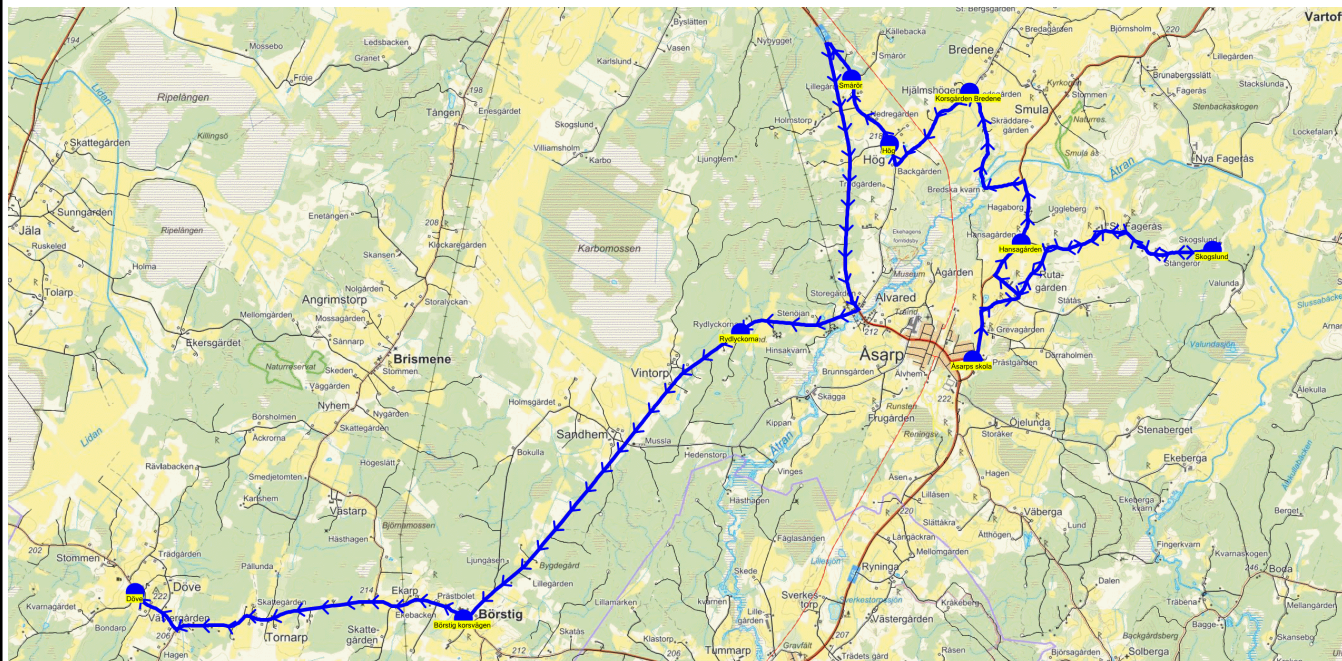

SKJUTS+
2024-08-15 10:33:16

Entreprenör Entreprenör C
Fordon 12 Buss 12

Läsår 24/25

Turnr	Start kl	Slut kl	Linjesträckning			
O442	13.10	13.59	Åsarps skola - Skogslund - Hansagården - Korsgården Bredene - Hög - Smårör - Rydlyckorna - Börstig korsvägen - Döve ONSDAGAR			
PunktNr	Hållplats	Km-Ack	Tid	På	Av	Byte
400	Åsarps skola	0	13.10	11		
138	Skogslund	4.12	13.17		1	
133	Hansagården	8.26	13.24		1	
413	Korsgården Bredene	10.85	13.29		2	
414	Hög	12.49	13.32			
415	Smårör	13.5	13.34		1	
410	Rydlyckorna	19.01	13.42		1	
406	Börstig korsvägen	24.05	13.51		3	
403	Döve	28.54	13.59		2