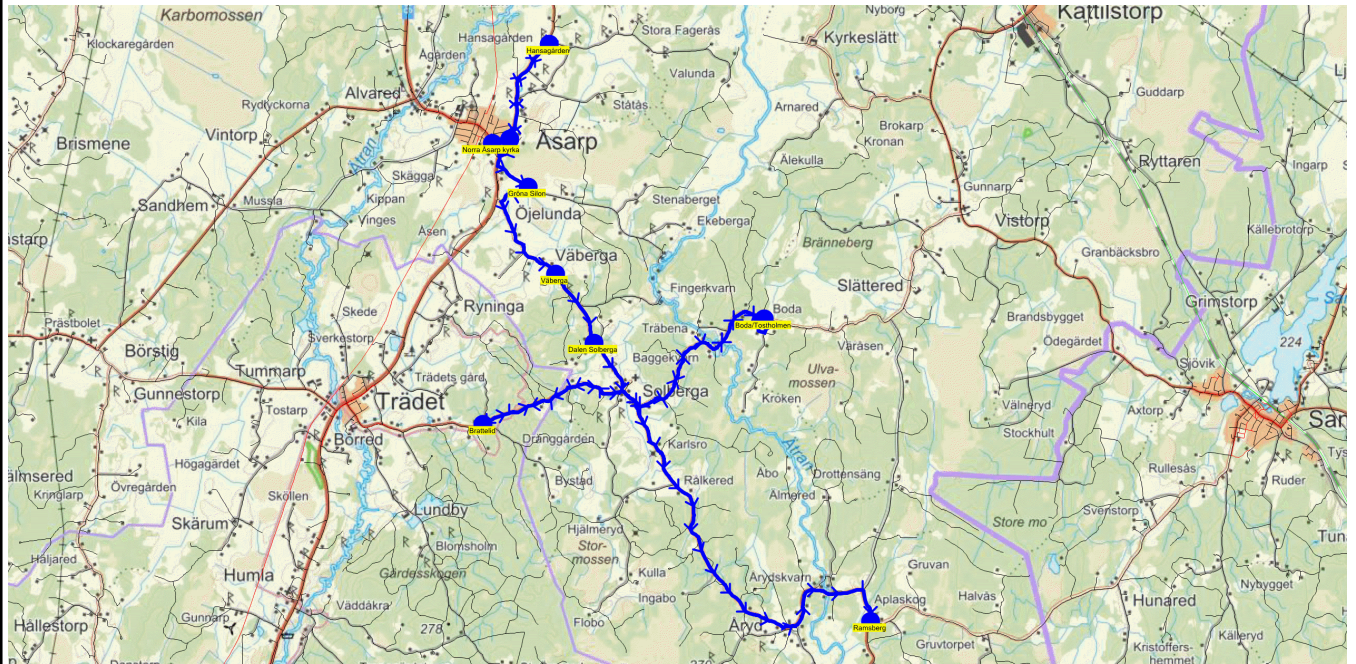

SKJUTS+
2024-08-15 10:33:47

Entreprenör Entreprenör C
Fordon 11 Buss 11

Läsår 24/25

Turnr	Start kl	Slut kl	Linjesträckning			
TI451	14.39	15.29	Norra Åsarp kyrka - Åsarps skola - Hansagården - Gröna Silon - Väberga - Dalen Solberga - Boda/Tostholmen - Brattelid - Ramsberg TISDAGAR			
PunktNr	Hållplats	Km-Ack	Tid	På	Av	Byte
41316	Norra Åsarp kyrka	0	14.39			
400	Åsarps skola	0.31	14.41	9		
133	Hansagården	2	14.45		1	
437	Gröna Silon	4.84	14.50		1	
440	Väberga	6.89	14.54		1	
426	Dalen Solberga	8.13	14.57		3	
418	Boda/Tostholmen	12.23	15.04		1	
424	Brattelid	18.22	15.14		1	
419	Ramsberg	27.52	15.29		1