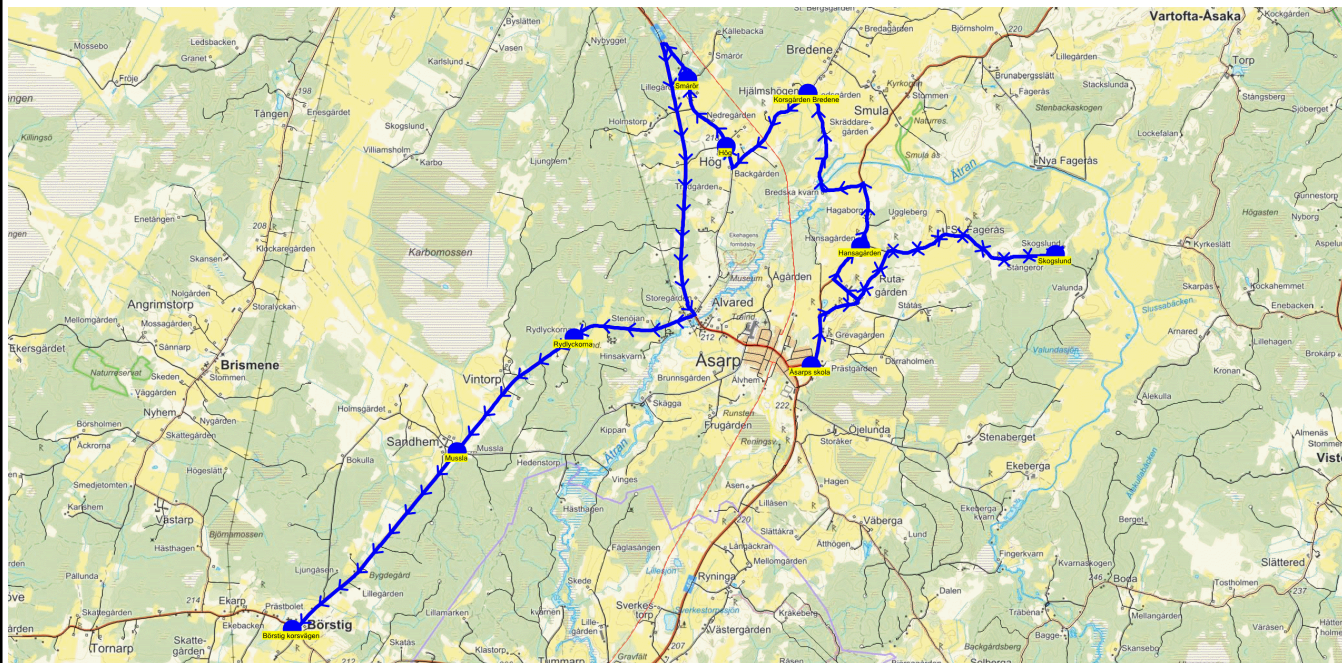

När det är olika antal elever olika dagar skrivs det största antalet med fet stil.

SKJUTS+  
2024-08-15 10:33:12Entreprenör Entreprenör C  
Fordon 12 Buss 12

Läsår 24/25

Turnr	Start kl	Slut kl	Linjesträckning			
M442	13.10	13.59	Åsarps skola - Skogslund - Hansagården - Korsgården Bredene - Hög - Smårör - Rydlyckorna - Börstig korsvägen - Döve MÅNDAGAR			
PunktNr	Hållplats	Km-Ack	Tid	På	Av	Byte
400	Åsarps skola	0	13.10	11		
138	Skogslund	4.12	13.17		1	
133	Hansagården	8.26	13.24		1	
413	Korsgården Bredene	10.85	13.29		2	
414	Hög	12.49	13.32			
415	Smårör	13.5	13.34		1	
410	Rydlyckorna	19.01	13.42		1	
406	Börstig korsvägen	24.05	13.51		3	
403	Döve	28.54	13.59		2	

Turnr	Start kl	Slut kl	Linjesträckning			
TI442	13.10	13.51	Åsarps skola - Skogslund - Hansagården - Korsgården Bredene - Hög - Smårör - Rydlyckorna - Mussla - Börstig korsvägen TISDAGAR			
PunktNr	Hållplats	Km-Ack	Tid	På	Av	Byte
400	Åsarps skola	0	13.10	6		
138	Skogslund	4.12	13.17		1	
133	Hansagården	8.26	13.24			
413	Korsgården Bredene	10.85	13.29		1	
414	Hög	12.49	13.32			
415	Smårör	13.5	13.34		1	
410	Rydlyckorna	19.01	13.42		1	
408	Mussla	21.03	13.46			
406	Börstig korsvägen	24.05	13.51		2	