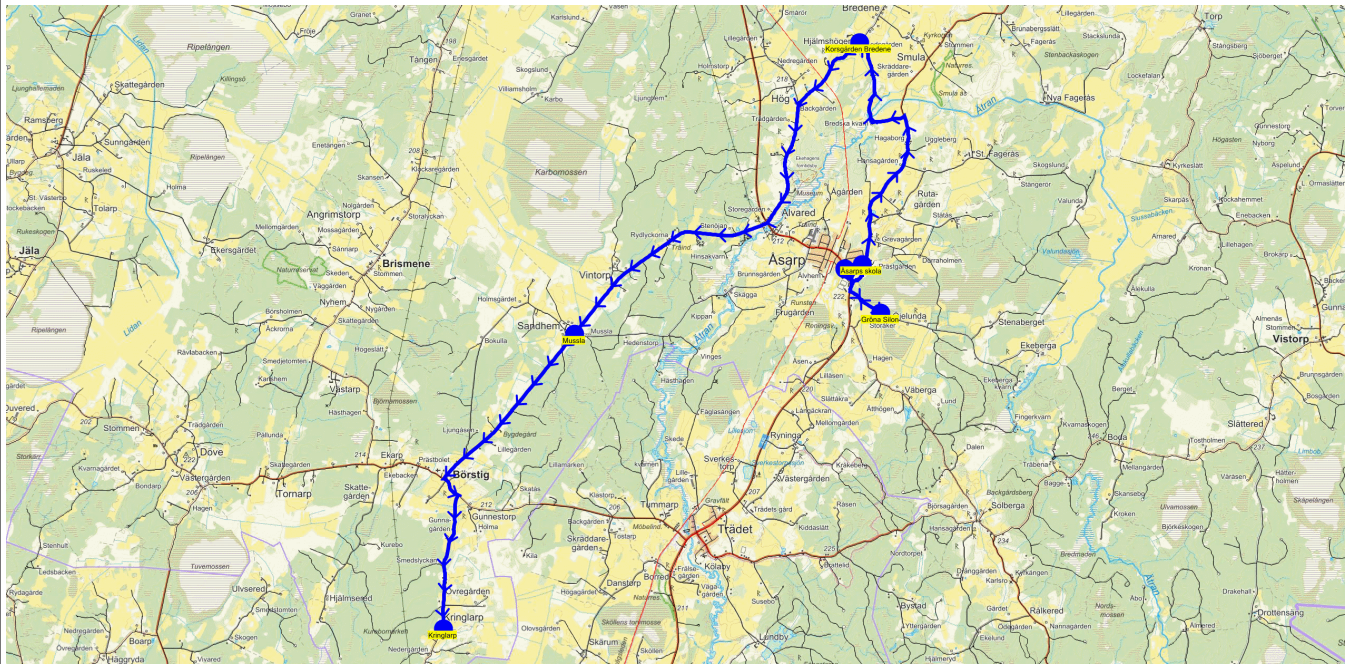

SKJUTS+
2024-08-15 10:34:26

Entreprenör Entreprenör C
Fordon 12 Buss 12

Läsår 24/25

Turnnr	Start kl	Slut kl	Linjesträckning			
462	16.00	16.34	Åsarps skola - Norra Åsarp kyrka 16.02 - Gröna Silon - Korsgården Bredene - Mussla - Kringlarp TISDAGAR, ONSDAGAR och TORSDAGAR			
PunktNr	Hållplats	Km-Ack	Tid	På	Av	Byte
400	Åsarps skola	0	16.00			
41316	Norra Åsarp kyrka	0.31	16.02	5		5
437	Gröna Silon	1.29	16.04		1	
413	Korsgården Bredene	6.66	16.13		2	
408	Mussla	13.52	16.25		2	
435	Kringlarp	18.9	16.34