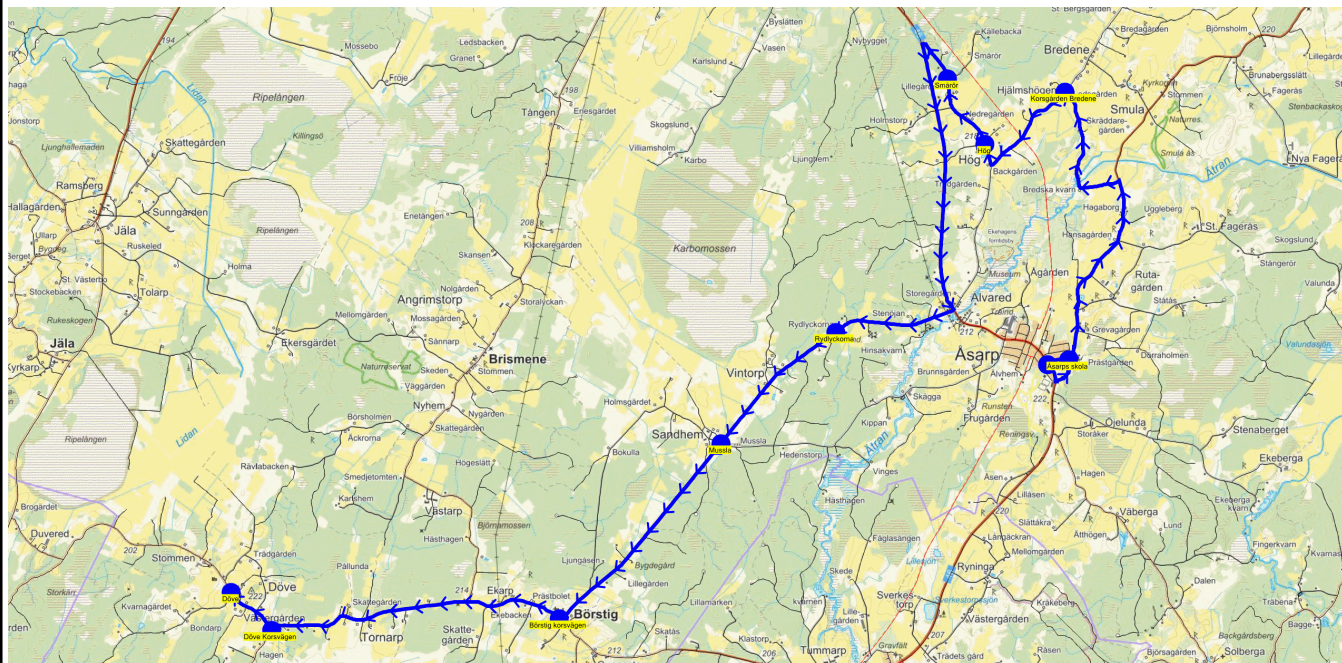

SKJUTS+  
2024-08-15 10:33:55Entreprenör Entreprenör C  
Fordon 11 Buss 11

Läsår 24/25

Turnr	Start kl	Slut kl	Linjesträckning			
F451	14.39	15.22	Norra Åsarp kyrka 14.39 - Åsarps skola - Smula Björnsgråden - Gröna Silon - Väberga - Dalen Solberga - Brattelid - Ramsberg FREDAGAR			
PunktNr	Hållplats	Km-Ack	Tid	På	Av	Byte
41316	Norra Åsarp kyrka	0	14.39	5		5
400	Åsarps skola	0.31	14.40	4		
488	Smula Björnsgråden	3.8	14.46		1	
437	Gröna Silon	8.4	14.54		2	
440	Väberga	10.45	14.58		2	
426	Dalen Solberga	11.7	15.00		1	
424	Brattelid	14.95	15.06		2	
419	Ramsberg	24.25	15.22		1	

SKJUTS+  
2024-08-15 10:33:57Entreprenör Entreprenör C  
Fordon 12 Buss 12

Läsår 24/25

Turnr	Start kl	Slut kl	Linjesträckning			
M452	14.40	15.29	Åsarps skola - Norra Åsarp kyrka 14.47 - Korsgården Bredene - Hög - Smårör - Rydlyckorna - Mussla - Kringlarp - Döve Korsvägen - Döve MÅNDAGAR			
PunktNr	Hållplats	Km-Ack	Tid	På	Av	Byte
400	Åsarps skola	0	14.40	14		
41316	Norra Åsarp kyrka	0.31	14.47	4		4
413	Korsgården Bredene	5.22	14.54		6	
414	Hög	6.86	14.57		2	
415	Smårör	7.87	14.58		2	
410	Rydlyckorna	13.37	15.07		1	
408	Mussla	15.39	15.10		4	
435	Kringlarp	20.76	15.18			
401	Döve Korsvägen	27.34	15.28		2	
403	Döve	28.06	15.29		1	