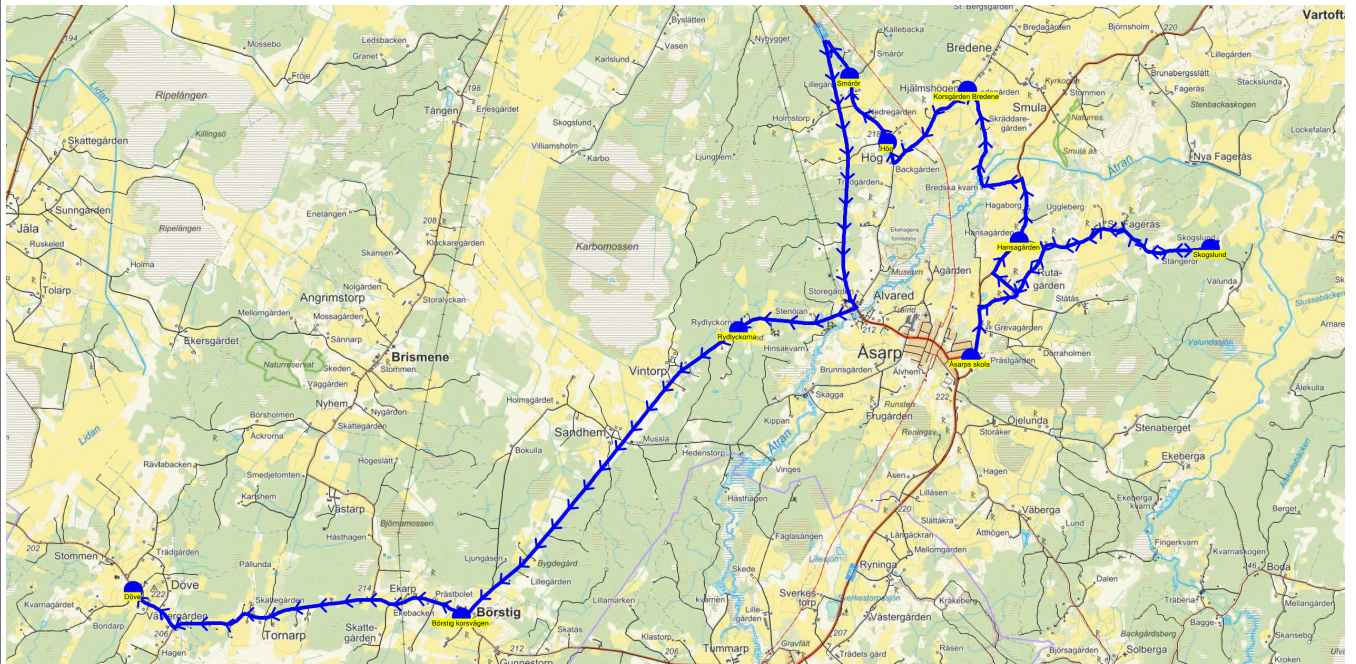

SKJUTS+
2024-08-15 10:33:12

Entreprenör Entreprenör C
Fordon 12 Buss 12

Läsår 24/25

Turnr	Start kl	Slut kl	Linjesträckning			
M442	13.10	13.59	Åsarps skola - Skogslund - Hansagården - Korsgården Bredene - Hög - Smårör - Rydlyckorna - Börstig korsvägen - Döve MÅNDAGAR			
PunktNr	Hållplats	Km-Ack	Tid	På	Av	Byte
400	Åsarps skola	0	13.10	11		
138	Skogslund	4.12	13.17		1	
133	Hansagården	8.26	13.24		1	
413	Korsgården Bredene	10.85	13.29		2	
414	Hög	12.49	13.32			
415	Smårör	13.5	13.34		1	
410	Rydlyckorna	19.01	13.42		1	
406	Börstig korsvägen	24.05	13.51		3	
403	Döve	28.54	13.59		2