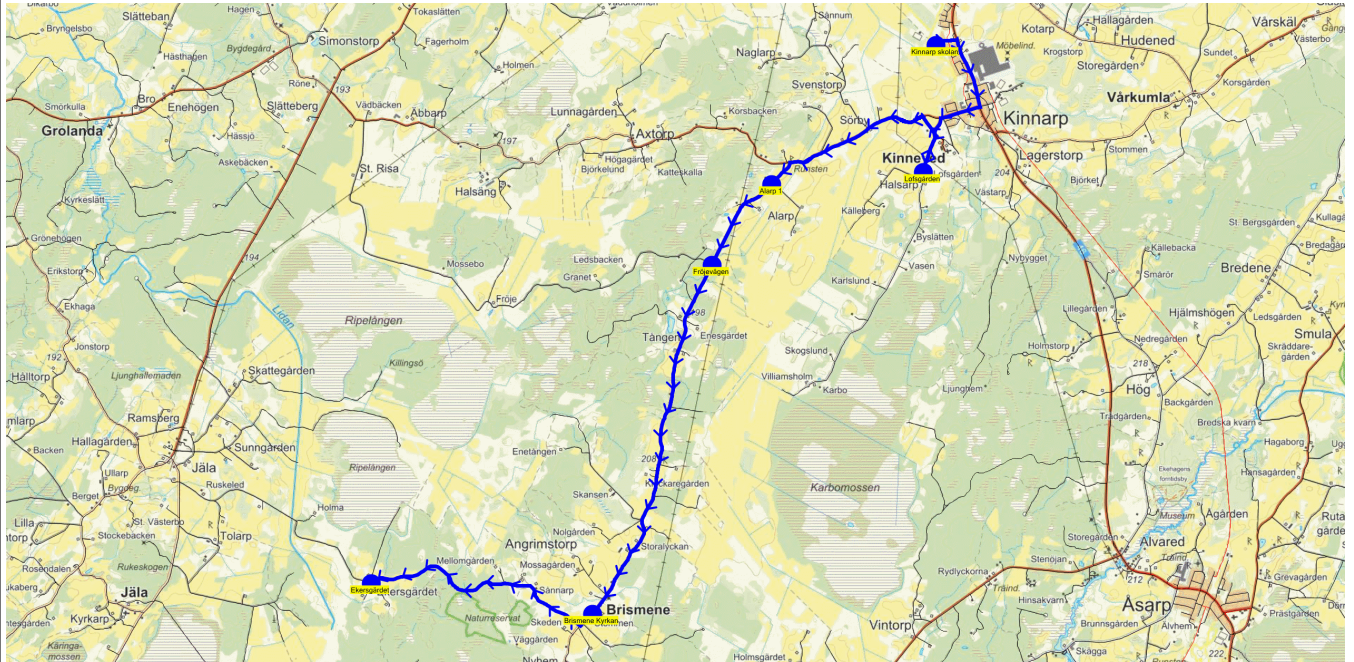

SKJUTS+
2024-08-15 10:33:37

Entreprenör Entreprenör C
Fordon 16 Buss 16

Läsår 24/25

Turnr	Start kl	Slut kl	Linjesträckning	PunktNr	Hållplats	Km-Ack	Tid	På	Av	Byte
TI447	13.20	13.44	Kinnarp skolan - Lofsgården - Alarp 1 - Fröjevägen - Brismene Kyrkan - Ekersgårdet TISDAGAR	41390	Kinnarp skolan	0	13.20	7		
				461	Lofsgården	2.17	13.24		2	
				453	Alarp 1	5.08	13.29		1	
				455	Fröjevägen	6.25	13.32		1	
				433	Brismene Kyrkan	10.55	13.39		1	
				124	Ekersgårdet	13.52	13.44		2