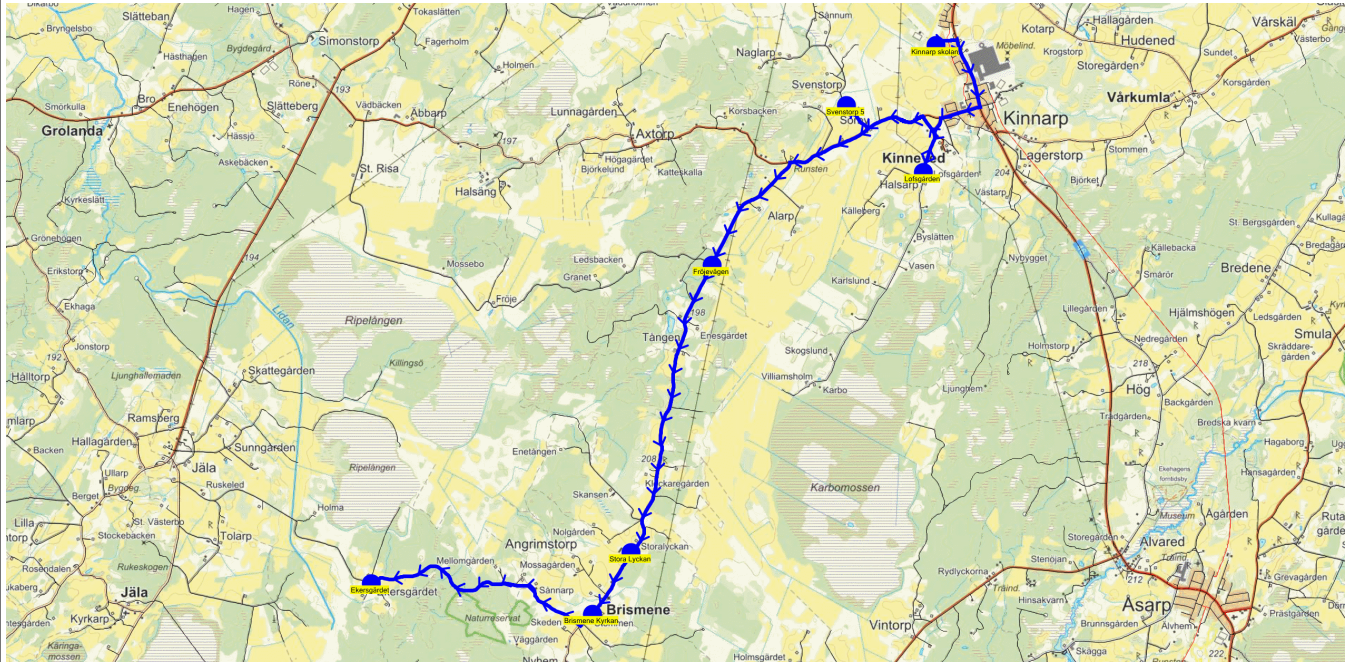

SKJUTS+
2024-08-15 10:34:19

Entreprenör Entreprenör C
Fordon 16 Buss 16

Läsår 24/25

Turnr	Start kl	Slut kl	Linjesträckning			
O457	14.35	15.01	Kinnarp skolan - Lofsgården - Svenstorp 5 - Fröjevägen - Stora Lyckan - Brismene Kyrkan - Ekersgårdet ONSDAGAR			
PunktNr	Hållplats	Km-Ack	Tid	På	Av	Byte
41390	Kinnarp skolan	0	14.35	13		
461	Lofsgården	2.17	14.39		4	
41409	Svenstorp 5	4.15	14.43		2	
455	Fröjevägen	7	14.48		2	
459	Stora Lyckan	10.47	14.54		2	
433	Brismene Kyrkan	11.3	14.56		2	
124	Ekersgårdet	14.27	15.01		1