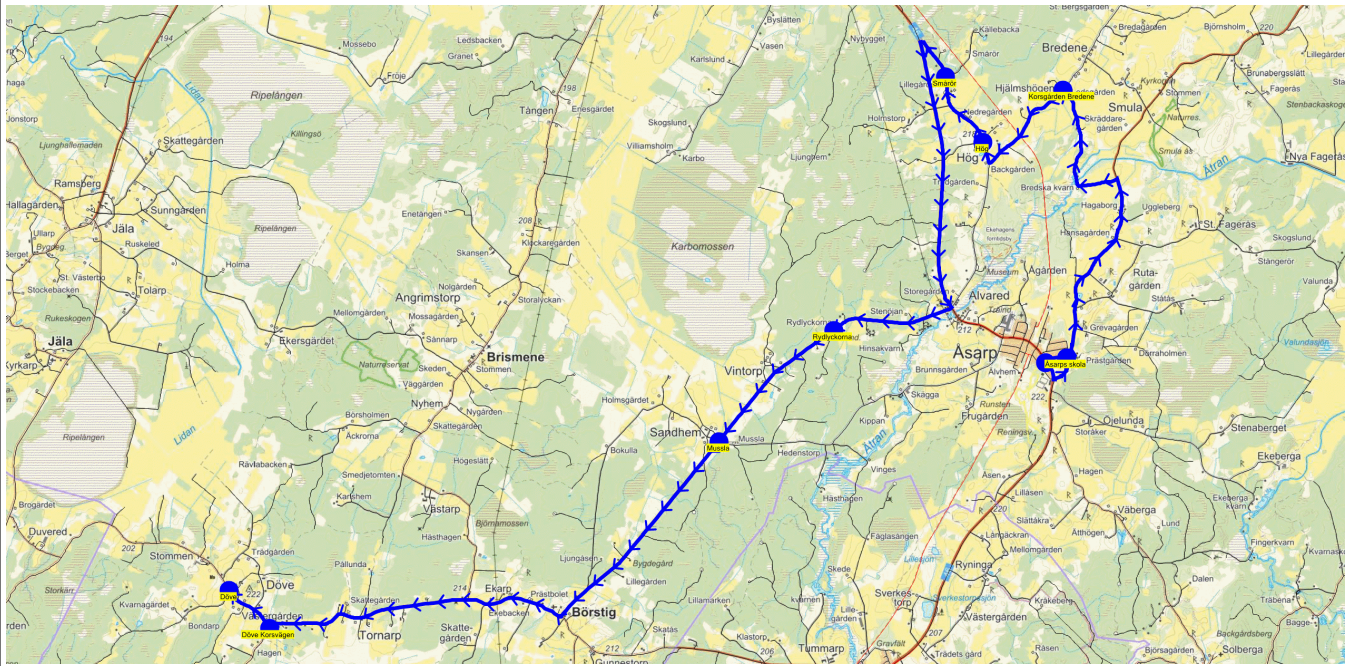

Turnr	Start kl	Slut kl	Linjesträckning			
TO452	14.40	15.20	Åsarps skola - Norra Åsarp kyrka 14.47 - Korsgården Bredene - Hög - Smårör - Rydlyckorna - Mussla - Döve Korsvägen - Döve TORSDAGAR			
PunktNr	Hållplats	Km-Ack	Tid	På	Av	Byte
400	Åsarps skola	0	14.40	12		
41316	Norra Åsarp kyrka	0.31	14.47			
413	Korsgården Bredene	5.22	14.54		3	
414	Hög	6.86	14.57		2	
415	Smårör	7.87	14.58		2	
410	Rydlyckorna	13.37	15.06		1	
408	Mussla	15.39	15.09		1	
401	Döve Korsvägen	22.18	15.19		2	
403	Döve	22.9	15.20		1