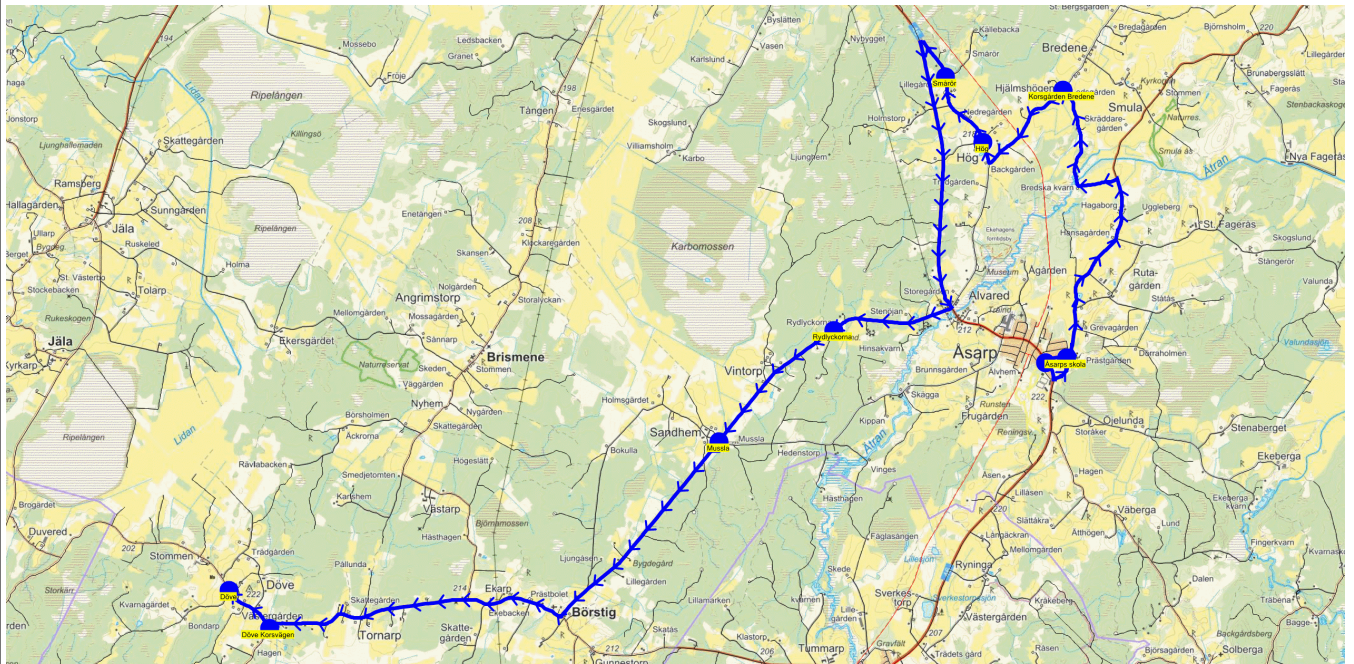

SKJUTS+
2024-08-15 10:34:01

Entreprenör Entreprenör C
Fordon 12 Buss 12

Läsår 24/25

Turnr	Start kl	Slut kl	Linjesträckning			
O452	14.40	15.20	Åsarps skola - Norra Åsarp kyrka 14.47 - Korsgården Bredene - Hög - Smårör - Rydlyckorna - Mussla - Döve Korsvägen - Döve ONSDAGAR			
PunktNr	Hållplats	Km-Ack	Tid	På	Av	Byte
400	Åsarps skola	0	14.40	14		
41316	Norra Åsarp kyrka	0.31	14.47			
413	Korsgården Bredene	5.22	14.54		4	
414	Hög	6.86	14.57		2	
415	Smårör	7.87	14.58		2	
410	Rydlyckorna	13.37	15.06		1	
408	Mussla	15.39	15.09		2	
401	Döve Korsvägen	22.18	15.19		2	
403	Döve	22.9	15.20		1