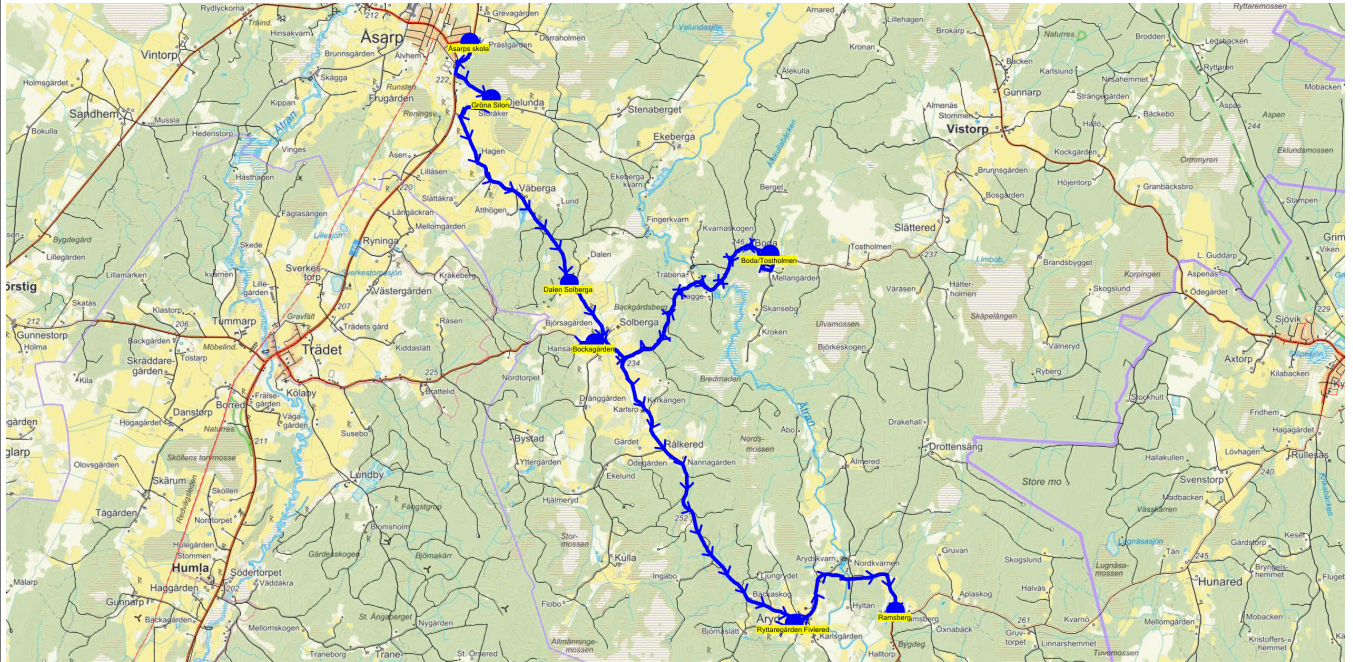

SKJUTS+  
2024-08-15 10:33:09Entreprenör Entreprenör C  
Fordon 11 Buss 11

Läsår 24/25

Turnr	Start kl	Slut kl	Linjesträckning			
441	13.10	13.46	Åsarps skola - Gröna Silon - Dalen Solberga - Bockagården - Boda/Tostholmen - Ryttagården Fivlered - Ramsberg MÅNDAGAR - FREDAGAR			
PunktNr	Hållplats	Km-Ack	Tid	På	Av	Byte
400	Åsarps skola	0	13.10	<b>10</b>		
437	Gröna Silon	1.18	13.14		1	
426	Dalen Solberga	4.48	13.20		<b>3</b>	
147	Bockagården	5.48	13.23		1	
418	Boda/Tostholmen	9.14	13.29		<b>1</b>	
421	Ryttagården Fivlered	16.9	13.41		1	
419	Ramsberg	19.34	13.46		<b>3</b>	

Turnr	Start kl	Slut kl	Linjesträckning			
TI442	13.10	13.51	Åsarps skola - Skogslund - Hansagården - Korsgården Bredene - Hög - Smårör - Rydlyckorna - Mussla - Börstig korsvägen TISDAGAR			
PunktNr	Hållplats	Km-Ack	Tid	På	Av	Byte
400	Åsarps skola	0	13.10	6		
138	Skogslund	4.12	13.17		1	
133	Hansagården	8.26	13.24			
413	Korsgården Bredene	10.85	13.29		1	
414	Hög	12.49	13.32			
415	Smårör	13.5	13.34		1	
410	Rydlyckorna	19.01	13.42		1	
408	Mussla	21.03	13.46			
406	Börstig korsvägen	24.05	13.51		2	