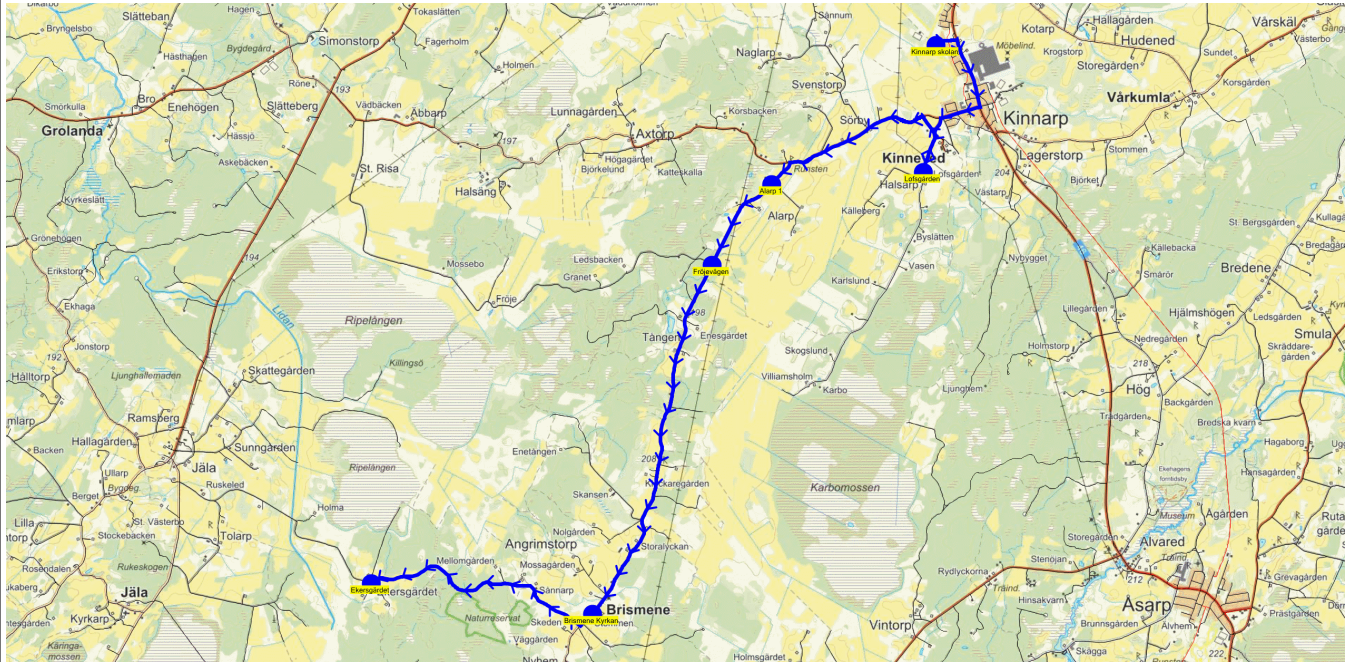

SKJUTS+
2024-08-15 10:33:35

Entreprenör Entreprenör C
Fordon 16 Buss 16

Läsår 24/25

Turnr	Start kl	Slut kl	Linjesträckning	PunktNr	Hållplats	Km-Ack	Tid	På	Av	Byte
M447	13.20	13.44	Kinnarp skolan - Lofsgården - Alarp 1 - Fröjevägen - Brismene Kyrkan - Ekersgårdet MÅNDAGAR	41390	Kinnarp skolan	0	13.20	7		
				461	Lofsgården	2.17	13.24		2	
				453	Alarp 1	5.08	13.29		1	
				455	Fröjevägen	6.25	13.32		1	
				433	Brismene Kyrkan	10.55	13.39		1	
				124	Ekersgårdet	13.52	13.44		2