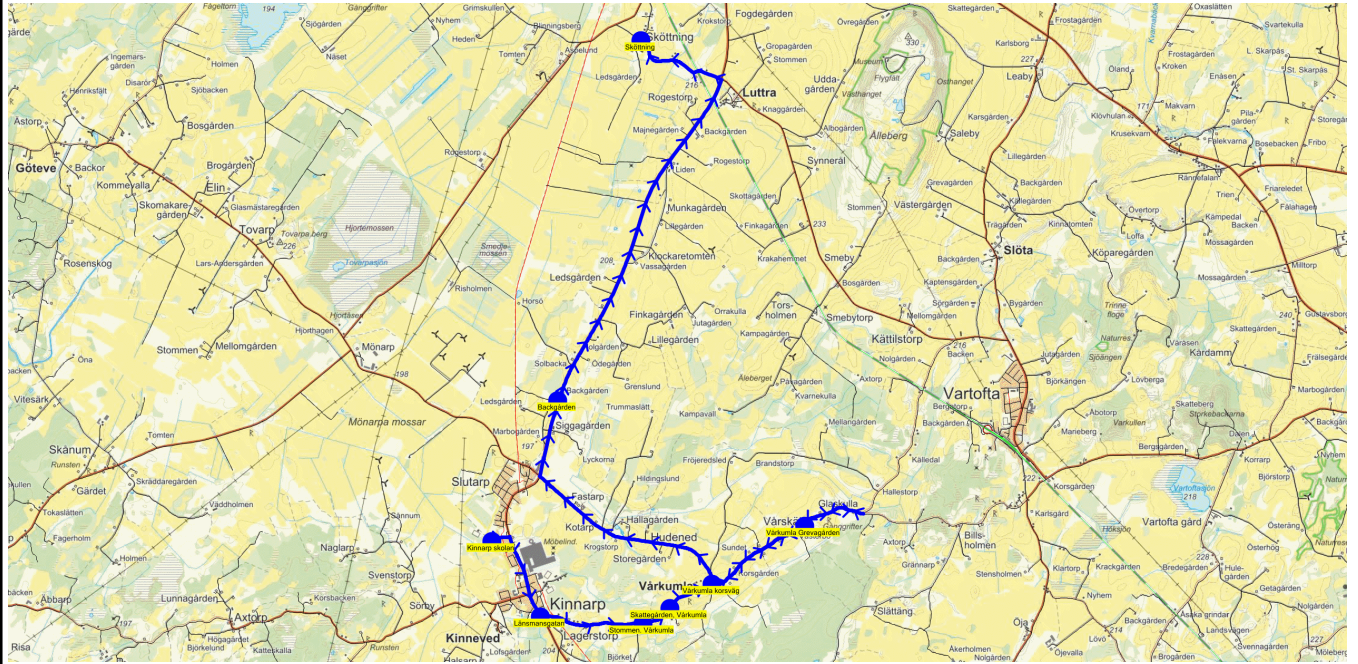

SKJUTS+
2024-08-15 10:33:30

Entreprenör Entreprenör C
Fordon 15 Buss 15

Läsår 24/25

Turnr	Start kl	Slut kl	Linjesträckning			
TO446	13.20	13.52	Kinnarp skolan - Länsmansgatan - Stommen. Vårkumla - Skattegården, Vårkumla - Vårkumla korskväg - Vårkumla Grevagården - Backgården - Sköttning TORSDAGAR			
PunktNr	Hållplats	Km-Ack	Tid	På	Av	Byte
41390	Kinnarp skolan	0	13.20	8		
41307	Länsmansgatan	1.38	13.23		1	
136	Stommen. Vårkumla	2.79	13.26		1	
142	Skattegården, Vårkumla	3.22	13.28		2	
466	Vårkumla korskväg	3.88	13.30			
470	Vårkumla Grevagården	5.35	13.33		3	
41300	Backgården	12.43	13.44			
462	Sköttning	18.5	13.52		1