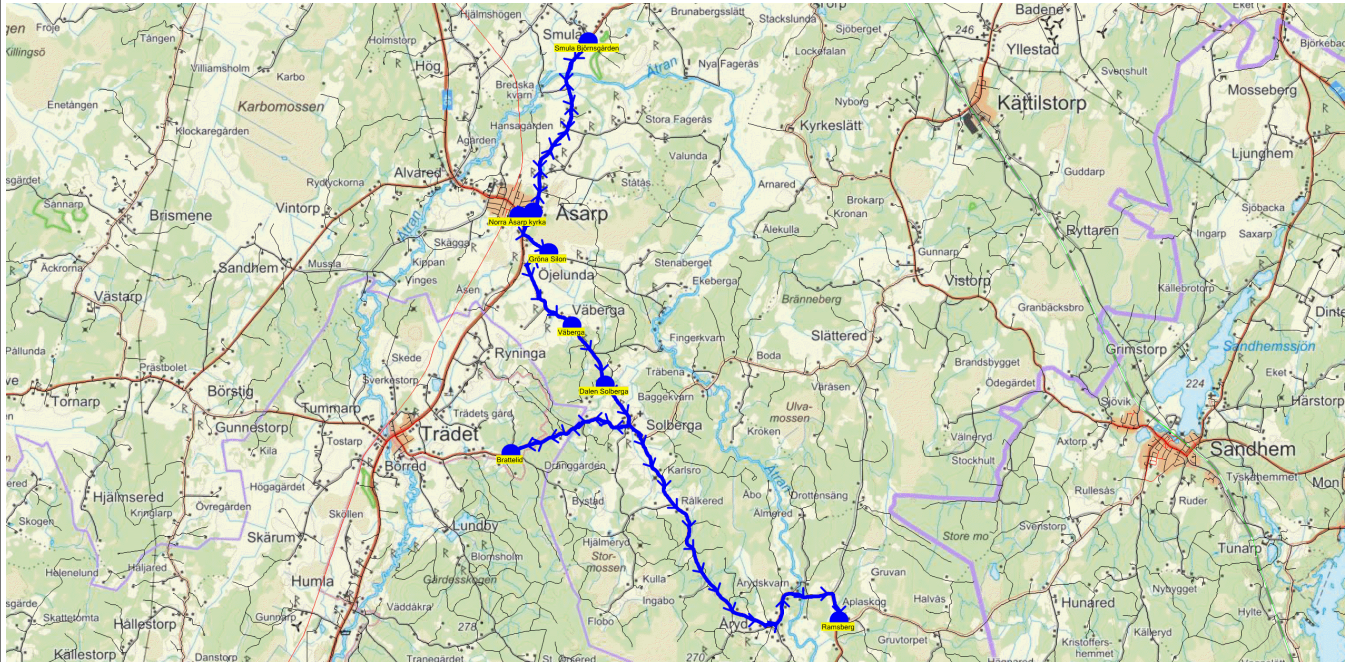

SKJUTS+
2024-08-15 10:33:55

Entreprenör Entreprenör C
Fordon 11 Buss 11

Läsår 24/25

Turnr	Start kl	Slut kl	Linjesträckning			
F451	14.39	15.22	Norra Åsarp kyrka 14.39 - Åsarps skola - Smula Björnsgråden - Gröna Silon - Väberga - Dalen Solberga - Brattelid - Ramsberg FREDAGAR			
PunktNr	Hållplats	Km-Ack	Tid	På	Av	Byte
41316	Norra Åsarp kyrka	0	14.39	5		5
400	Åsarps skola	0.31	14.40	4		
488	Smula Björnsgråden	3.8	14.46		1	
437	Gröna Silon	8.4	14.54		2	
440	Väberga	10.45	14.58		2	
426	Dalen Solberga	11.7	15.00		1	
424	Brattelid	14.95	15.06		2	
419	Ramsberg	24.25	15.22		1