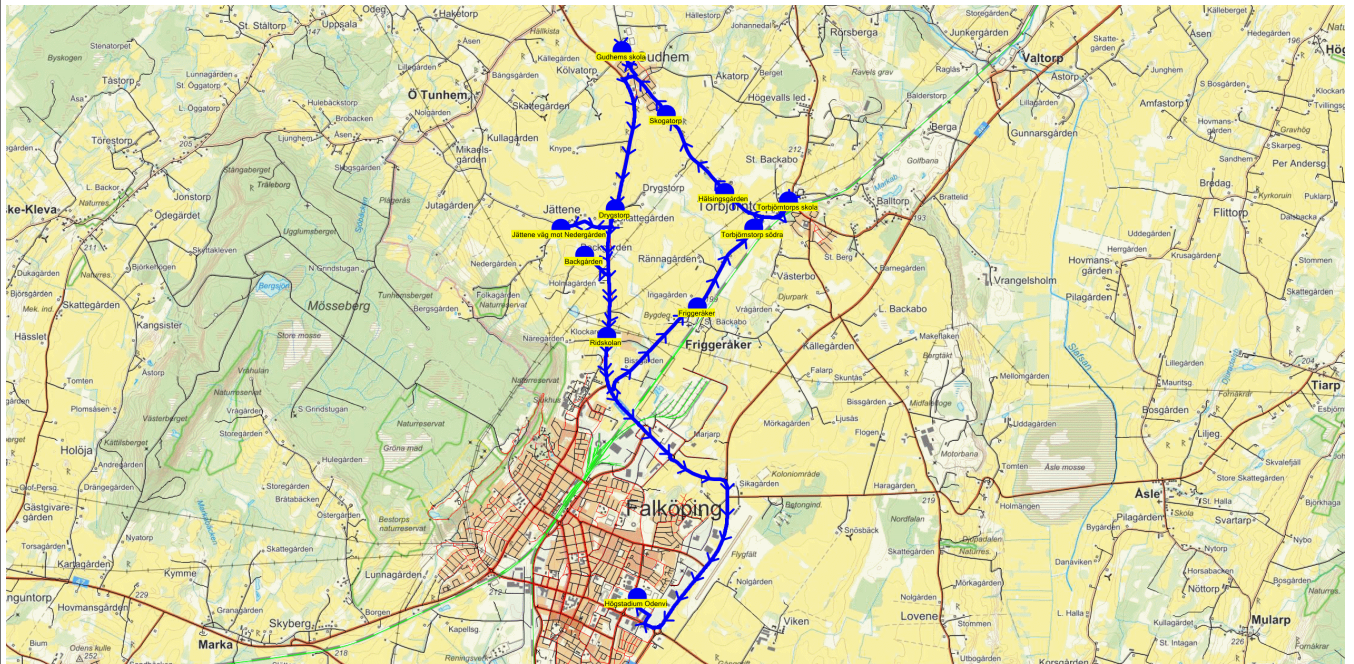

SKJUTS+
2024-08-15 11:41:50Entreprenör Entreprenör C
Fordon 7 Buss 7

Läsår 24/25

Turnr	Start kl	Slut kl	Linjesträckning	PunktNr	Hållplats	Km-Ack	Tid	På	Av	Byte
613	7.25	8.06	Drygstorp - Jättene väg mot Nedergården - Backgården - Ridskolan - Friggeråker - Torbjörnstorps södra - Torbjörntorps skola - Hälsingsgården - Skogatorp - Gudhems skola - Högstadium Odenvi MÅNDAGAR - FREDAGAR	131	Drygstorp	0	7.25			
				679	Jättene väg mot Nedergården	0.95	7.27	7		
				678	Backgården	2.73	7.31	2		
				41116	Ridskolan	3.96	7.34	2		
				630	Friggeråker	6.33	7.39	2		
				41382	Torbjörnstorps södra	7.63	7.42	1		
				41166	Torbjörntorps skola	8.31	7.44	37		
				114	Hälsingsgården	9.57	7.47	2		
				665	Skogatorp	10.88	7.50	4		
				600	Gudhems skola	11.94	7.53	3	40	
				135	Högstadium Odenvi	21.91	8.06		20	

Turnr	Start kl	Slut kl	Linjesträckning			
614	7.25	8.15	Lillegården - Balltorp - Torbjörntorp Norra - Katarinagården - Torbjörntorps skola - Tomten - Kloarebacken - Yreboden - Skogen - Håkantorp - N Hälle - Mellersta Hälle - Gudhems skola - Gudhems affär - Högstadium Odenvi MÅNDAGAR - FREDAGAR			
PunktNr	Hållplats	Km-Ack	Tid	På	Av	Byte
140	Lillegården	0	7.25	2		
636	Balltorp	2.62	7.31	10		
41132	Torbjörntorp Norra	3.31	7.32	1		
41131	Katarinagården	3.68	7.33	2		
41166	Torbjörntorps skola	4.01	7.34	5		
41160	Tomten	5.25	7.36	5		
41158	Kloarebacken	6.71	7.40	3		
41157	Yreboden	7.42	7.41	3		
41156	Skogen	8.02	7.42	1		
41155	Håkantorp	9.1	7.45	6		
622	N Hälle	9.9	7.46	1		
623	Mellersta Hälle	11	7.49	6		
600	Gudhems skola	13.36	7.57	20	33	20
41111	Gudhems affär	13.85	8.00	12		
135	Högstadium Odenvi	23.13	8.15		44	