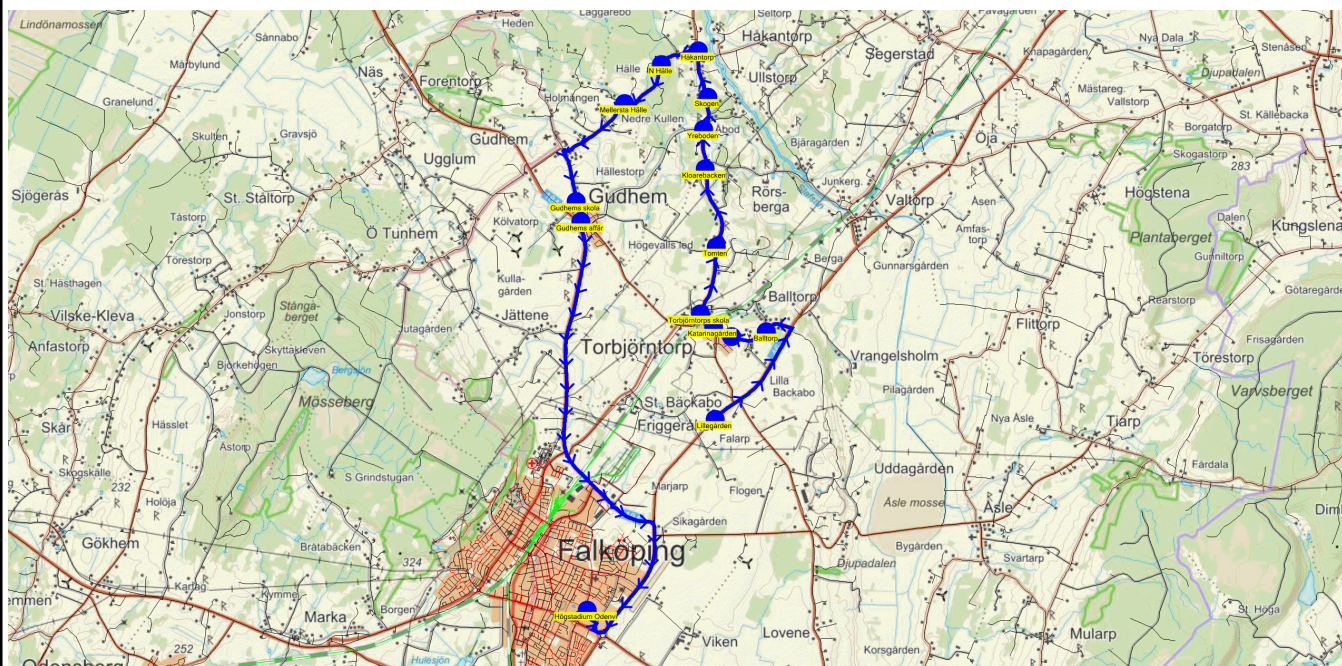

SKJUTS+
2024-08-15 11:41:50Entreprenör Entreprenör C
Fordon 7 Buss 7

Läsår 24/25

Turnr	Start kl	Slut kl	Linjesträckning	PunktNr	Hållplats	Km-Ack	Tid	På	Av	Byte
613	7.25	8.06	Drygstorp - Jättene väg mot Nedergården - Backgården - Ridskolan - Friggeråker - Torbjörnstorps södra - Torbjörntorps skola - Hälsingsgården - Skogatorp - Gudhems skola - Högstadium Odenvi MÅNDAGAR - FREDAGAR	131	Drygstorp	0	7.25			
				679	Jättene väg mot Nedergården	0.95	7.27	7		
				678	Backgården	2.73	7.31	2		
				41116	Ridskolan	3.96	7.34	2		
				630	Friggeråker	6.33	7.39	2		
				41382	Torbjörnstorps södra	7.63	7.42	1		
				41166	Torbjörntorps skola	8.31	7.44	37		
				114	Hälsingsgården	9.57	7.47	2		
				665	Skogatorp	10.88	7.50	4		
				600	Gudhems skola	11.94	7.53	3	40	
				135	Högstadium Odenvi	21.91	8.06		20	

Turnr	Start kl	Slut kl	Linjesträckning			
614	7.25	8.15	Lillegården - Balltorp - Torbjörntorp Norra - Katarinagården - Torbjörntorps skola - Tomten - Kloarebacken - Yreboden - Skogen - Håkantorp - N Hälle - Mellersta Hälle - Gudhems skola - Gudhems affär - Högstadium Odenvi MÅNDAGAR - FREDAGAR			
PunktNr	Hållplats	Km-Ack	Tid	På	Av	Byte
140	Lillegården	0	7.25	2		
636	Balltorp	2.62	7.31	10		
41132	Torbjörntorp Norra	3.31	7.32	1		
41131	Katarinagården	3.68	7.33	2		
41166	Torbjörntorps skola	4.01	7.34	5		
41160	Tomten	5.25	7.36	5		
41158	Kloarebacken	6.71	7.40	3		
41157	Yreboden	7.42	7.41	3		
41156	Skogen	8.02	7.42	1		
41155	Håkantorp	9.1	7.45	6		
622	N Hälle	9.9	7.46	1		
623	Mellersta Hälle	11	7.49	6		
600	Gudhems skola	13.36	7.57	20	33	20
41111	Gudhems affär	13.85	8.00	12		
135	Högstadium Odenvi	23.13	8.15		44	